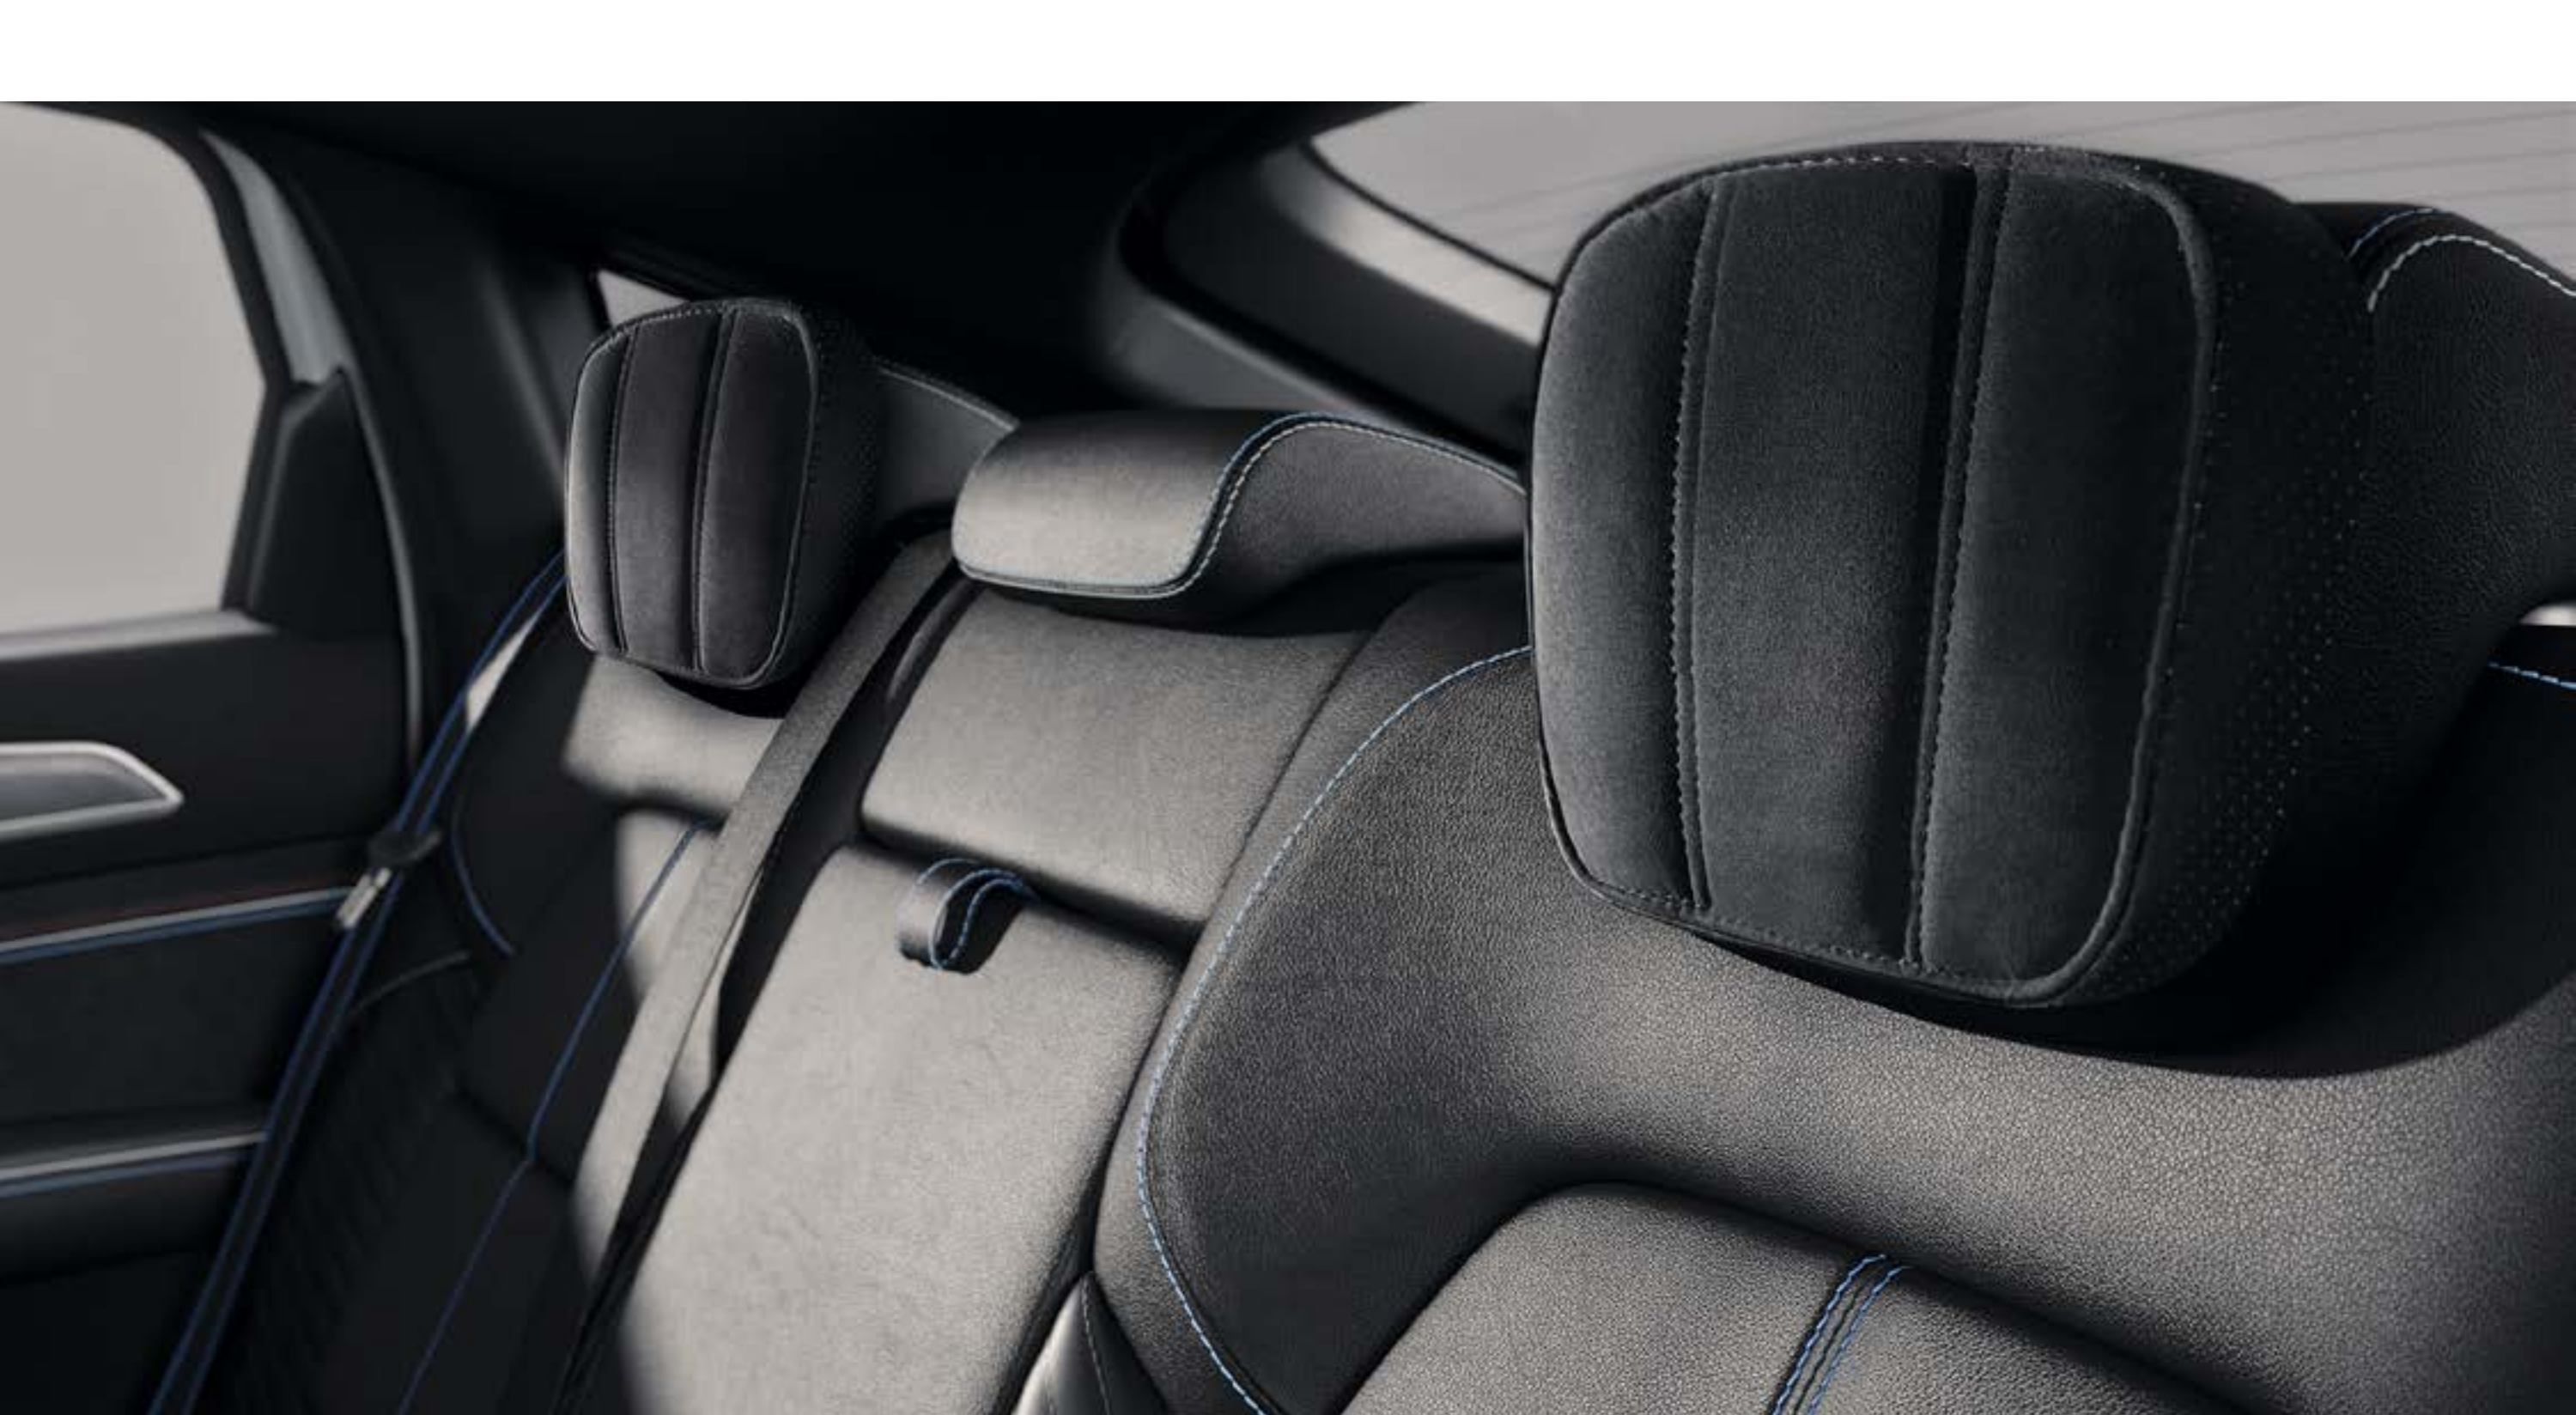

Ērti melni spilveni uz galvas balstiem nodrošina optimālu komfortu aizmugurējos sēdekļos.

spilvens melns uz aizmugurējā galvas balsta grand confort

(77 17 300 235)

146.69 €

Daudzfunkcionālais roku balsts aizmugurējiem sēdekļiem slēpj papildu glabāšanas vietu, kā arī to var ātri pārveidot par praktisku mugursomu. Personīgajam organizētājam 2. sēdekļu rindai ir vairāki nodalījumi, pateicoties kuriem jums vienmēr būs pa rokai savas lietas.