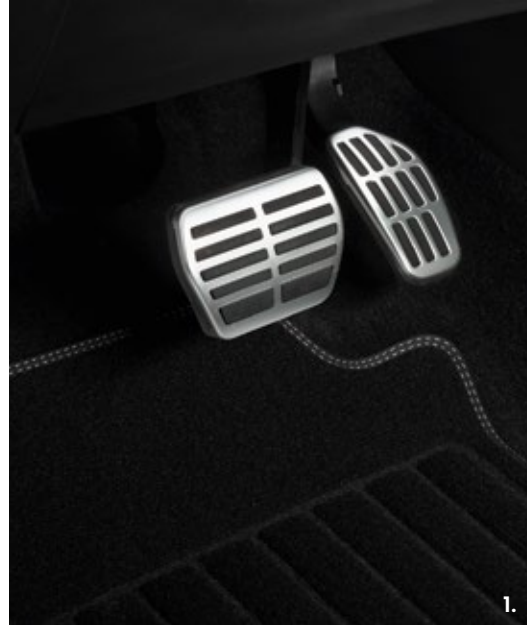

5. Premium E-TECH tekstila grīdas paklājiņi - 4 gab.

(82 01 736 162)

€ 110.58

6. Gumijas grīdas paklājiņi - 4 gab.

(77 11 593 456)

€ 90.43

**pielāgo
savu
interjeru**

Atklājot savu pasažieru nodalījumu, jūs vispirms sagaida elegantas durvju sliekšņu uzlikas. Tāpat jūs novērtēsiet augstākās kvalitātes tekstila E-TECH grīdas paklājiņu izsmalcinātību. Dažiem paklājiņiem izšuvumi un pinumi, citiem ekskluzīvs E-TECH marķējums. Papildini automašīnas vadības ierīces ar stilīgām pedāļu alumīnija uzlikām, kas radīs papildu sportisku pieskārienu.