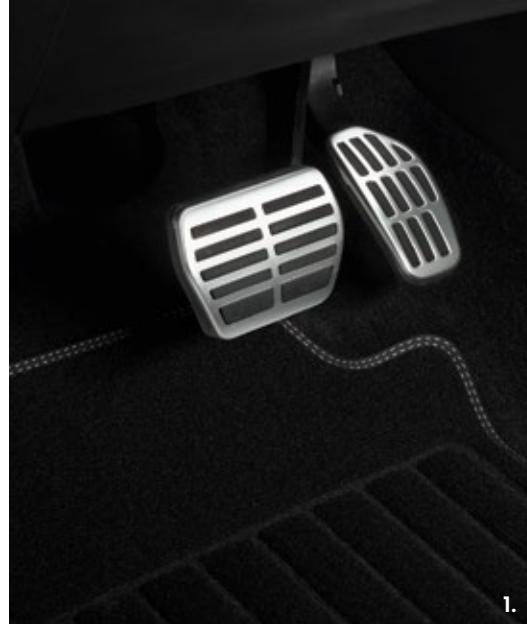

5. Premium E-TECH tekstila grīdas paklājiņi - 4 gab.

(82 01 736 162)

133.07 €

6. Gumijas grīdas paklājiņi - 4 gab.

(77 11 593 456)

97.70 €

**pielāgo
savu
interjeru**

Atklājot savu pasažieru nodalījumu, jūs vispirms sagaida elegantas durvju sliekšņu uzlikas. Tāpat jūs novērtēsiet augstākās kvalitātes tekstila E-TECH grīdas paklājiņu izsmalcinātību. Dažiem paklājiņiem izšuvumi un pinumi, citiem ekskluzīvs E-TECH marķējums. Papildini automašīnas vadības ierīces ar stilīgām pedāļu alumīnija uzlikām, kas radīs papildu sportisku pieskārienu.