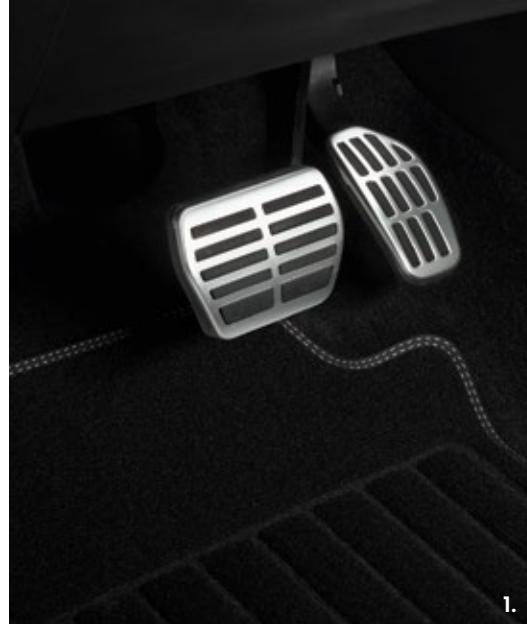

**5. Premium E-TECH tekstila grīdas paklājiņi - 4 gab.**

(82 01 736 162)

**133.07 €**

**6. Gumijas grīdas paklājiņi - 4 gab.**

(77 11 593 456)

**97.70 €**

**pielāgo  
savu  
interjeru**

Atklājot savu pasažieru nodalījumu, jūs vispirms sagaida elegantas durvju sliekšņu uzlikas. Tāpat jūs novērtēsiet augstākās kvalitātes tekstila E-TECH grīdas paklājiņu izsmalcinātību. Dažiem paklājiņiem izšuvumi un pinumi, citiem ekskluzīvs E-TECH marķējums. Papildini automašīnas vadības ierīces ar stilīgām pedāļu alumīnija uzlikām, kas radīs papildu sportisku pieskārienu.