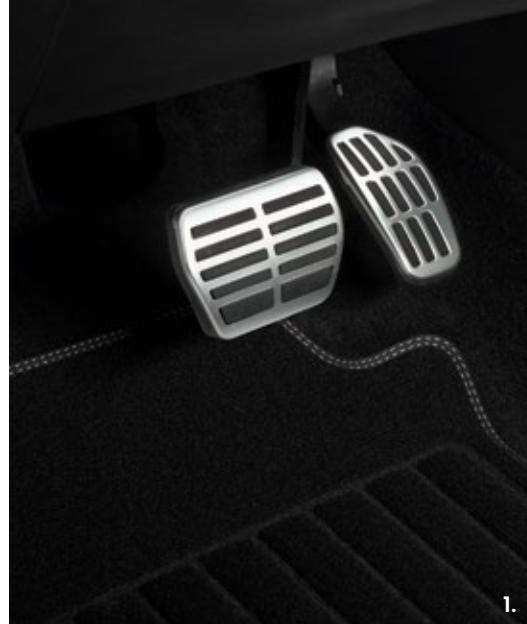

5. Premium E-TECH tekstila grīdas paklājiņi - 4 gab.

(82 01 736 162)

€ 127.63

6. Gumijas grīdas paklājiņi - 4 gab.

(77 11 593 456)

€ 97.70

**pielāgo
savu
interjeru**

Atklājot savu pasažieru nodalījumu, jūs vispirms sagaida elegantas durvju sliekšņu uzlikas. Tāpat jūs novērtēsiet augstākās kvalitātes tekstila E-TECH grīdas paklājiņu izsmalcinātību. Dažiem paklājiņiem izšuvumi un pinumi, citiem ekskluzīvs E-TECH marķējums. Papildini automašīnas vadības ierīces ar stilīgām pedāļu alumīnija uzlikām, kas radīs papildu sportisku pieskārienu.