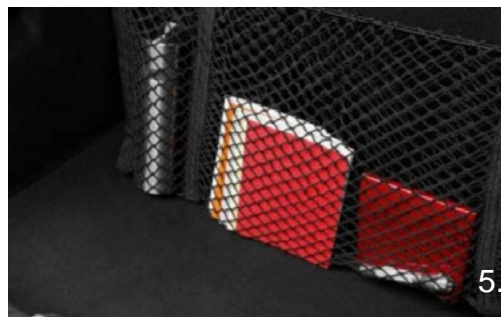

5. Bagāžas nodalījuma tīkls - stāvus vertikālā stāvoklī
(77 11 227 502)
€ 58.96
Uzstādīšana:
€ 15.20