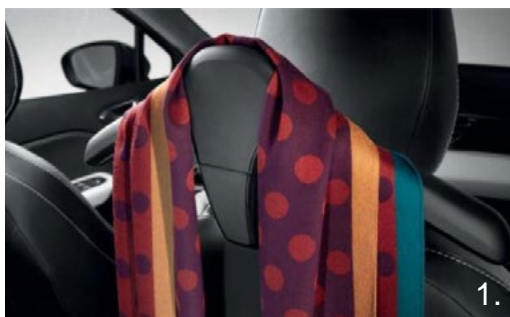

1. Drēbju pakaramais uz multifunkcionālā turētāja (turētājs ir iekļauts)
(77 11 785 946)

€ 97.64

Uzstādīšana:
€ 15.20