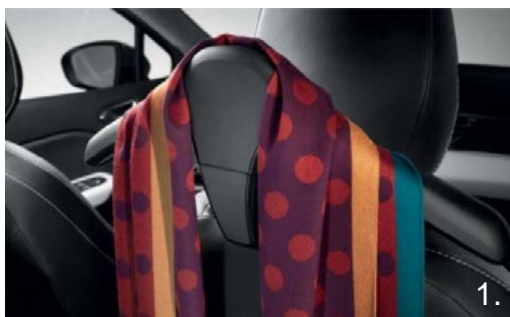

1. Drēbju pakaramais uz multifunkcionālā turētāja (turētājs ir iekļauts)
(77 11 785 946)

€ 113.10

Uzstādīšana:
€ 15.20