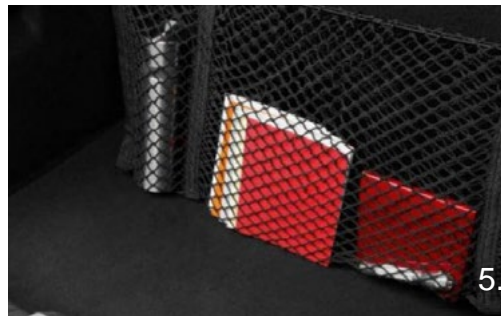

€ 72.79

1. Modulāra bagāžas aizsardzība - Easyflex
(82 01731 009)
€ 186.14

4. Bagāžas nodalījuma tīkls - guļus horizontālā stāvoklī
(77 11 227 501)
€ 62.72
Uzstādīšana:
€ 15.20

2. Bagāžas nodalījuma gumijas paklājīņš
(82 01724 445)
€ 67.76