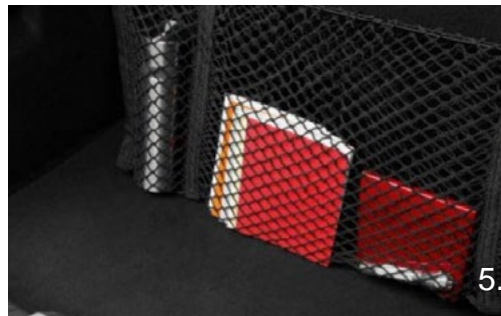

87.90 €

1. Modulāra bagāžas aizsardzība - Easyflex
(82 01731 009)
225.60 €

4. Bagāžas nodalījuma tīkls - guļus horizontālā stāvoklī
(77 11 227 501)
76.48 €
Uzstādīšana:
15.20 €

2. Bagāžas nodalījuma gumijas paklājīņš
(82 01724 445)
81.64 €