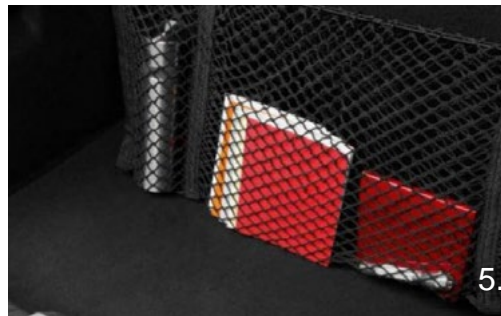

€ 84.09

1. Modulāra bagāžas aizsardzība - Easyflex
(82 01 731 009)
€ 214.72

4. Bagāžas nodalījuma tīkls - guļus horizontālā stāvoklī
(77 11 227 501)
€ 73.21
Uzstādīšana:
€ 15.20

2. Bagāžas nodalījuma gumijas paklājīņš
(82 01 724 445)
€ 78.65