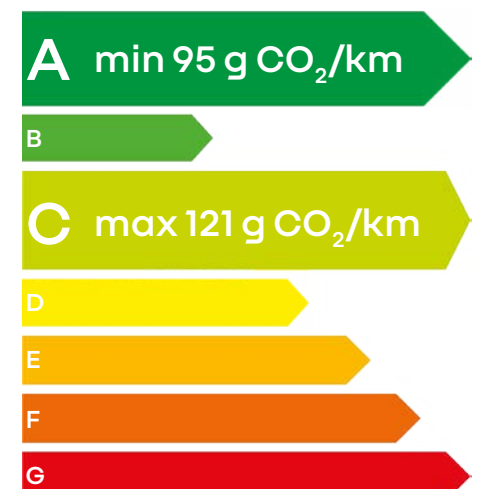

Ir veikti visi piesardzības pasākumi, lai nodrošinātu, ka šīs publikācijas saturs ir precīzs un aktuāls tās drukāšanas laikā. Šis dokuments ir izveidots, izmantojot pirmsizlaides modeļus un prototipus. Saskaņā ar nepārtrauktas produktu uzlabošanas politiku Renault patur tiesības jebkurā laikā mainīt specifikācijas, aprakstītos un piedāvātos transportlīdzekļus un piederumus. Par visām šādām izmaiņām Renault dīļeriem tiek paziņots iespējami drīz. Atkarībā no pārdošanas valsts versijas var atšķirties un var nebūt pieejams kāds aprīkojums (standarta, papildaprīkojums vai piederumi). Lūdzu, sazinieties ar tuvāko izplatītāju, lai iegūtu jaunāko informāciju. Tehnisku poligrāfijas iemeslu dēļ šajā dokumentā parādītās krāsas var nedaudz atšķirties no faktiskā krāsojuma vai salona apdares krāsām. Visas tiesības aizsargātas. Visas šīs publikācijas vai tās daļas reproducēšana jebkurā formātā un ar jebkādiem līdzekļiem ir aizliegta bez iepriekšējas rakstiskas Renault atļaujas.

Publicis – crédits photo :© M. Leuvrey, Renault Marketing 3D-commerce - septembre 2023.
Renault s.a.s. société par actions simplifiée au capital de 533 941 113,00 € / 122-122 bis avenue du Général Leclerc
92100 Boulogne-Billancourt Cedex – R.C.S. Nanterre B 780 129 987 / tél. : 0806 00 20 20.

Renault iesaka **Castrol**