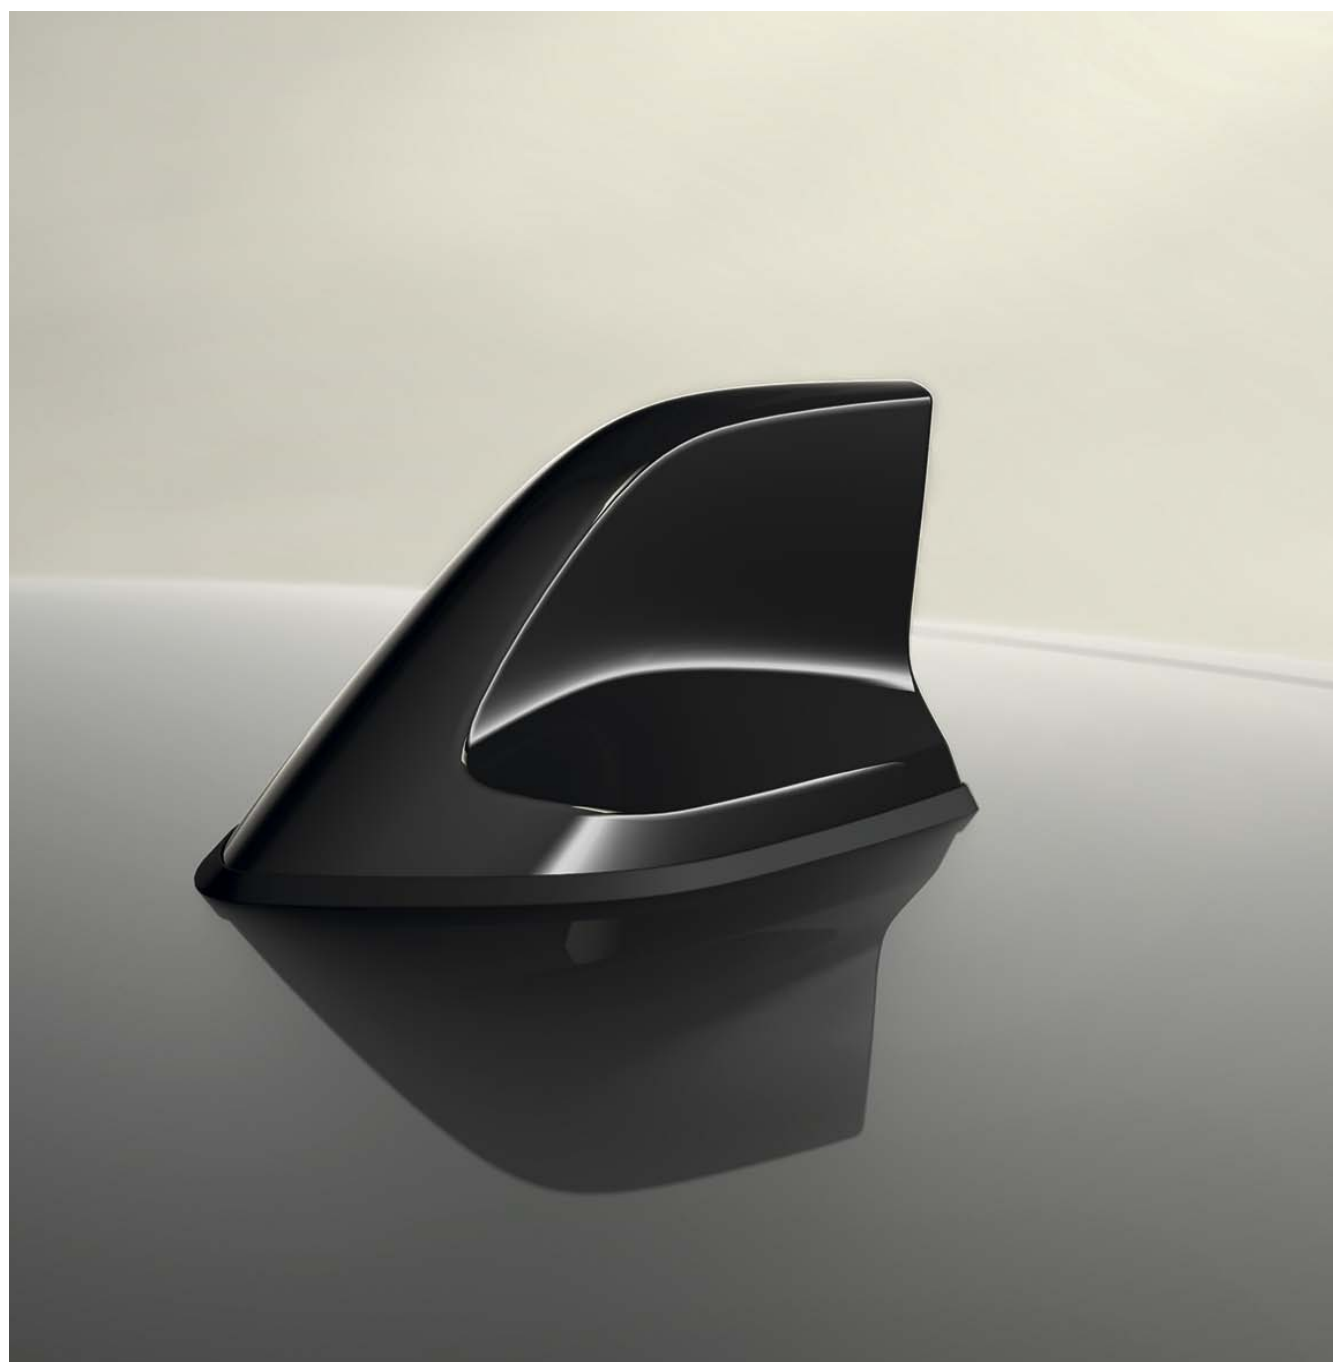

haizivs tipa antena

(82 01 721 305)

76.48 €

Uzstādīšana:
76.00 €

hromētas sānu spoguļu uzlikas

(82 01 547 579)

99.05 €

Uzstādīšana:
22.80 €