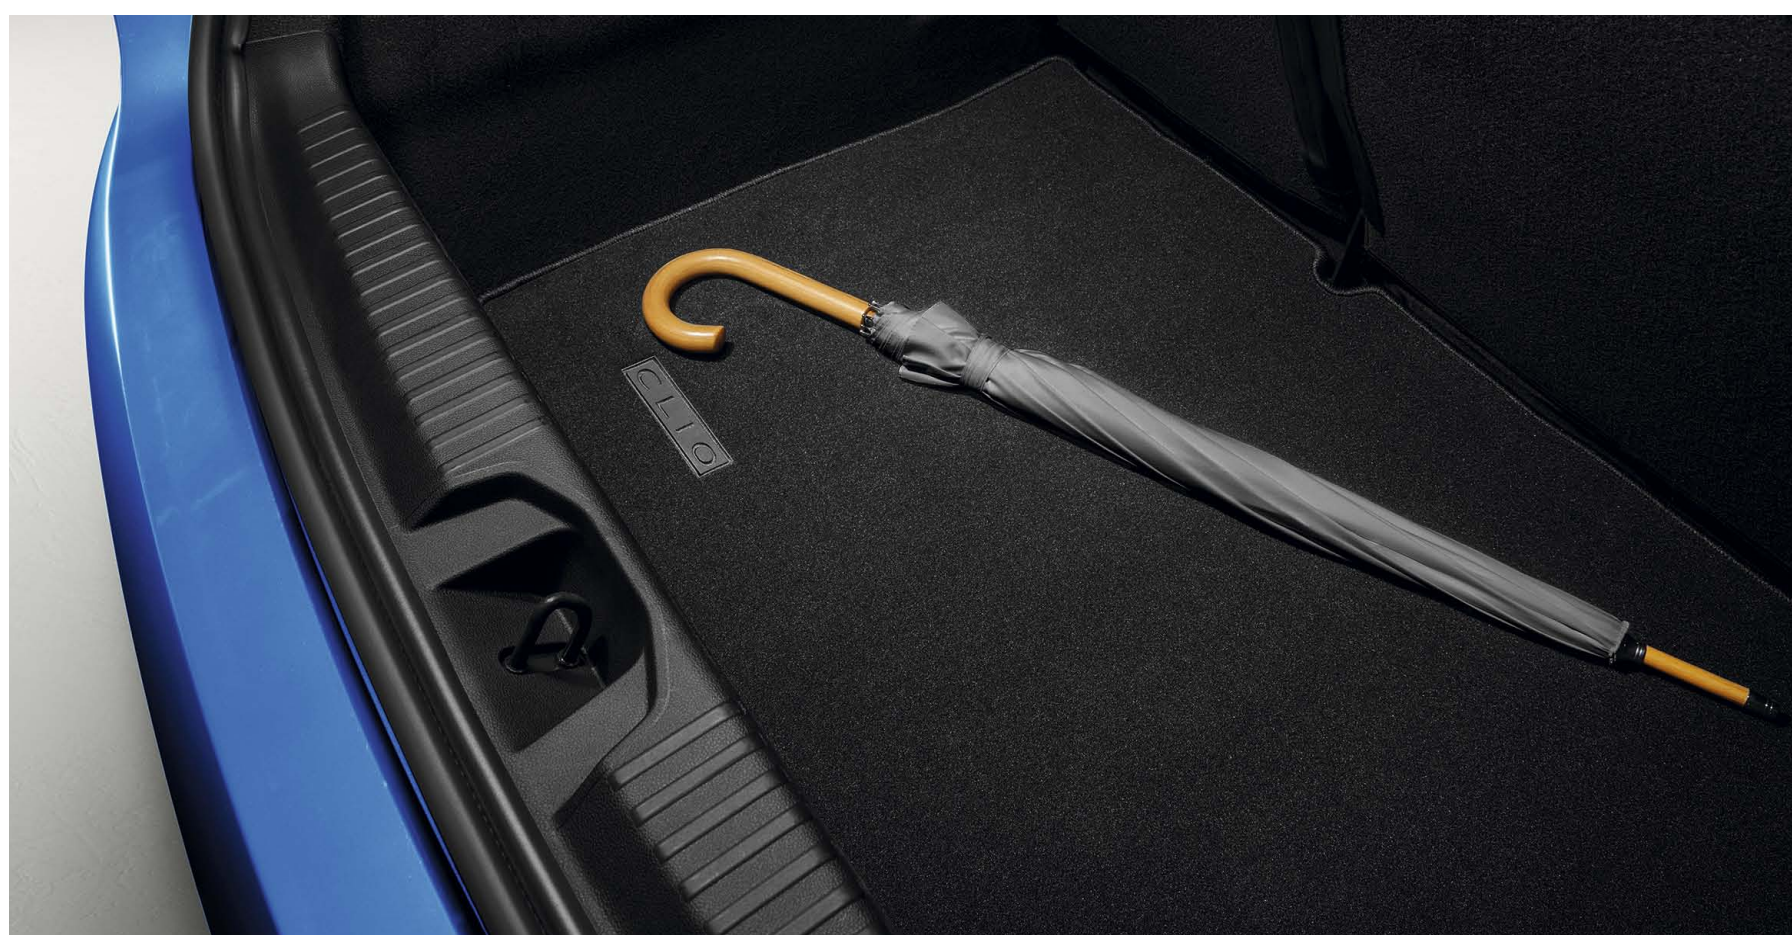

bagāžnieka paklājiņš

(82 01 717 763)

53.89 €