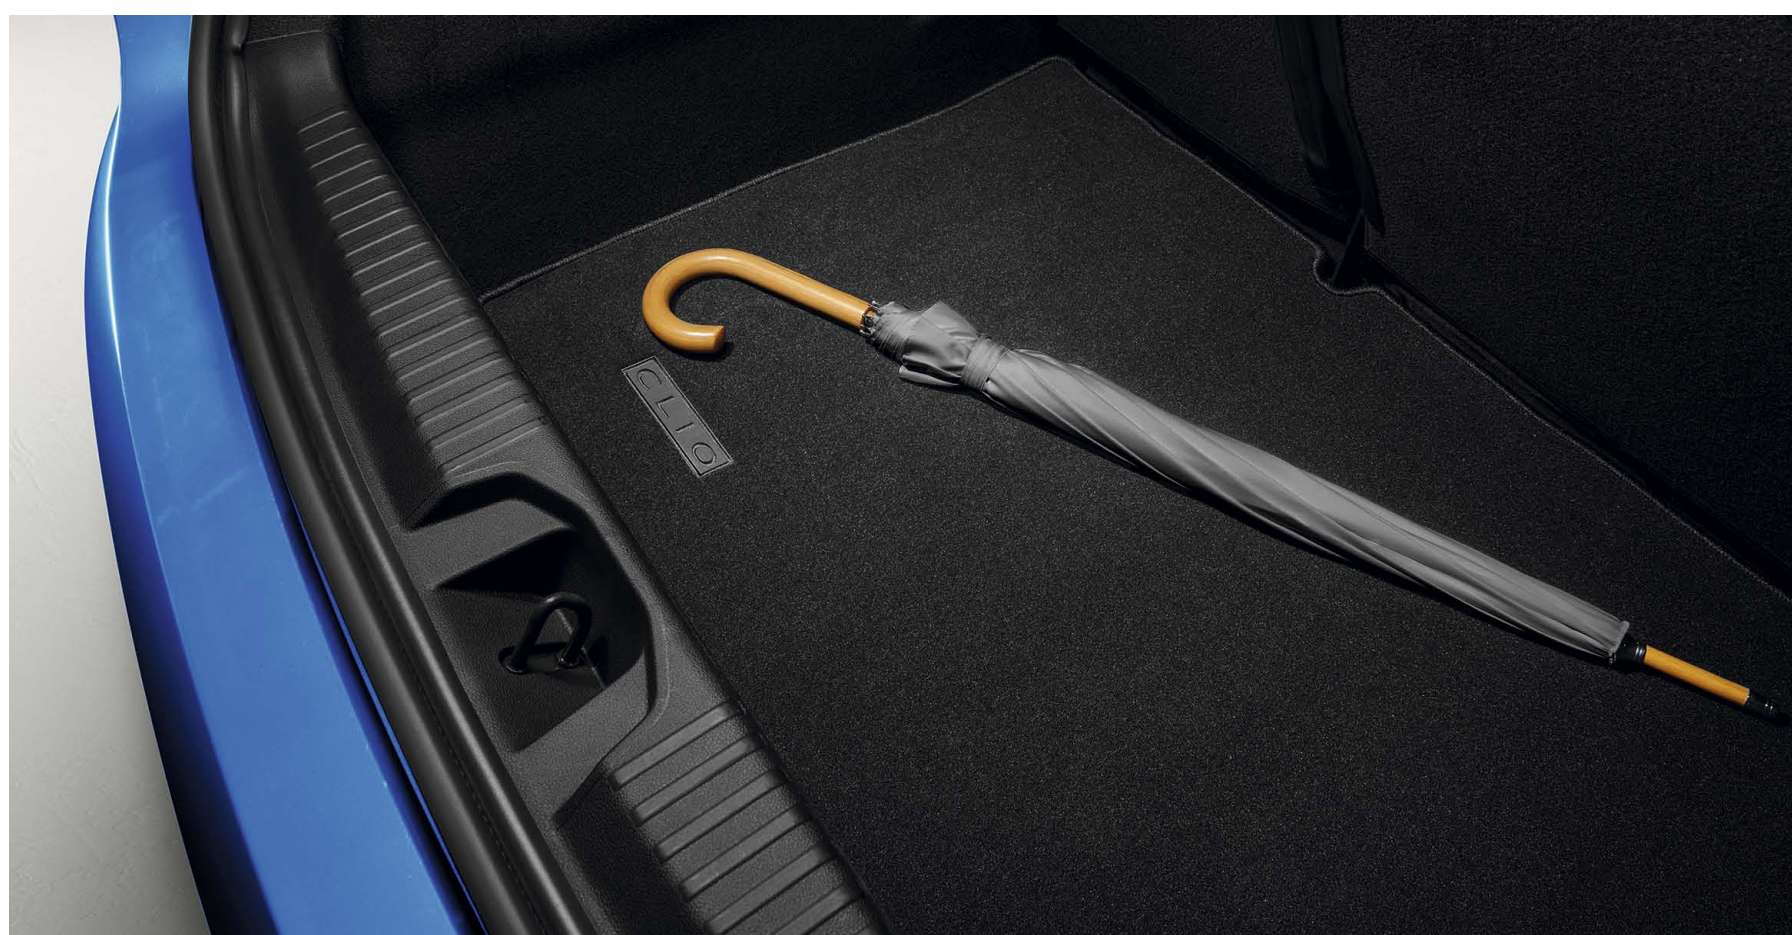

(82 01 719 370)

€ 67.47

apgriežams paklājs bagāžnieka aizsardzībai

(82 01 714 261)

€ 70.16

easyflex modulārais paklājs

(82 01 714 260)

€ 174.56