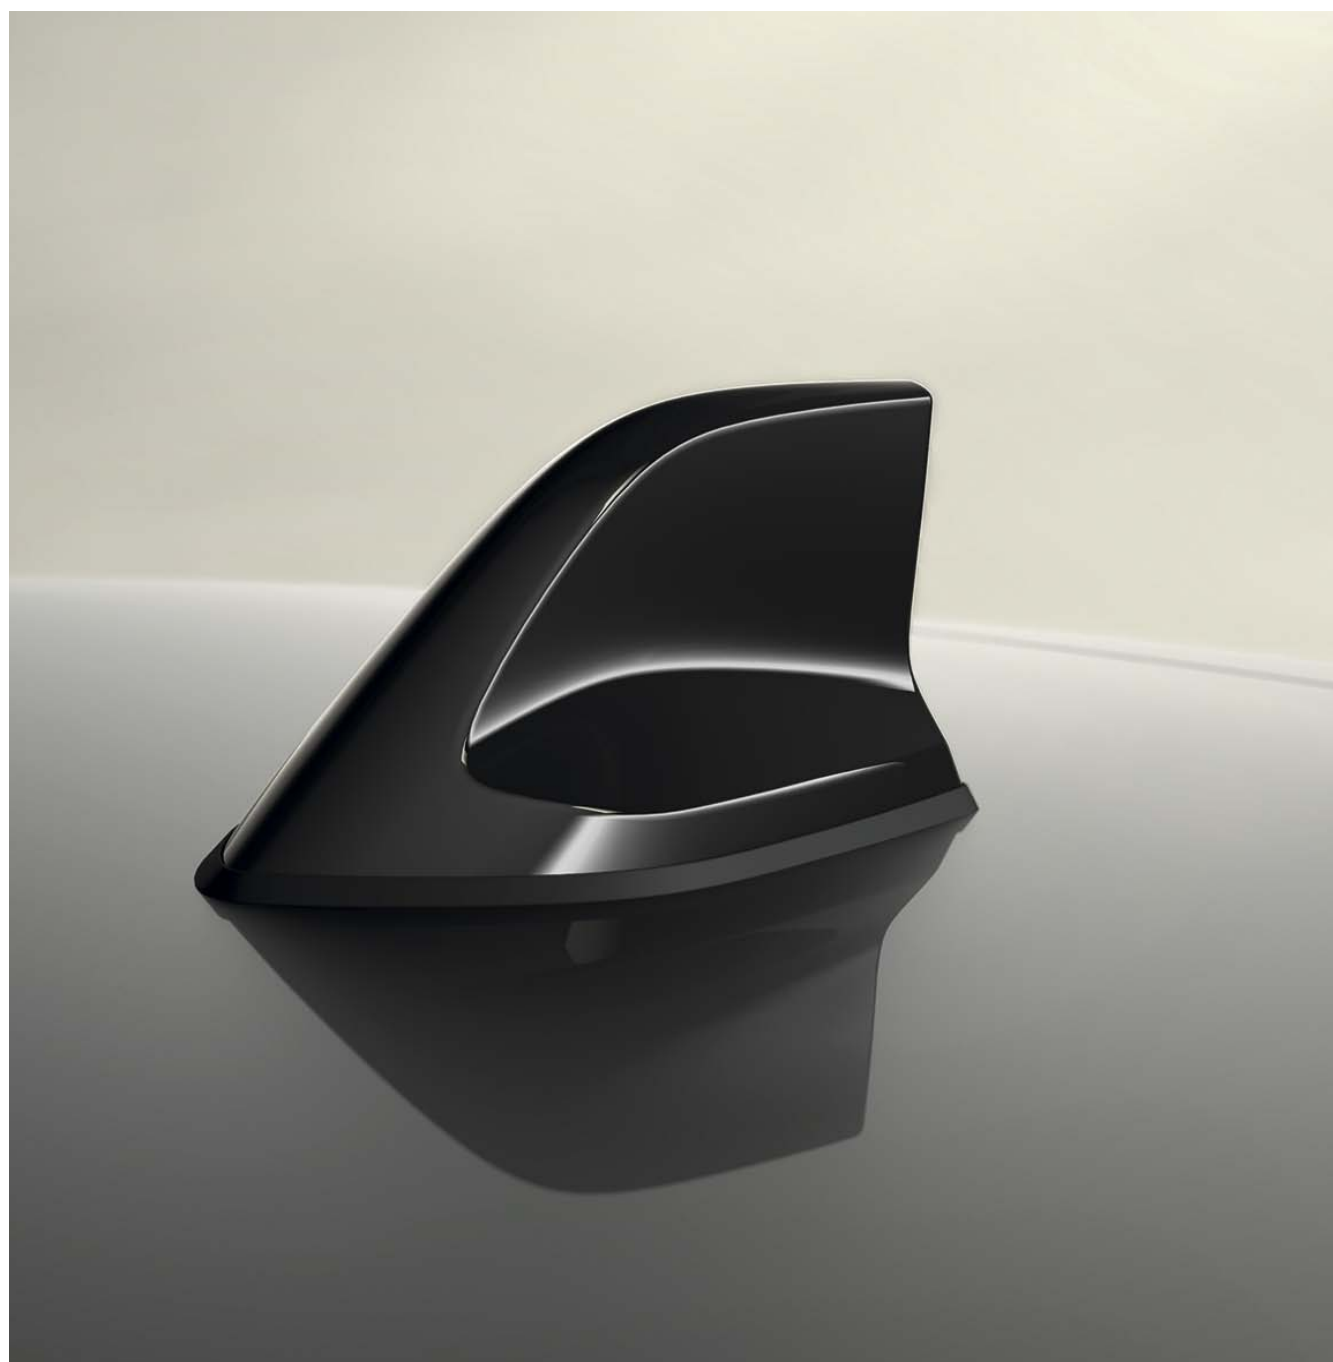

haizivs tipa antena

(82 01 721 305)

€ 54.40

Uzstādīšana:
€ 76.00

hromētas sānu spoguļu uzlikas

(82 01 547 579)

€ 77.44

Uzstādīšana:
€ 28.80