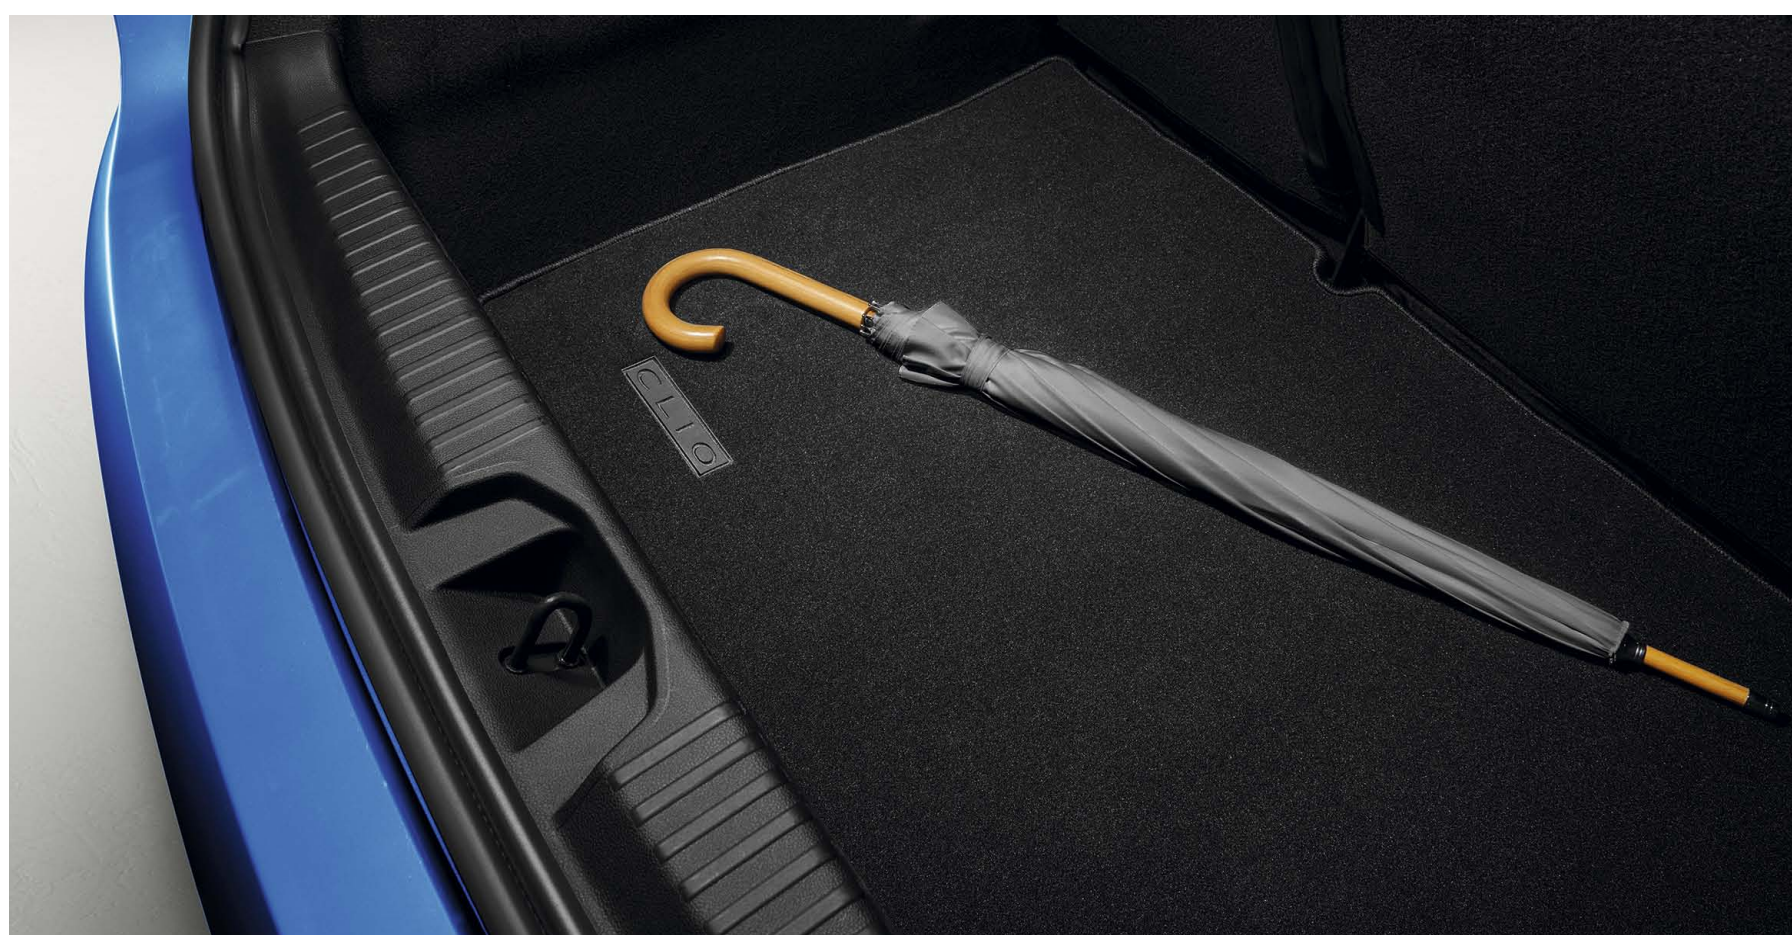

bagāžnieka paklājiņš

(82 01 717 763)

€ 39.45