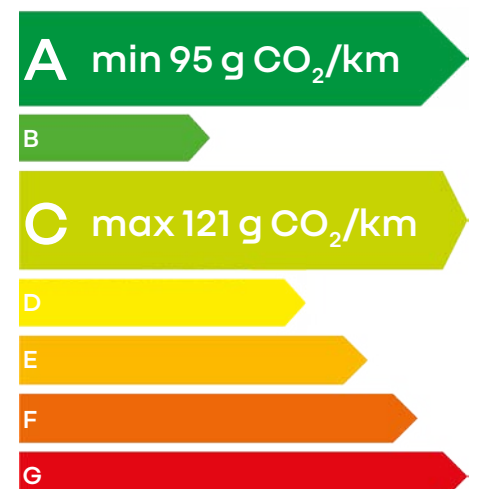

Ir veikti visi piesardzības pasākumi, lai nodrošinātu, ka šīs publikācijas saturs ir precīzs un aktuāls tās drukāšanas laikā. Šis dokuments ir izveidots, izmantojot pirmsizlaides modeļus un prototipus. Saskaņā ar nepārtrauktas produktu uzlabošanas politiku Renault patur tiesības jebkurā laikā mainīt specifikācijas, aprakstītos un piedāvātos transportlīdzekļus un piederumus. Par visām šādām izmaiņām Renault dīleriem tiek paziņots iespējami drīz. Atkarībā no pārdošanas valsts versijas var atšķirties un var nebūt pieejams kāds aprīkojums (standarta, papildaprīkojums vai piederumi). Lūdzu, sazinieties ar tuvāko izplatītāju, lai iegūtu jaunāko informāciju. Tehnisku poligrāfijas iemeslu dēļ šajā dokumentā parādītās krāsas var nedaudz atšķirties no faktiskā krāsojuma vai salona apdares krāsām. Visas tiesības aizsargātas. Visas šīs publikācijas vai tās daļas reproducēšana jebkurā formātā un ar jebkādiem līdzekļiem ir aizliegta bez iepriekšējas rakstiskas Renault atļaujas.

Publicis – crédits photo :© M. Leuvrey, Renault Marketing 3D-commerce - septembre 2023.
Renault s.a.s. société par actions simplifiée au capital de 533 941 113,00 € / 122-122 bis avenue du Général Leclerc
92100 Boulogne-Billancourt Cedex – R.C.S. Nanterre B 780 129 987 / tél. : 0806 00 20 20.

Renault iesaka **Castrol**