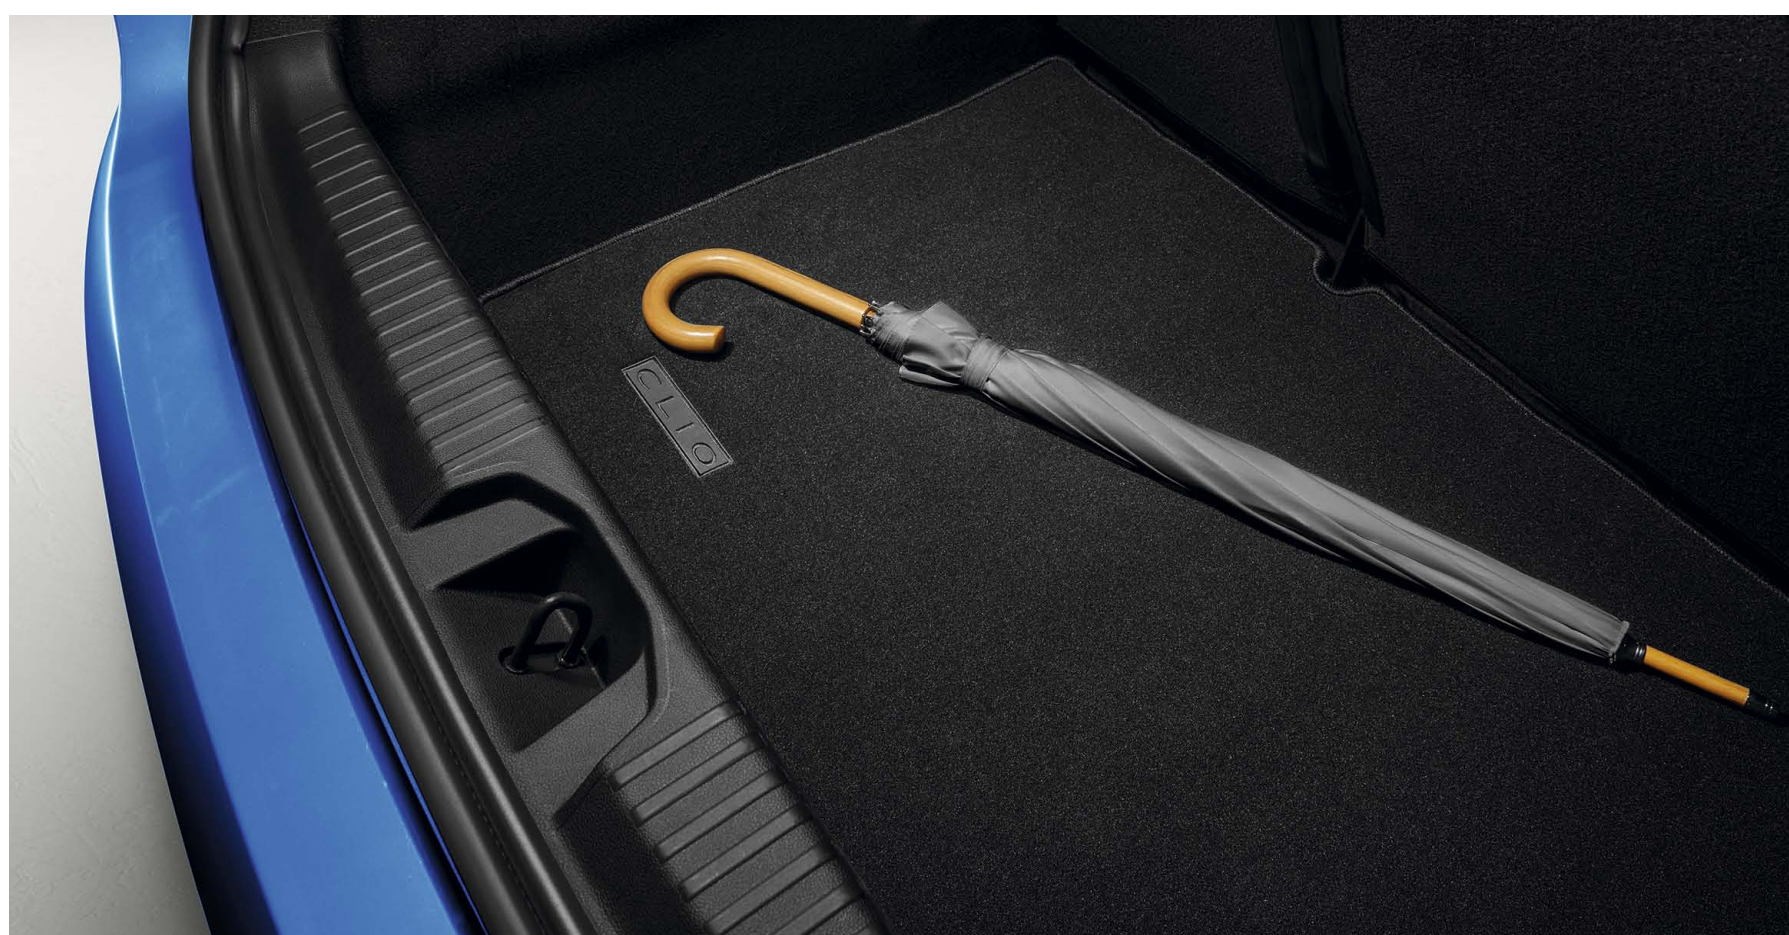

bagāžnieka paklājiņš

(82 01 717 763)

€ 45.08