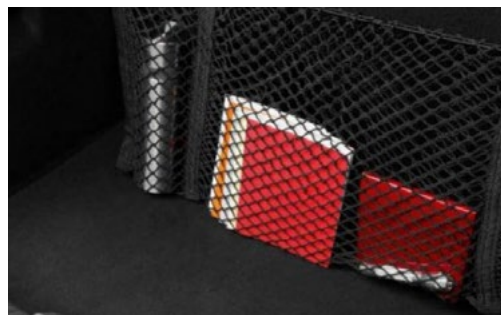

36. Bagāžas nodalījuma tīkls - stāvus vertikālā stāvoklī
(7711227502)

81.64 €

Uzstādīšana:
15.20 €