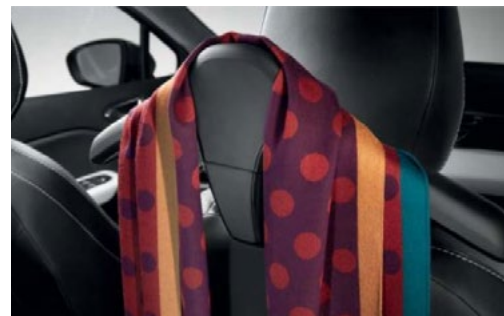

49. Drēbju pakaramais uz multifunkcionālā turētāja (turētājs ir iekļauts)

(7711785946)

135.80 €

Uzstādīšana:

15.20 €