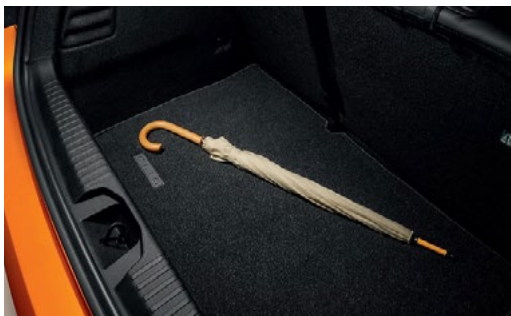

25. Gumijas paklājini - 4 gab.

(8201719370)

87.90 €

29. Aizmugurējo sāna stiklu saules sargi

(7711940383)

81.64 €

30. Bāgāžnieka paklājiņš (nav saderīgs ar dubulto grīdu un E-TECH)
(8201717763)

53.89 €