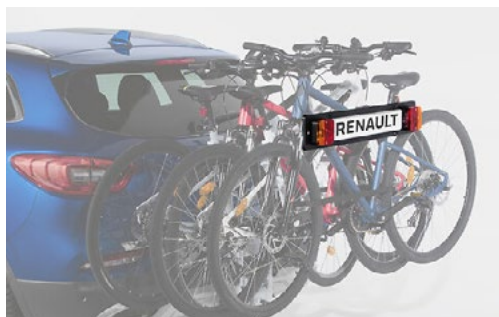

43. Express velosipēdu turētāja valsts numurzīmes turētājs (7-pin)
(7711210431)

44.08 €