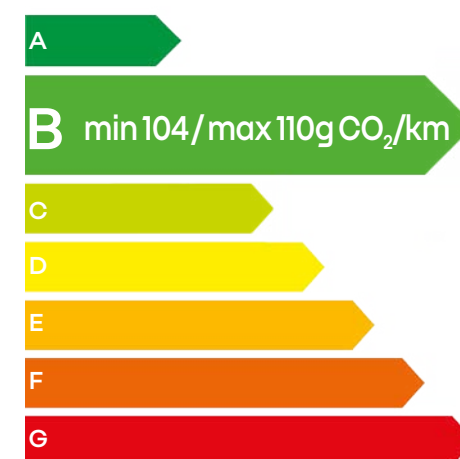

**pensez à covoiturer #SeDéplacerMoinsPolluer
au quotidien, prenez les transports en commun #SeDéplacerMoinsPolluer
pour les trajets courts, privilégiez la marche ou le vélo #SeDéplacerMoinsPolluer**

configurez et commandez →