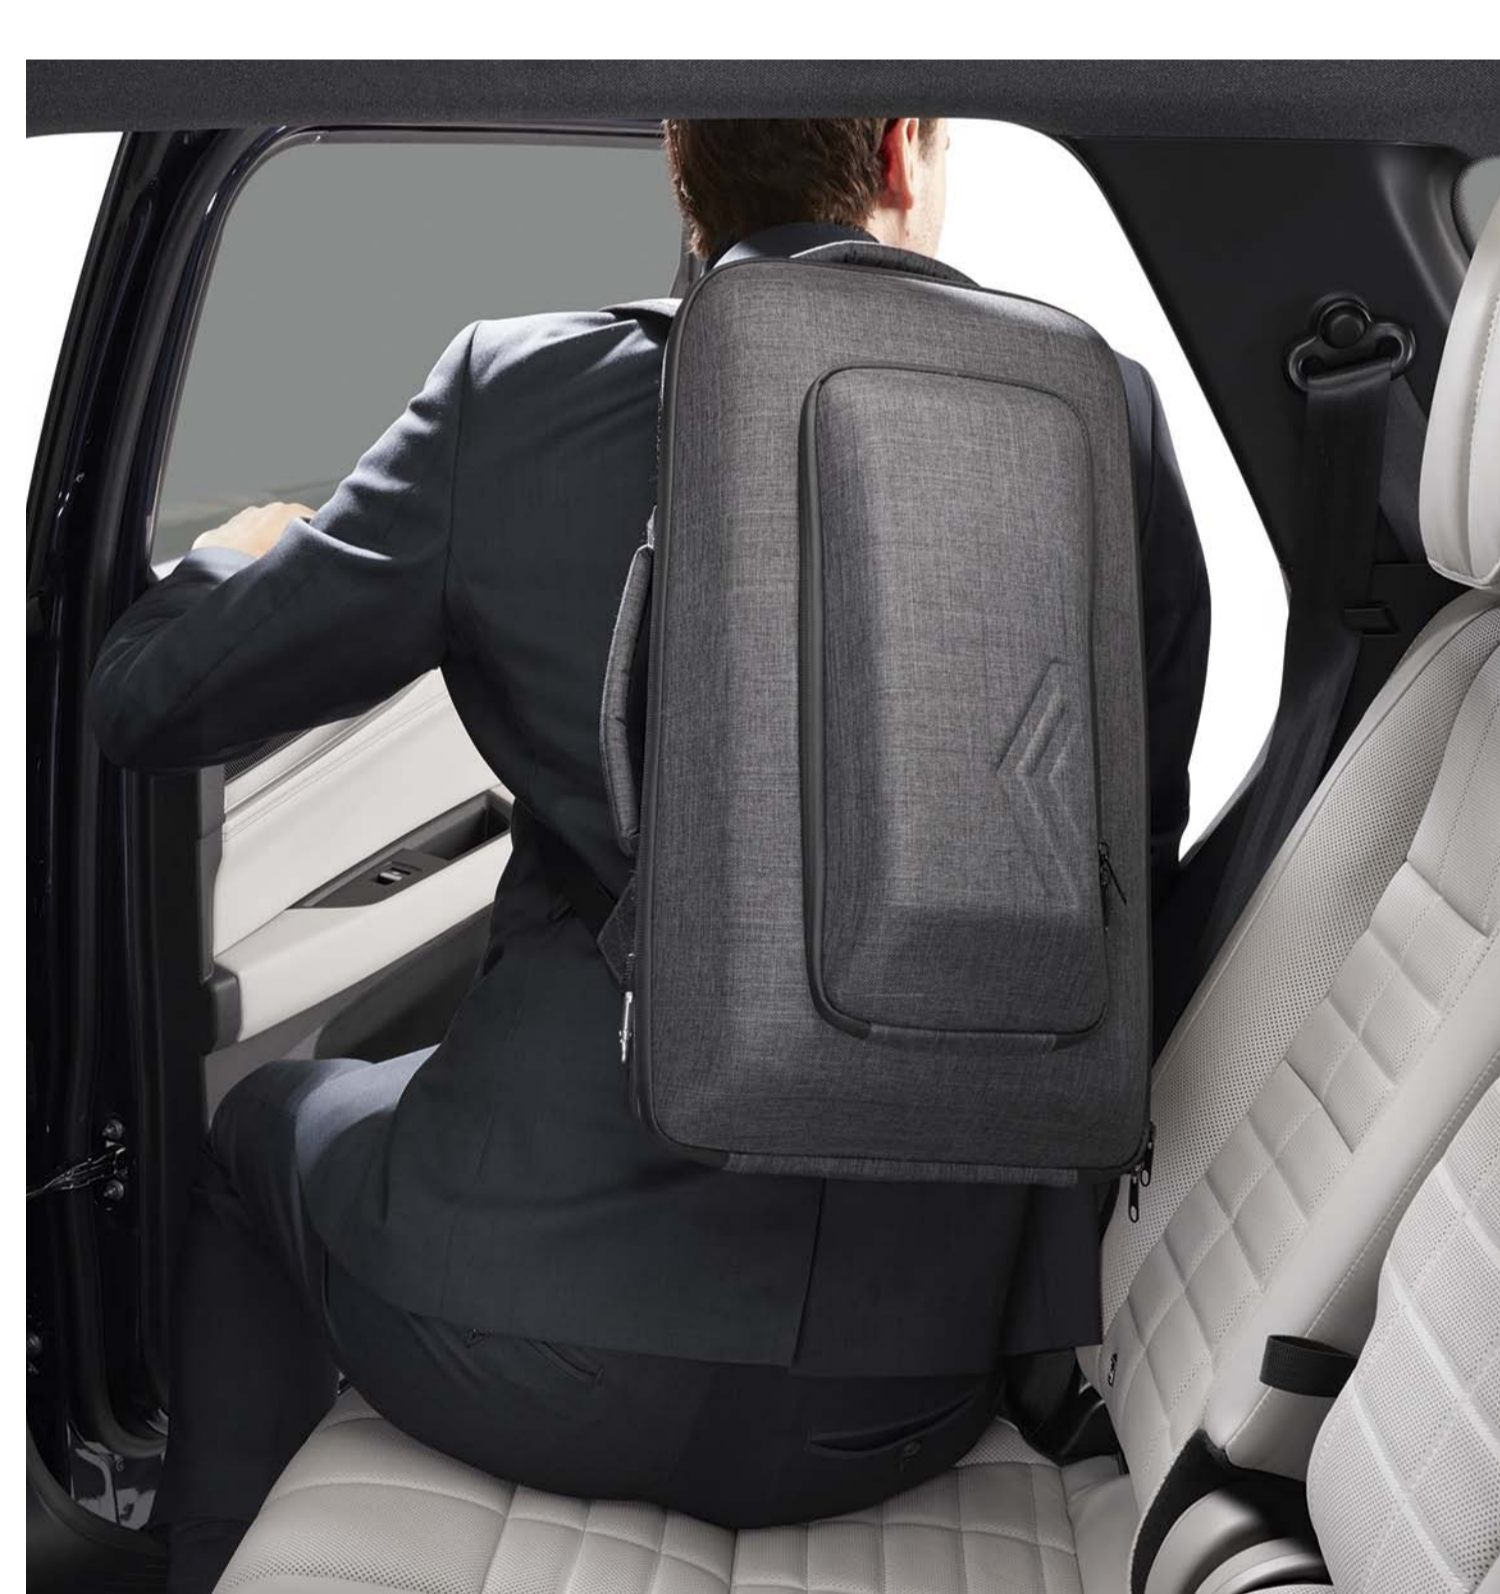

Lai nodrošinātu aizmugurējo pasažieru labsajūtu, paļaujieties uz pārnēsājamo elkoņu balstu/somu kas piedāvā papildu vietas mantu uzglabāšanai. Daudzfunkcionāls, tas pārvēršas par elegantu mugursomu un ļauj nēsāt visas personīgās mantas gan iekštelpās, gan uz ielas.