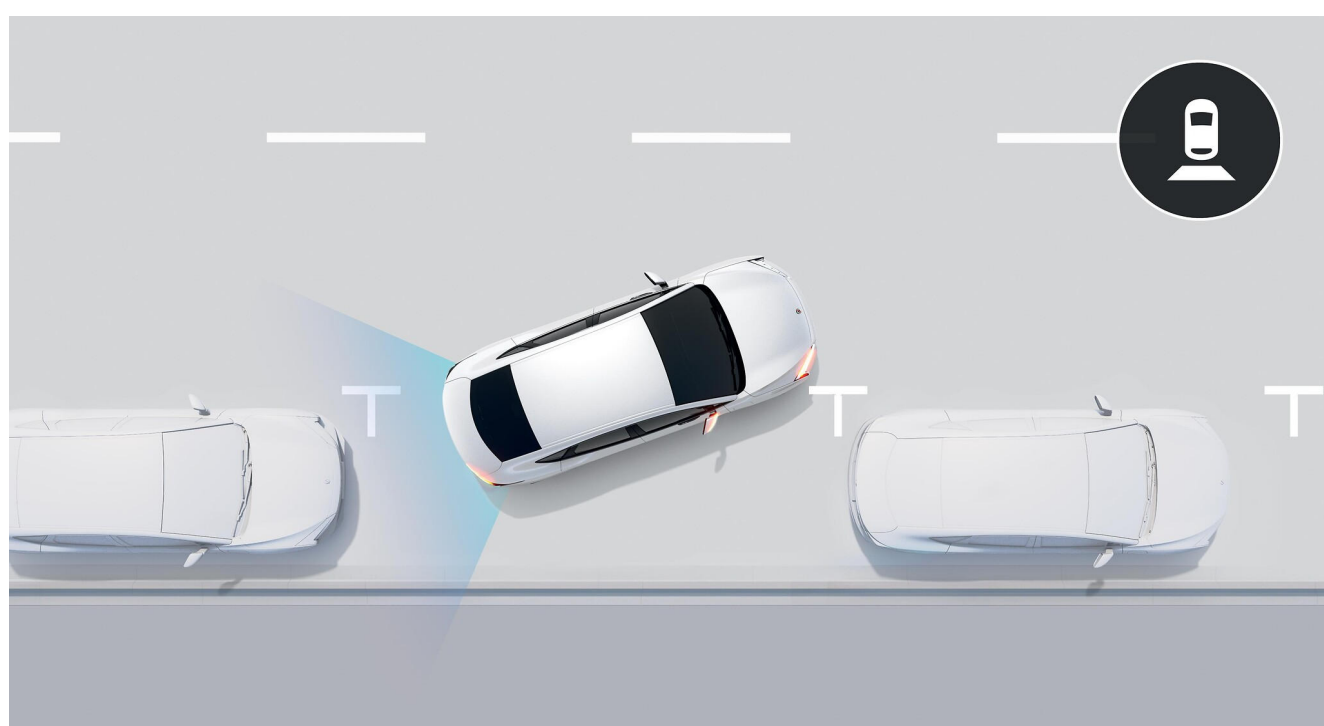

atpakaļagaitas kamera

(82 01 725 900)

€ 231.47 Uzstādīšana:
€ 228.00