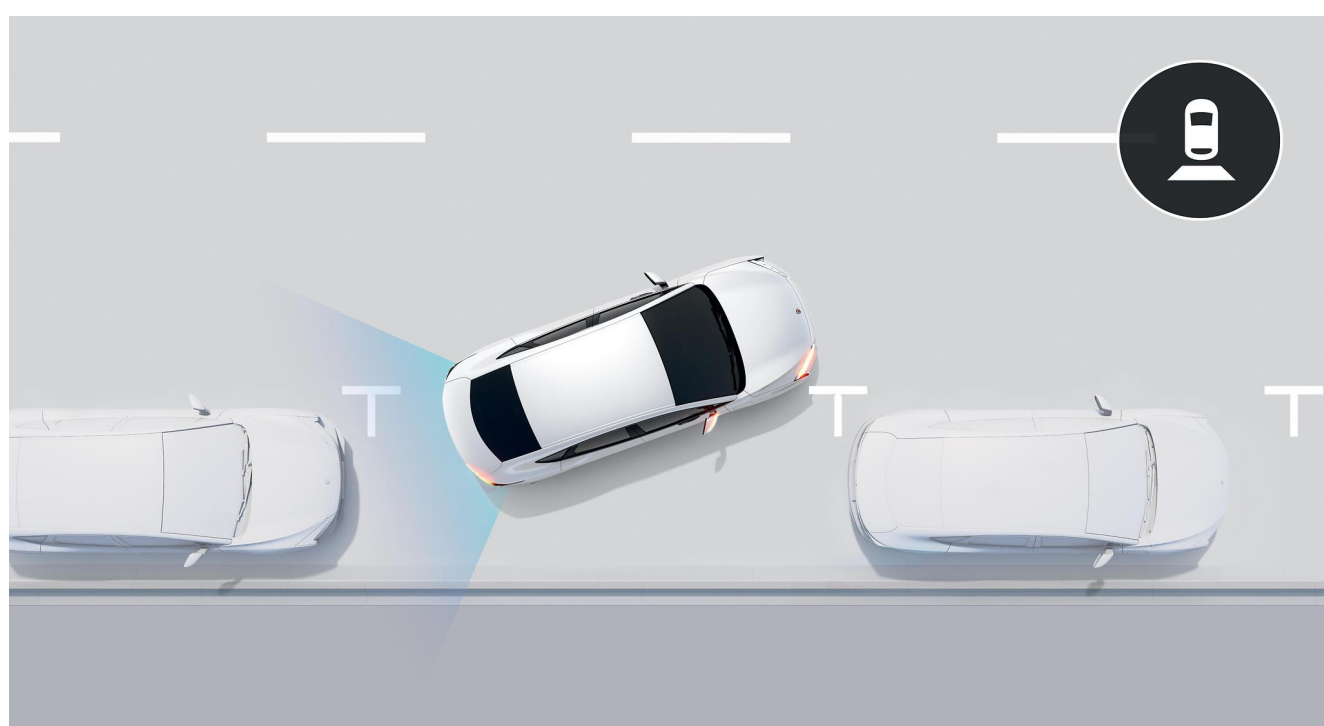

vadītāja palīdzības sistēmas un drošība

priekšējie parkošanās sensori

(82 01 733 194)

195.67 €

Uzstādīšana:
114.00 €

atpakaļagaitas kamera

(82 01 725 900)

277.31 €