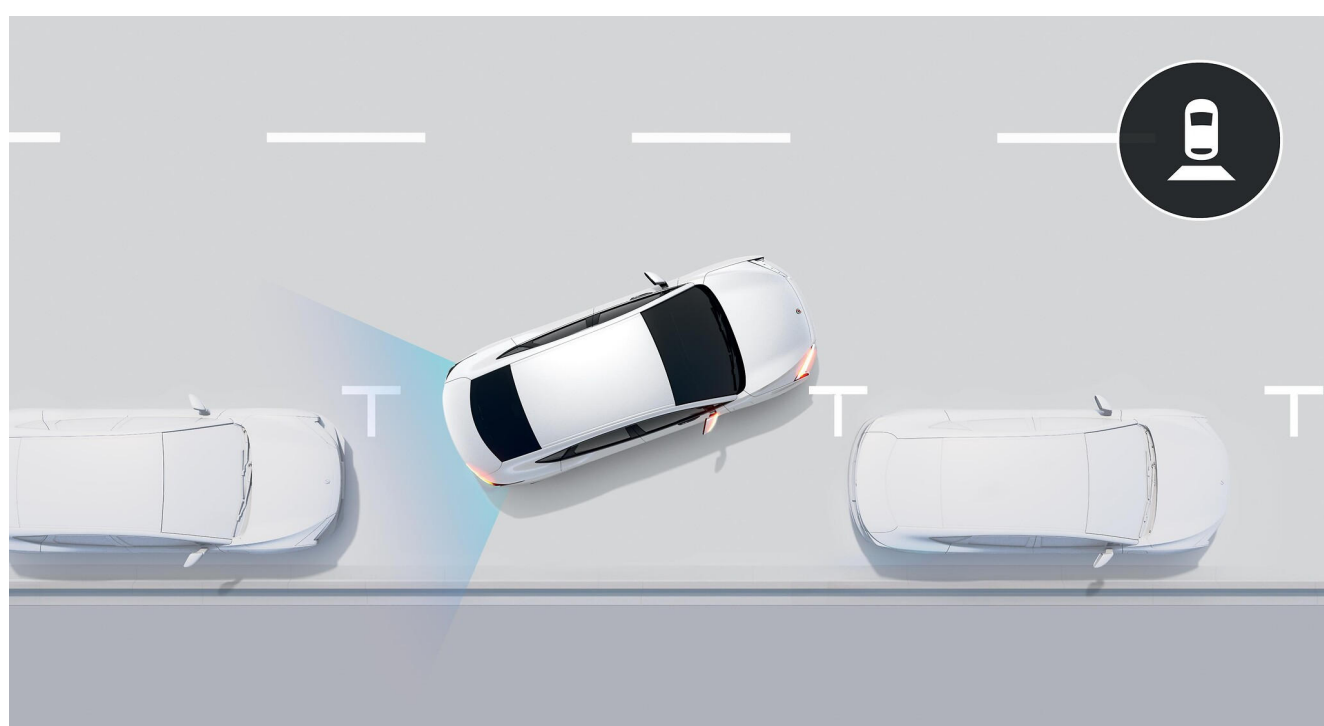

€ 799.84 Uzstādīšana:
€ 45.60

vadītāja palīdzības sistēmas un drošība

priekšējie parkošanās sensori

(82 01 733 194)

€ 187.51 Uzstādīšana:
€ 114.00

atpakaļagaitas kamera

(82 01 725 900)

€ 266.43 Uzstādīšana:
€ 228.00