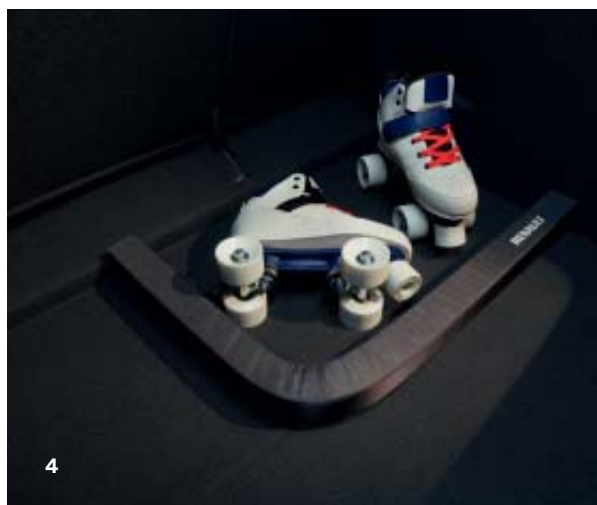

komforts bagāžas nodalījumā

1. , 5. otrā grīda kabeļu uzglabāšanai

(84 9P 312 79R)

203.83 €

2. horizontālais boot uzglabāšanas tīkls

(77 11 227 501)

76.48 € Uzstādīšana:
15.20 €

3. vertikālais boot uzglabāšanas tīkls

(77 11 227 502)

81.64 € Uzstādīšana:
15.20 €

4. portatīvais boot organizators

(82 01 585 488)

47.90 €

viss savās vietās

Neatkarīgi no tā, kā ceļš liecas, jūsu mantas paliek novietotas, pateicoties vertikālajam vai horizontālajam glabāšanas tīklam vai gudrajam pārnēsājamajam bagāžnieka organizētājam. Un otrai grīdai ir divas iespaidīgas priekšrocības: tā paceļ bagāžnieka grīdu, nodrošinot uzlabotu piekļuvi un ergonomiku, kā arī saglabā sākotnējo uzglabāšanas apjomu. Un ar tā nodalījumiem visu savu lietu glabāšana nekad nav bijusi tik vienkārša.