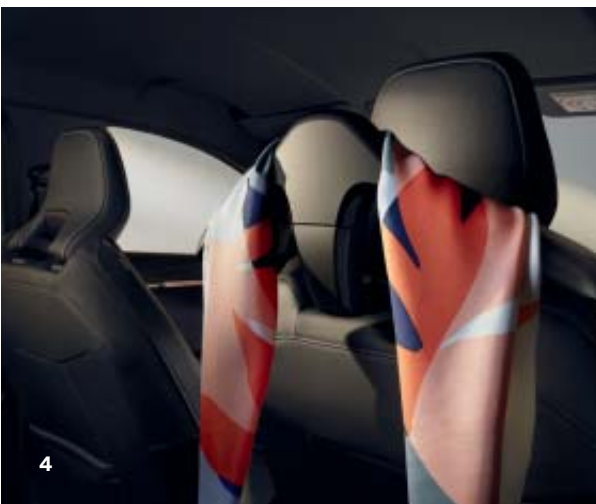

34.02 €

15.20 €

komforts

Izbaudiet katru mirkli uz klāja. Vienkāršs un novatorisks modulārais viduskonsoles organizētājs ir aprīkots ar brīvi pozicionējamām tapām, lai jūsu personīgās mantas būtu viegli sasniedzamas: piezīmju grāmatiņa, dienasgrāmata, tālrunis, seifs utt. Uzlieciet jaku uz pakaramā aiz galvas balsta un sāciet ceļojumu! Vai jūtaties kā kafija pārtraukumā? Sagatavojiet to ar Handpresso mobilo iekārtu, novietojiet krūzīti uz daudzfunkcionālās sistēmas aizmugurējā plaukta un izbaudiet garšas.