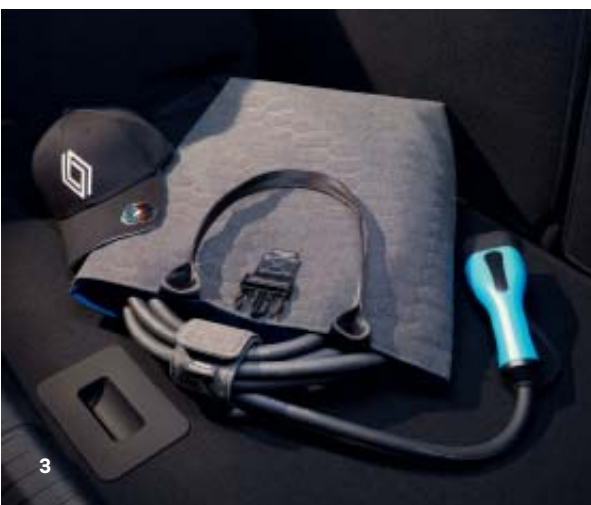

uzlāde

1. uzlādes kabeļa rokturis

(82 01 738 553)

€ 76.32

2. režīma 2 uzlādes kabelis mājas kontaktligzdai, režīma 2 uzlādes kabelis ar elastīgu lādētāju, režīma 3 kabelis

(77 11 943 515) (29 69 040 59R) (77 11 943 517)

€ 276.82

€ 637.00

€ 737.76

3. kabeļu saite un uzglabāšanas maisiņš

(77 11 943 110) (77 11 943 111)

€ 5.08 +

€ 110.58

4. otrā grīda kabeļu uzglabāšanai

(84 9P 312 79R)

€ 266.75

kabeļi un uzglabāšana

Viss ir vienkārši, ja viss ir elektrisks. Standarta režīmā 5 m 3. režīma uzlādes kabeli izmanto Wallbox mājas uzlādes punktos (1 stunda uzlāde/50 km diapazonā) un publiskajos uzlādes punktos (20 min/50 km). Lai iegūtu plašākas iespējas, šis kabelis ir pieejams 6,5 m versijā kā piederums. Pievienojiet neregulārai lietošanai paredzētu elastīgu lādētāja kabeli, kas paredzēts lietošanai ar uzlabotu mājas kontaktligzdu (2 h/50km) un/vai neregulāru sadzīves kabeli, kas piemērots standarta sadzīves rozetēm (3 st. 20 min/50 km). Un vēl lielākai ērtībai iegādājieties īpašo kabeļu uzglabāšanas maisiņu, kabeļa rokturi vai kabeļa saiti. Un kabeļu uzglabāšanas otro grīdu ideāli kārtīgam bagāžniekam!