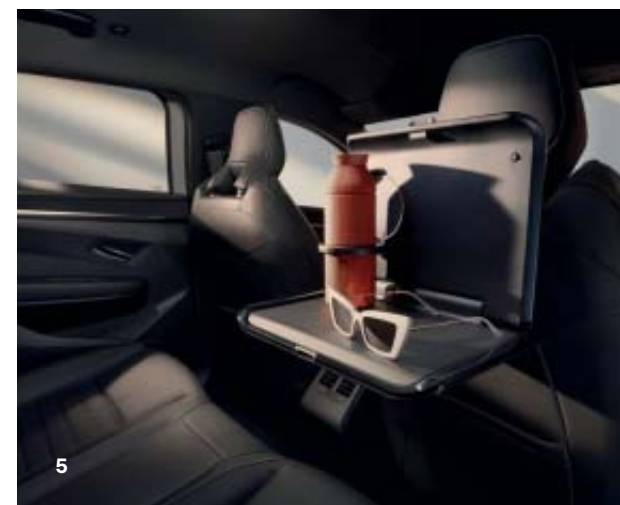

€ 30.40

5. aviācijas tipa paliktnis uz daudzfunkcionālas sistēmas

(77 11 785 947, 77 11 785 944)

€ 163.22

Uzstādīšana:

€ 30.40

komforts

Izbaudiet katru mirkli uz klāja. Vienkāršs un novatorisks modulārais viduskonsoles organizētājs ir aprīkots ar brīvi pozicionējamām tapām, lai jūsu personīgās mantas būtu viegli sasniedzamas: piezīmju grāmatiņa, dienasgrāmata, tālrunis, seifs utt. Uzlieciet jaku uz pakaramā aiz galvas balsta un sāciet ceļojumu! Vai jūtaties kā kafija pārtraukumā? Sagatavojiet to ar Handpresso mobilo iekārtu, novietojiet krūzīti uz daudzfunkcionālās sistēmas aizmugurējā plaukta un izbaudiet garšas.