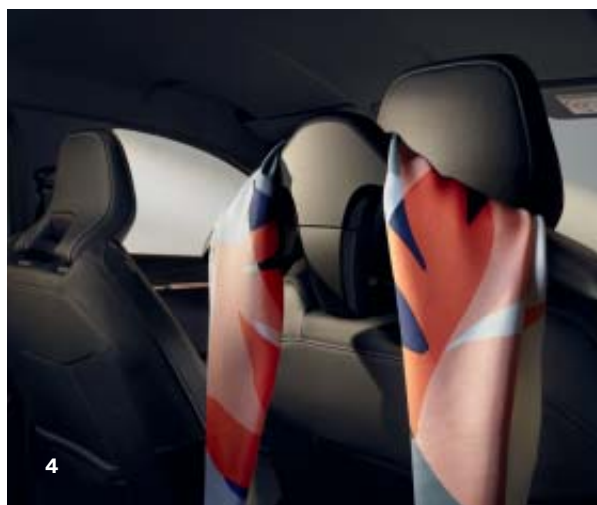

€ 30.40

5. aviācijas tipa paliktnis uz daudzfunkcionālas sistēmas

(77 11 785 947, 77 11 785 944)

€ 163.22

Uzstādīšana:

€ 30.40

komforts

Izbaudiet katru mirkli uz klāja. Vienkāršs un novatorisks modulārais viduskonsoles organizētājs ir aprīkots ar brīvi pozicionējamām tapām, lai jūsu personīgās mantas būtu viegli sasniedzamas: piezīmju grāmatiņa, dienasgrāmata, tālrunis, seifs utt. Uzlieciet jaku uz pakaramā aiz galvas balsta un sāciet ceļojumu! Vai jūtaties kā kafija pārtraukumā? Sagatavojiet to ar Handpresso mobilo iekārtu, novietojiet krūzīti uz daudzfunkcionālās sistēmas aizmugurējā plaukta un izbaudiet garšas.