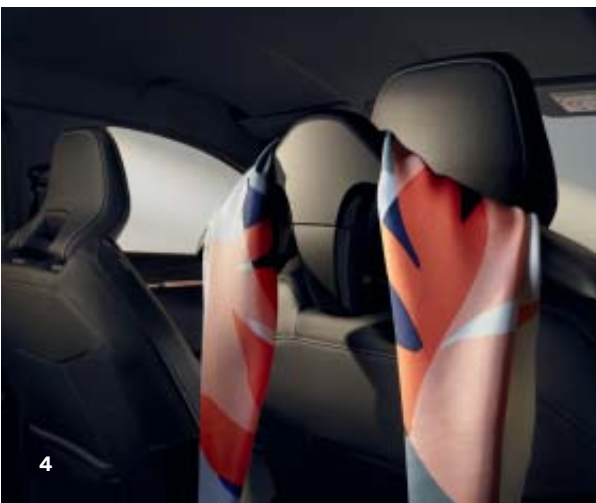

komforts

1. Handpresso ceļojumu kafijas automāts

(77 11 940 552)

€ 402.51

2. moduļu viduskonsoles organizators

(98 49 004 73R)

€ 135.80

Uzstādīšana:

€ 69.60

3. Kidfix XP 2-3 grupas bērnu sēdekļītis

(77 11 940 745)

€ 443.05

4. pakaramais uz daudzfunkcionālas sistēmas

(77 11 785 946, 77 11 785 944)

€ 140.55

Uzstādīšana:

€ 30.40

5. aviācijas tipa paliktnis uz daudzfunkcionālas sistēmas

(77 11 785 947, 77 11 785 944)

€ 189.96

Uzstādīšana:

€ 30.40

komforts

Izbaudiet katru mirkli uz klāja. Vienkāršs un novatorisks modulārais viduskonsoles organizētājs ir aprīkots ar brīvi pozicionējamām tapām, lai jūsu personīgās mantas būtu viegli sasniedzamas: piezīmju grāmatiņa, dienasgrāmata, tālrunis, seifs utt. Uzlieciet jaku uz pakaramā aiz galvas balsta un sāciet ceļojumu! Vai jūtaties kā kafija pārtraukumā? Sagatavojiet to ar Handpresso mobilo iekārtu, novietojiet krūzīti uz daudzfunkcionālās sistēmas aizmugurējā plaukta un izbaudiet garšas.