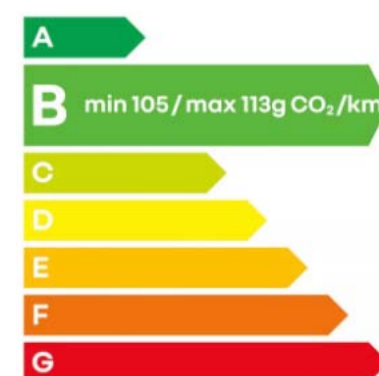

Publicis — fotoattēlu autortiesības: A. Doroszewicz, © Renault Marketing 3D-Commerce, Polaire — 2024. gada maijs.
Renault s.a.s., société par actions simplifiée (Francijas vienkāršotā akciju sabiedrība) ar pamatkapitālu € 533941113,00.
Juridiskā adrese: Ģenerāļa Leklerka avēnija 122-122, 92100 Buloņa-Bijankūra. Nantēras R.C.S.
(Tirdzniecības un uzņēmumu reģistrs) B 780 129 987 / tālr.: 0806 00 20 20.

Renault iesaka