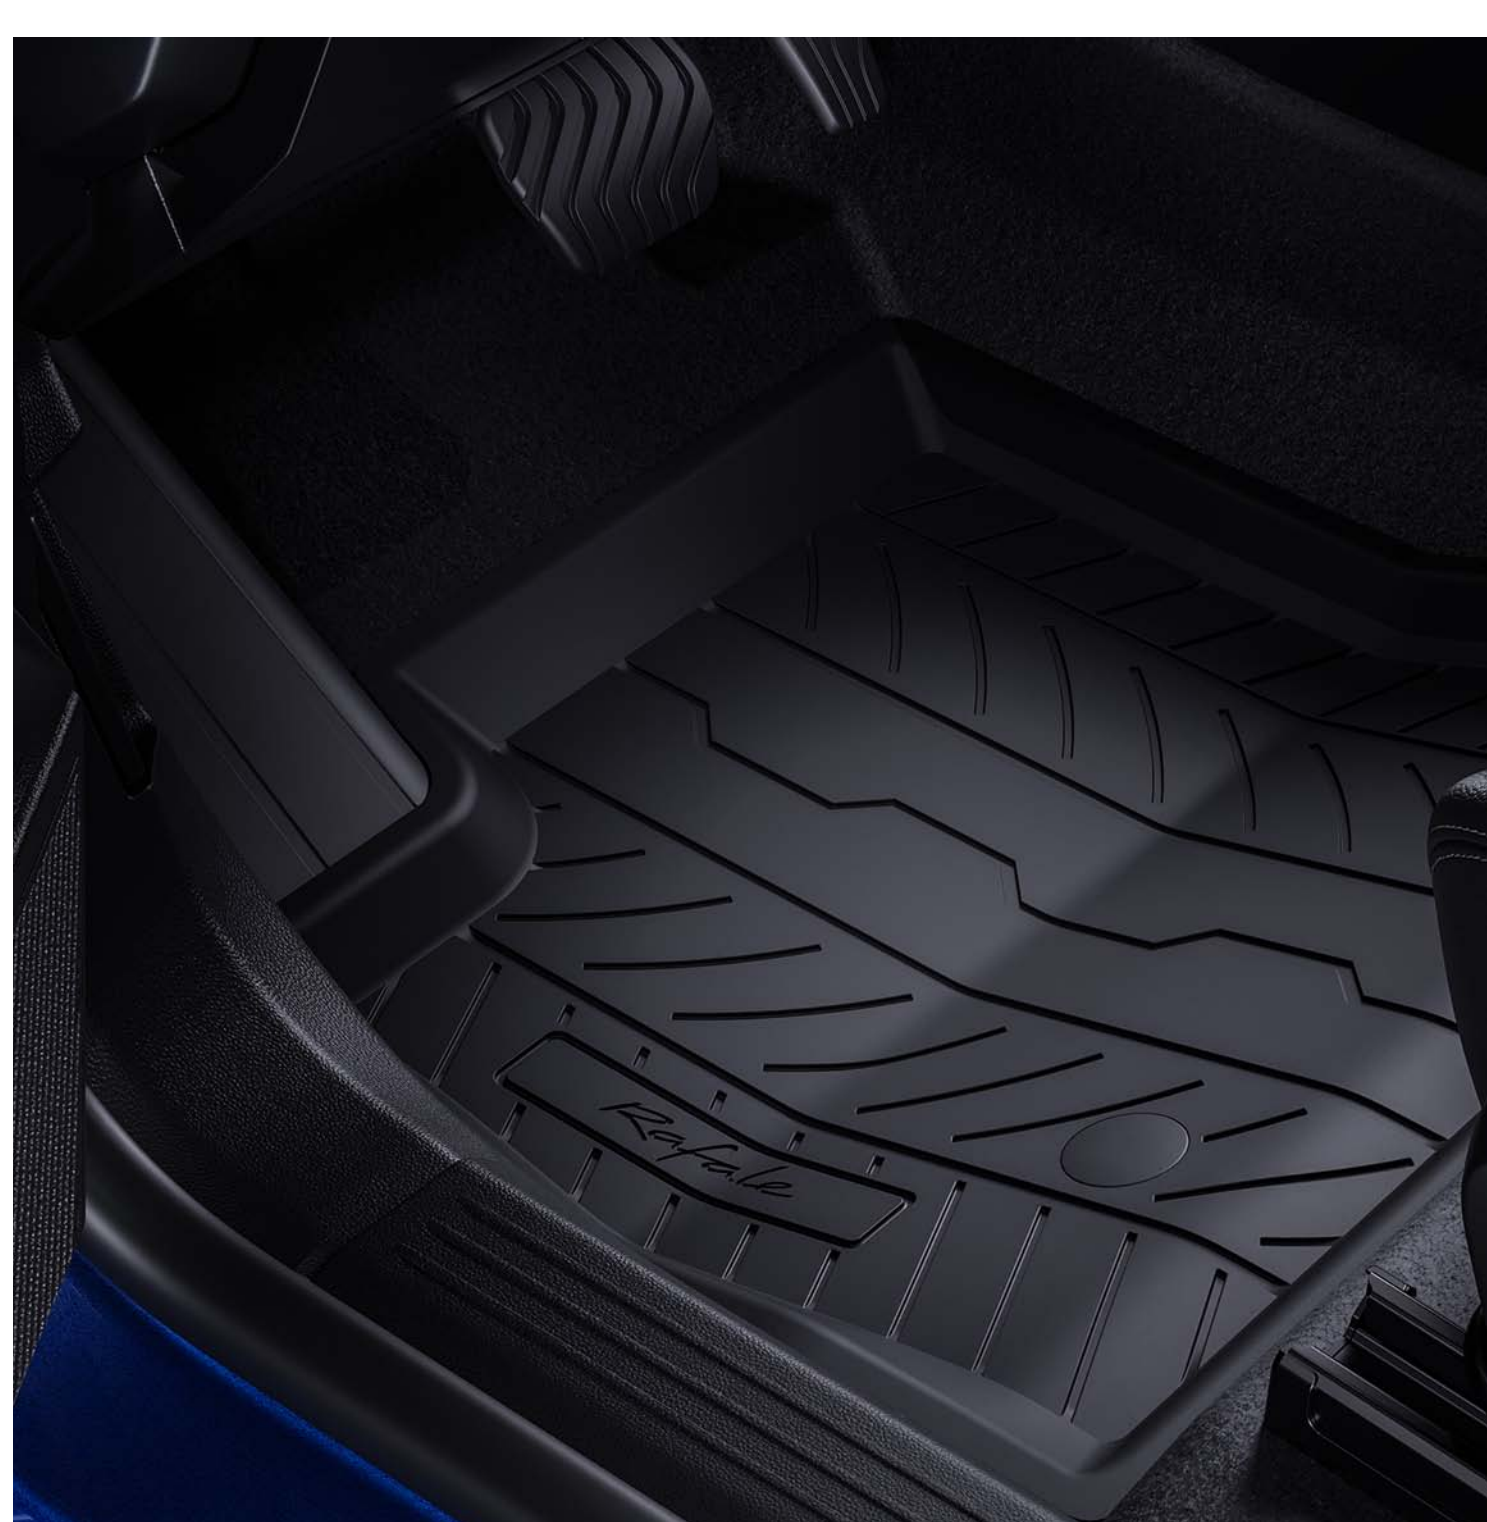

gumijas paklājiņi

749M68064R

79.20 €