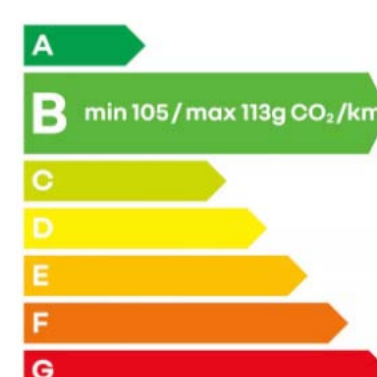

Publicis — fotoattēlu autortiesības: A. Doroszewicz, © Renault Marketing 3D-Commerce, Polaire — 2024. gada maijs.
Renault s.a.s., société par actions simplifiée (Francijas vienkāršotā akciju sabiedrība) ar pamatkapitālu € 533941113,00.
Juridiskā adrese: Ģenerāļa Leklerka avēnija 122-122, 92100 Buloņa-Bijankūra. Nantēras R.C.S.
(Tirdzniecības un uzņēmumu reģistrs) B 780 129 987 / tālr.: 0806 00 20 20.

Renault iesaka