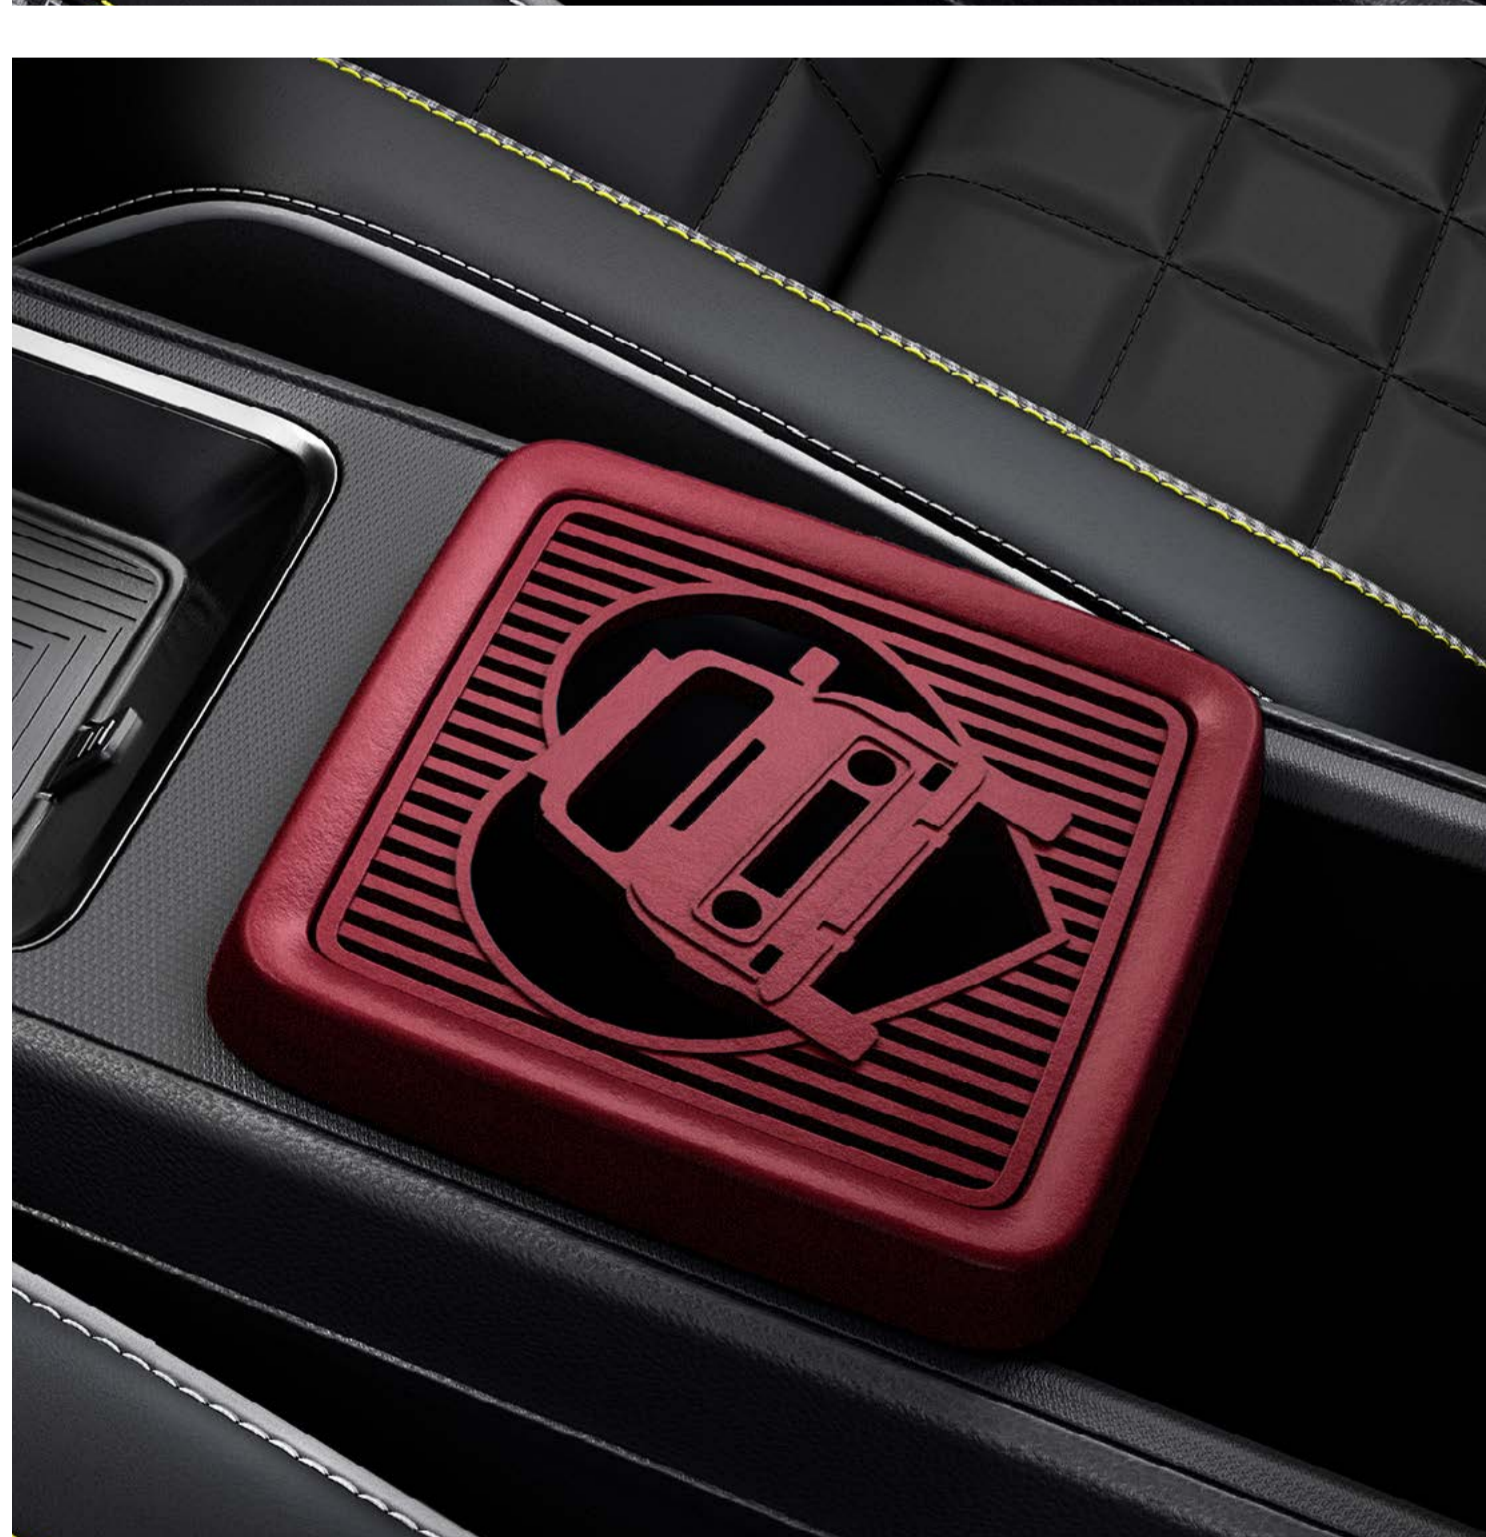

01. dizains

maza centrālā glabātava

dzeltens vai
melns korpuss

tumši sarkans
vāks

2 dizaini

numbeR4

loveR4

interjera personalizācija ↑