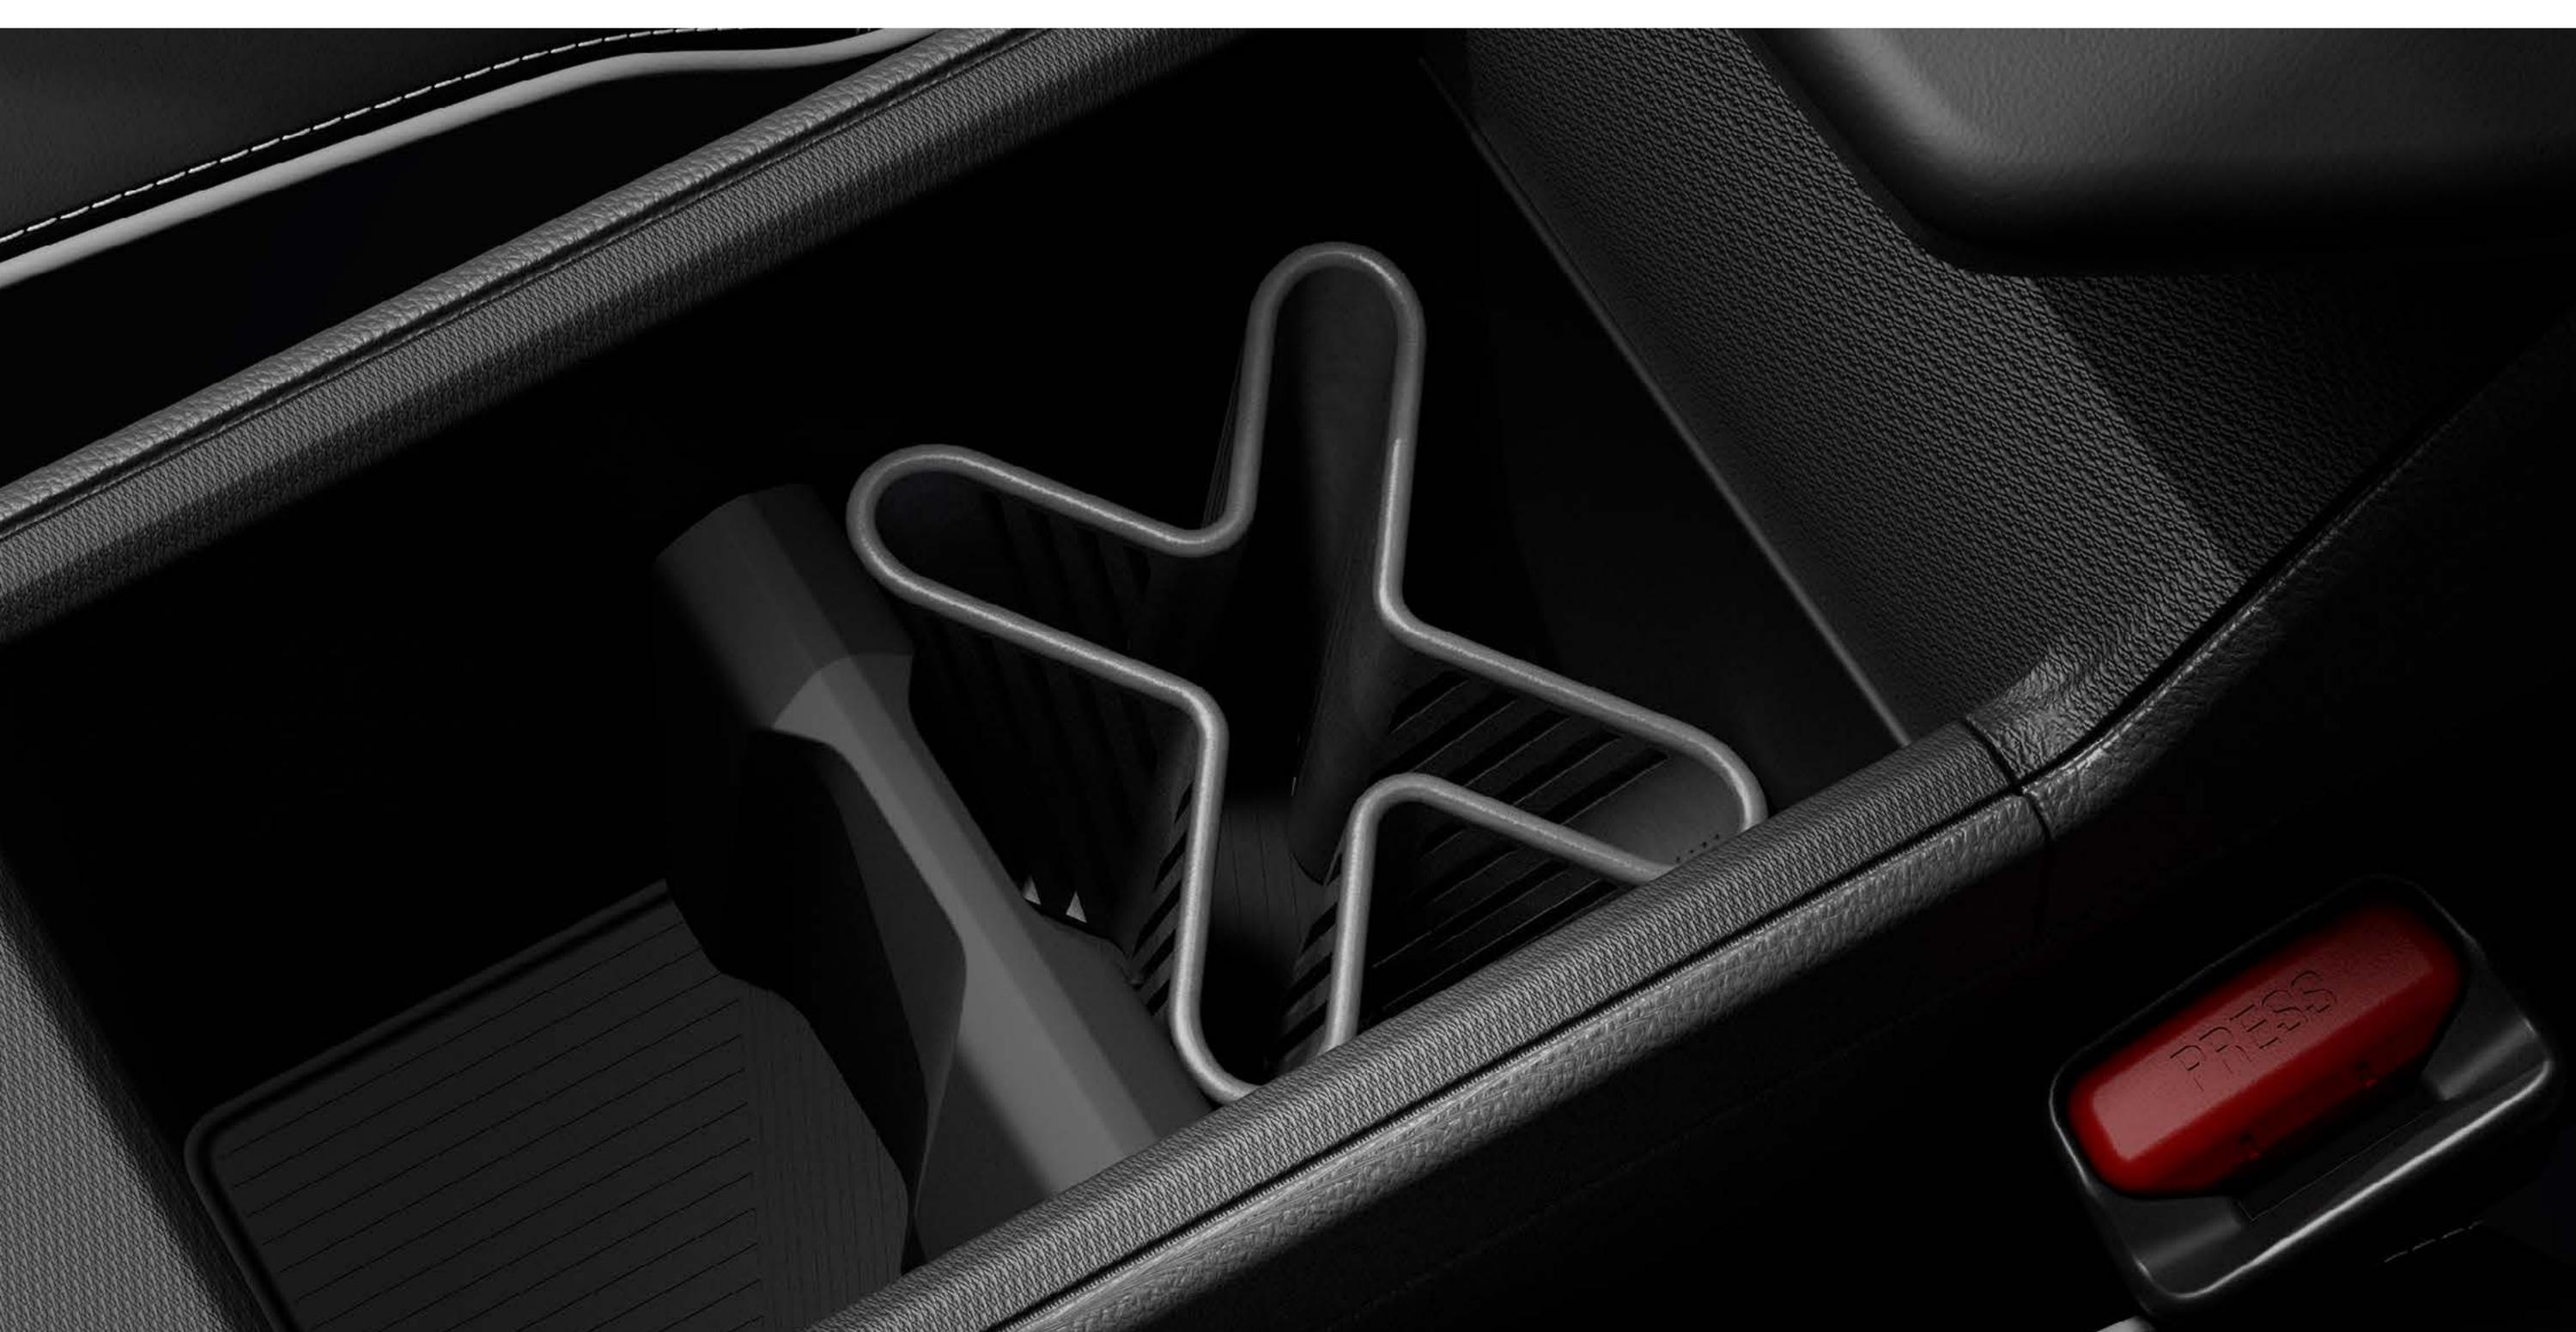

dzeltens vai
melns korpuss

pelēks vāks

2 dizaini

unlimited 4

floweR4

interjera personalizācija ↑

centrālais organizators cross 4

3 krāsas:
tumši sarkana, zila, pelēka