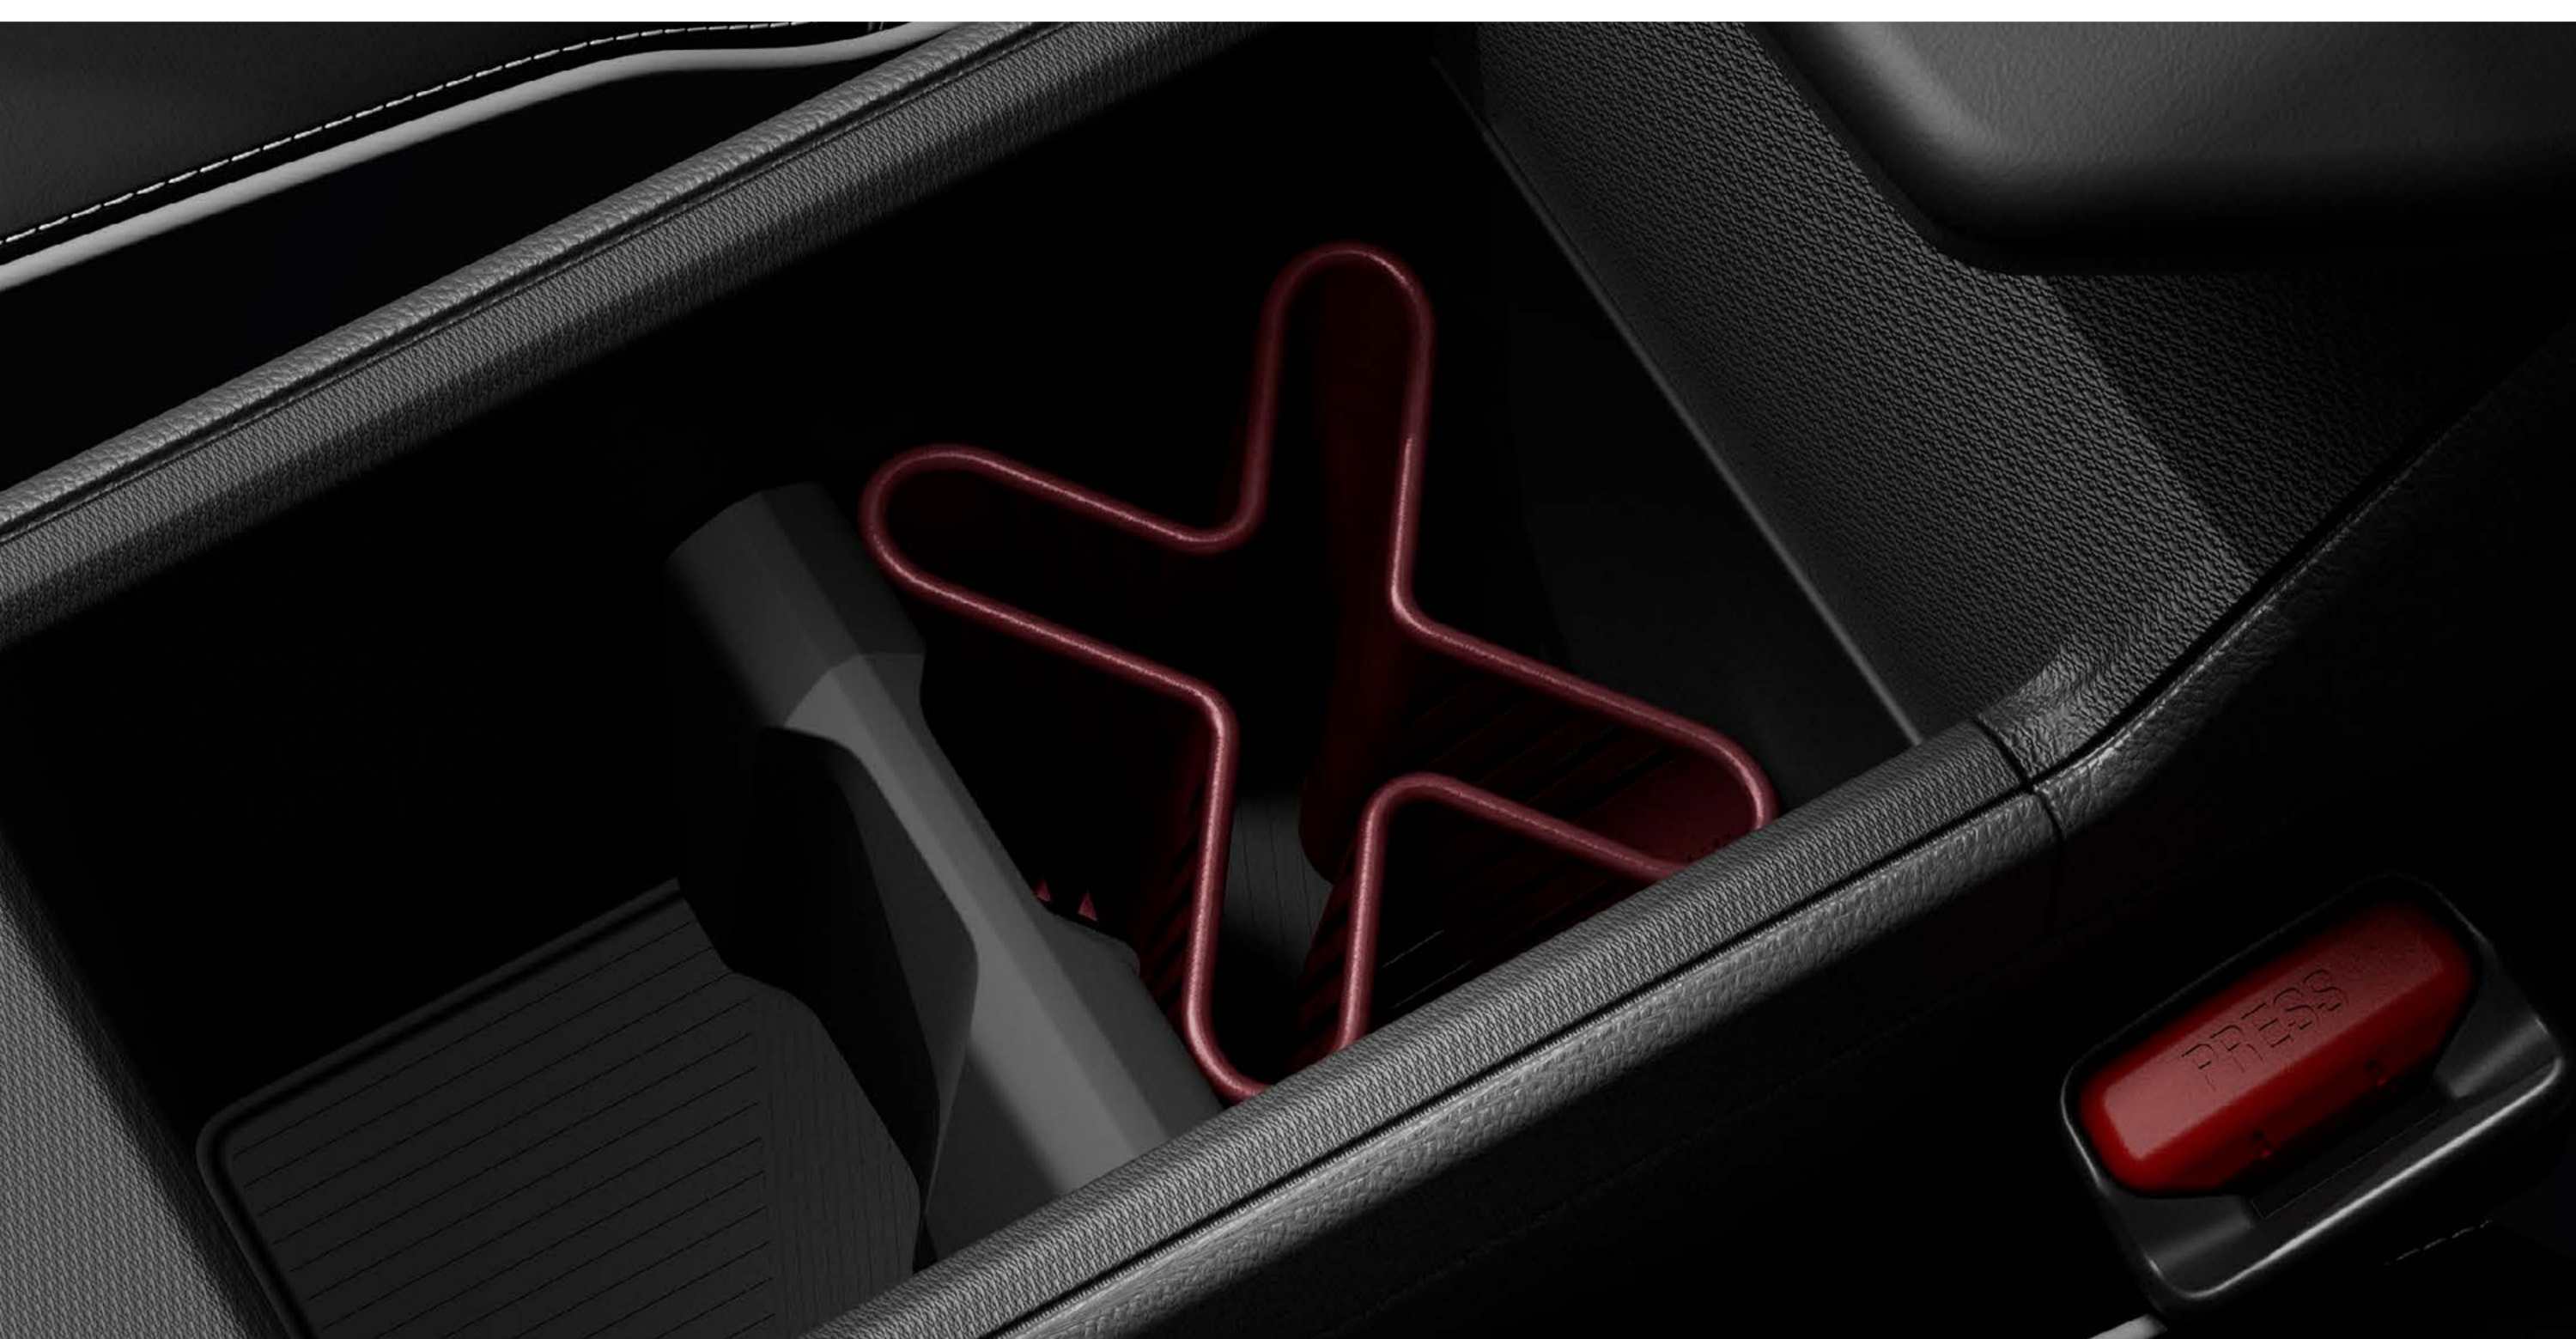

dzeltens vai
melns korpuss

pelēks vāks

2 dizaini

unlimited 4

floweR4

interjera personalizācija ↑

centrālais organizators cross 4

3 krāsas:
tumši sarkana, zila, pelēka