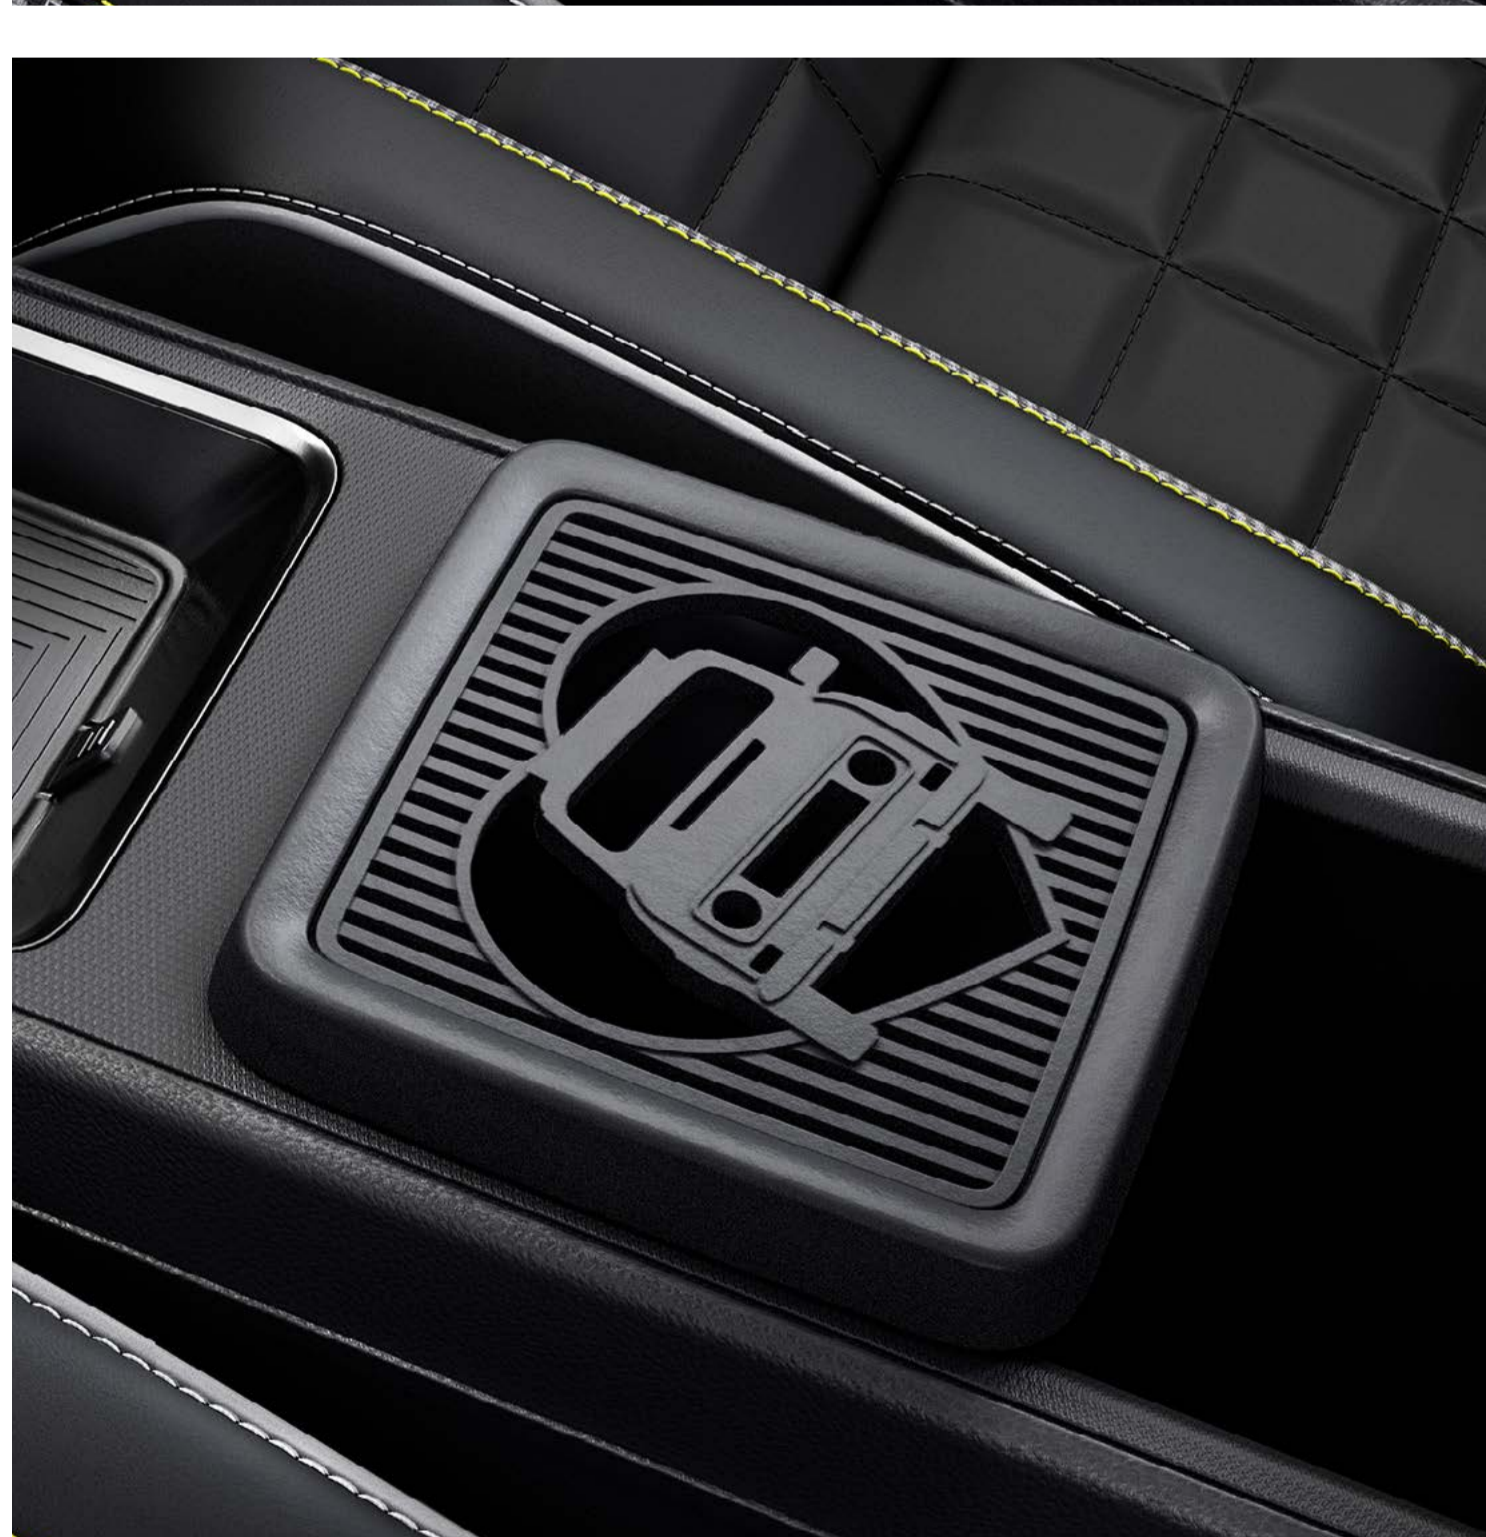

01. dizains

maza centrālā glabātava

dzeltens vai
melns korpuss

pelēks vāks

2 dizaini

numbeR4

loveR4

interjera personalizācija ↑