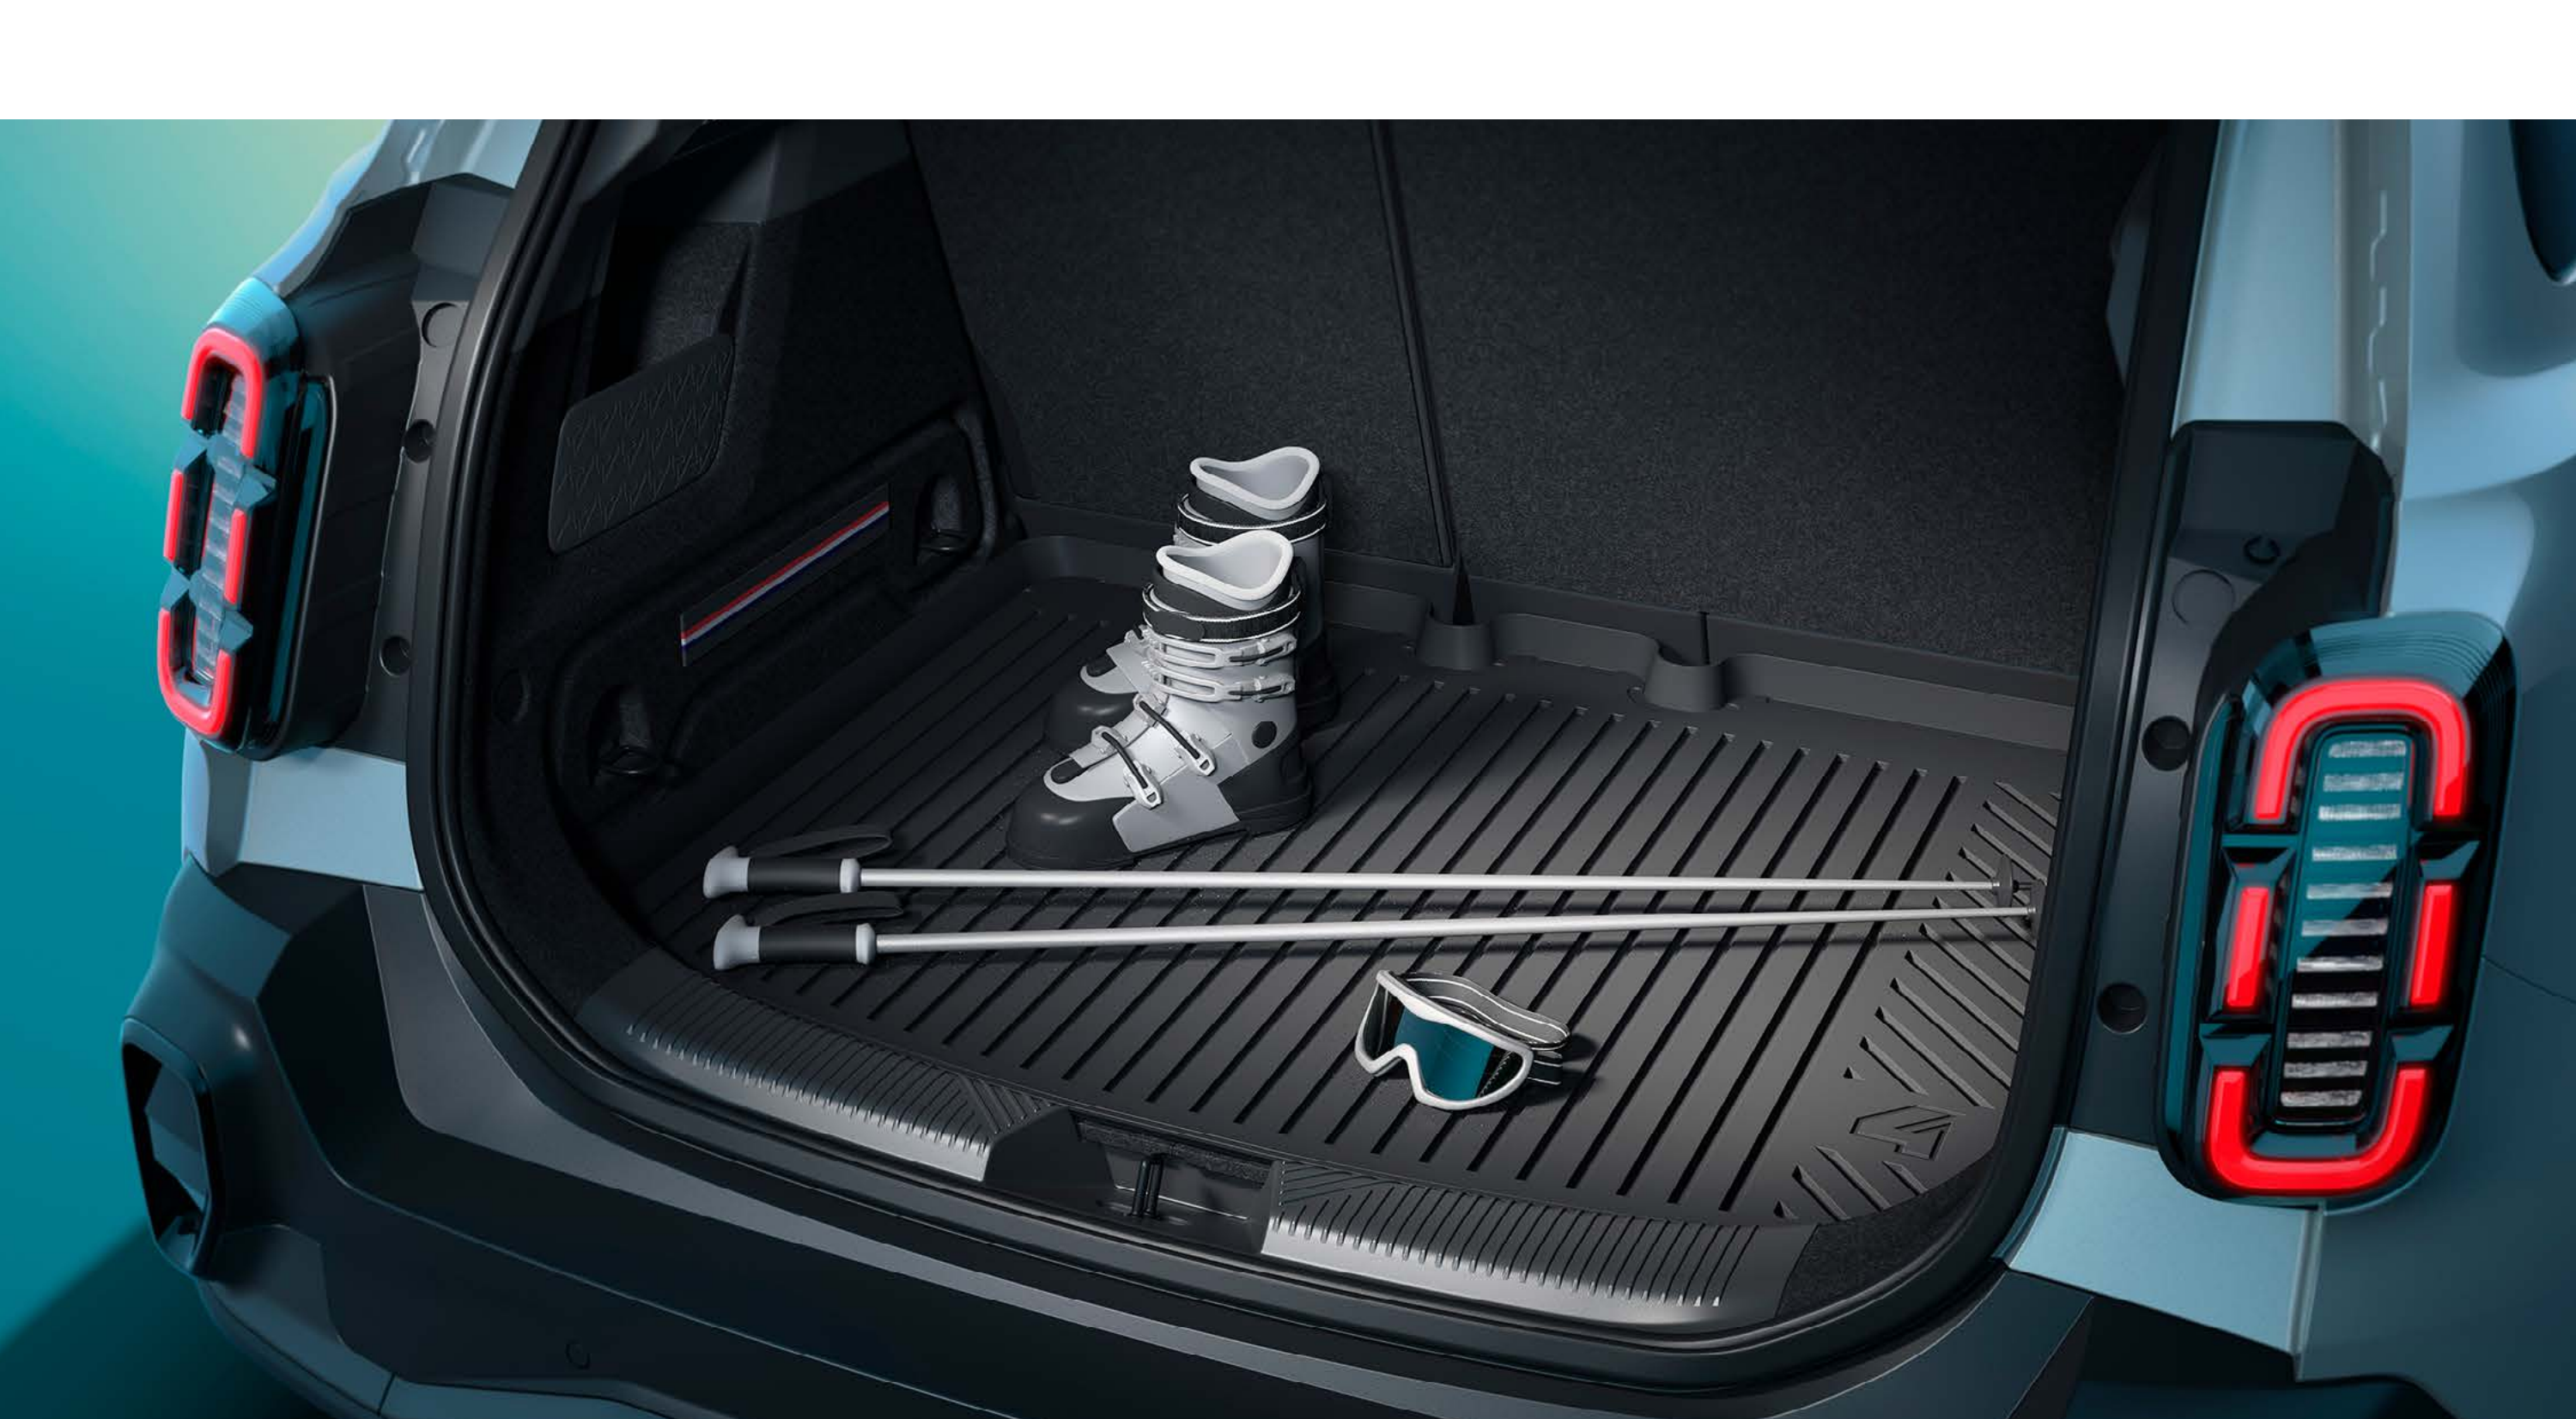

Uzturiet bagāžnieku tīru ar apgriežamo "4" bagāžnieka pārsegu. Viena puse ir pārklāta ar paklāju elegantam izskatam, bet otra - ar gumiju optimālai aizsardzībai, ideāli piemērota netīriem vai slapjiem priekšmetiem.