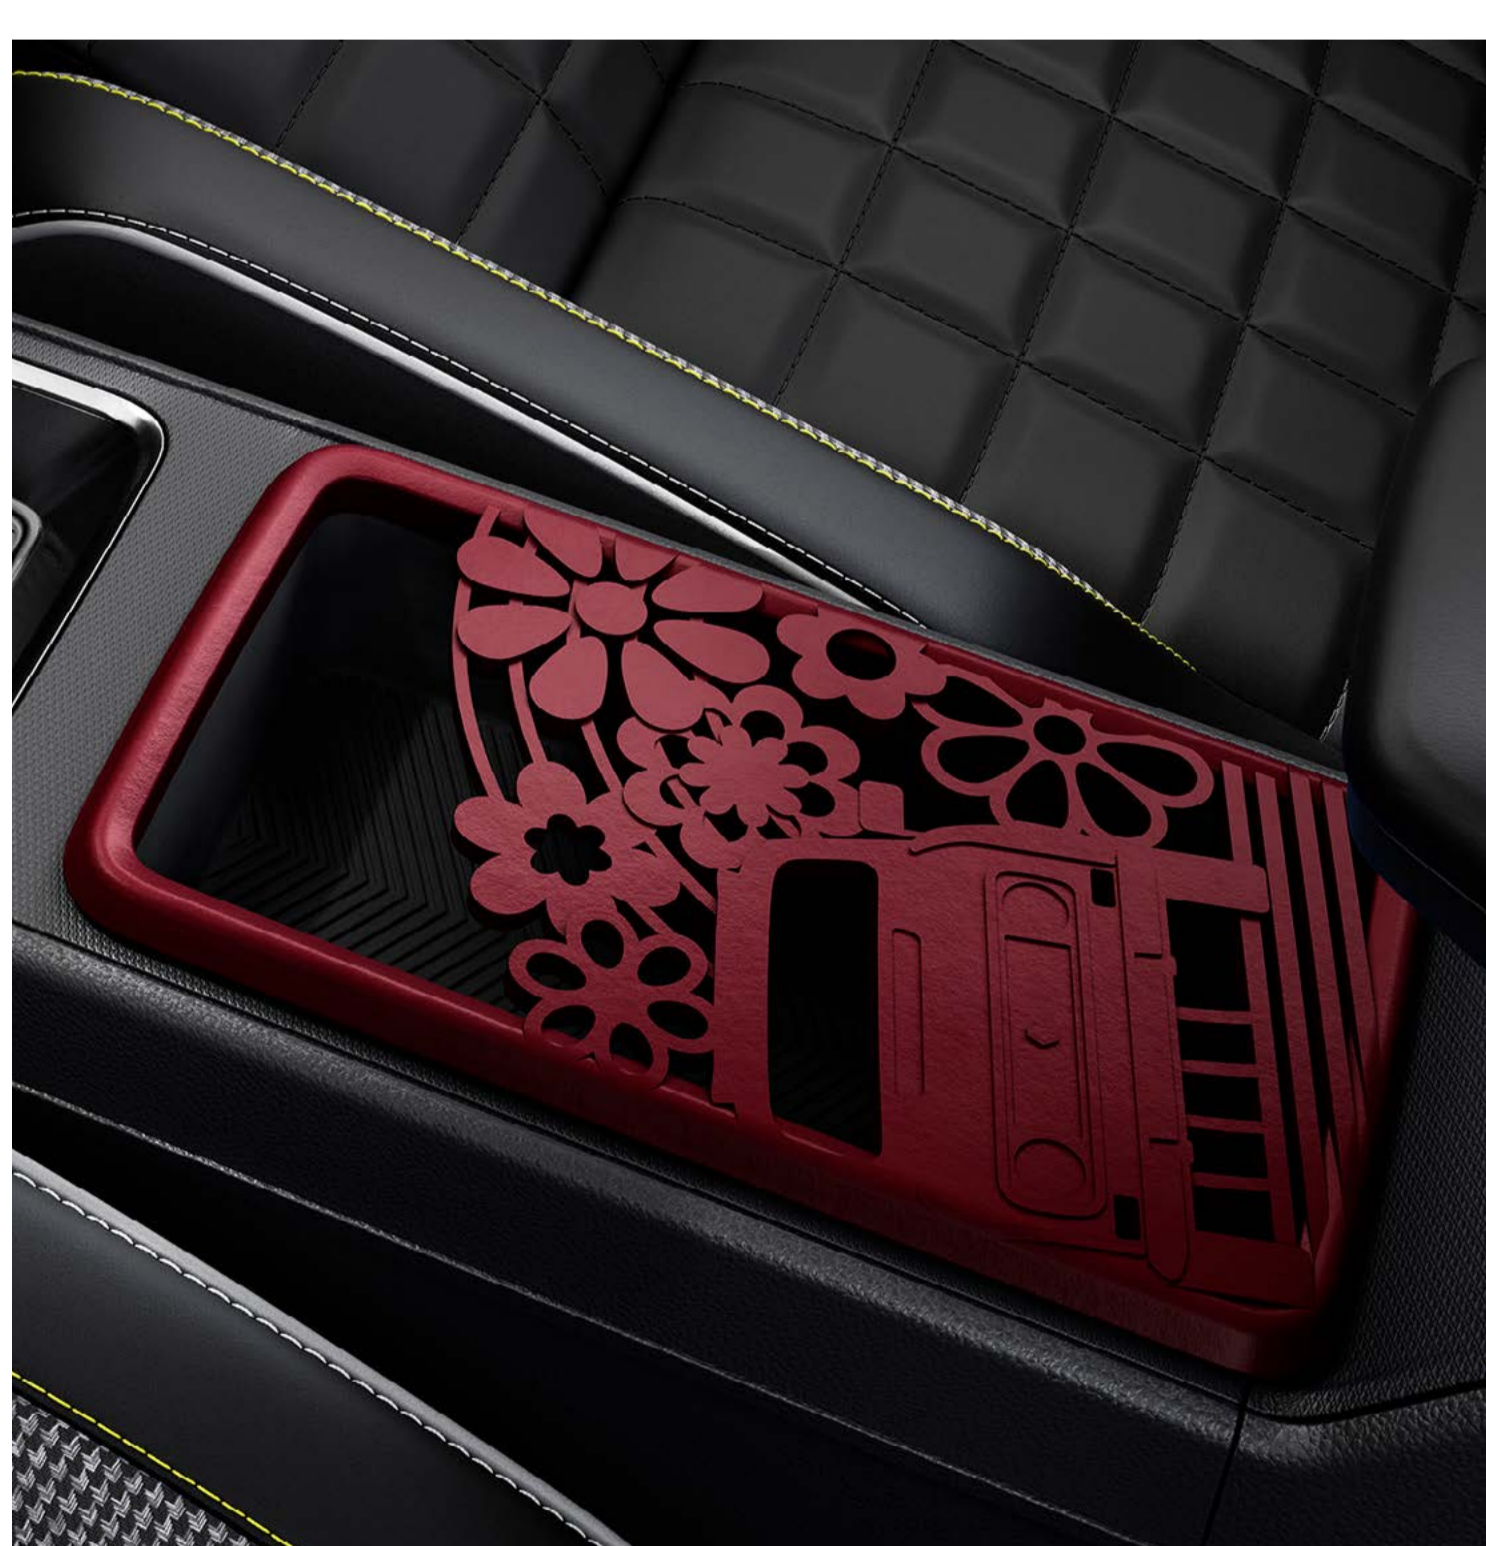

01. dizains

liela centrālā glabātava

dzeltens vai
melns korpuss

tumši sarkans
vāks

2 dizaini

unlimited 4

floweR4

interjera personalizācija ↑