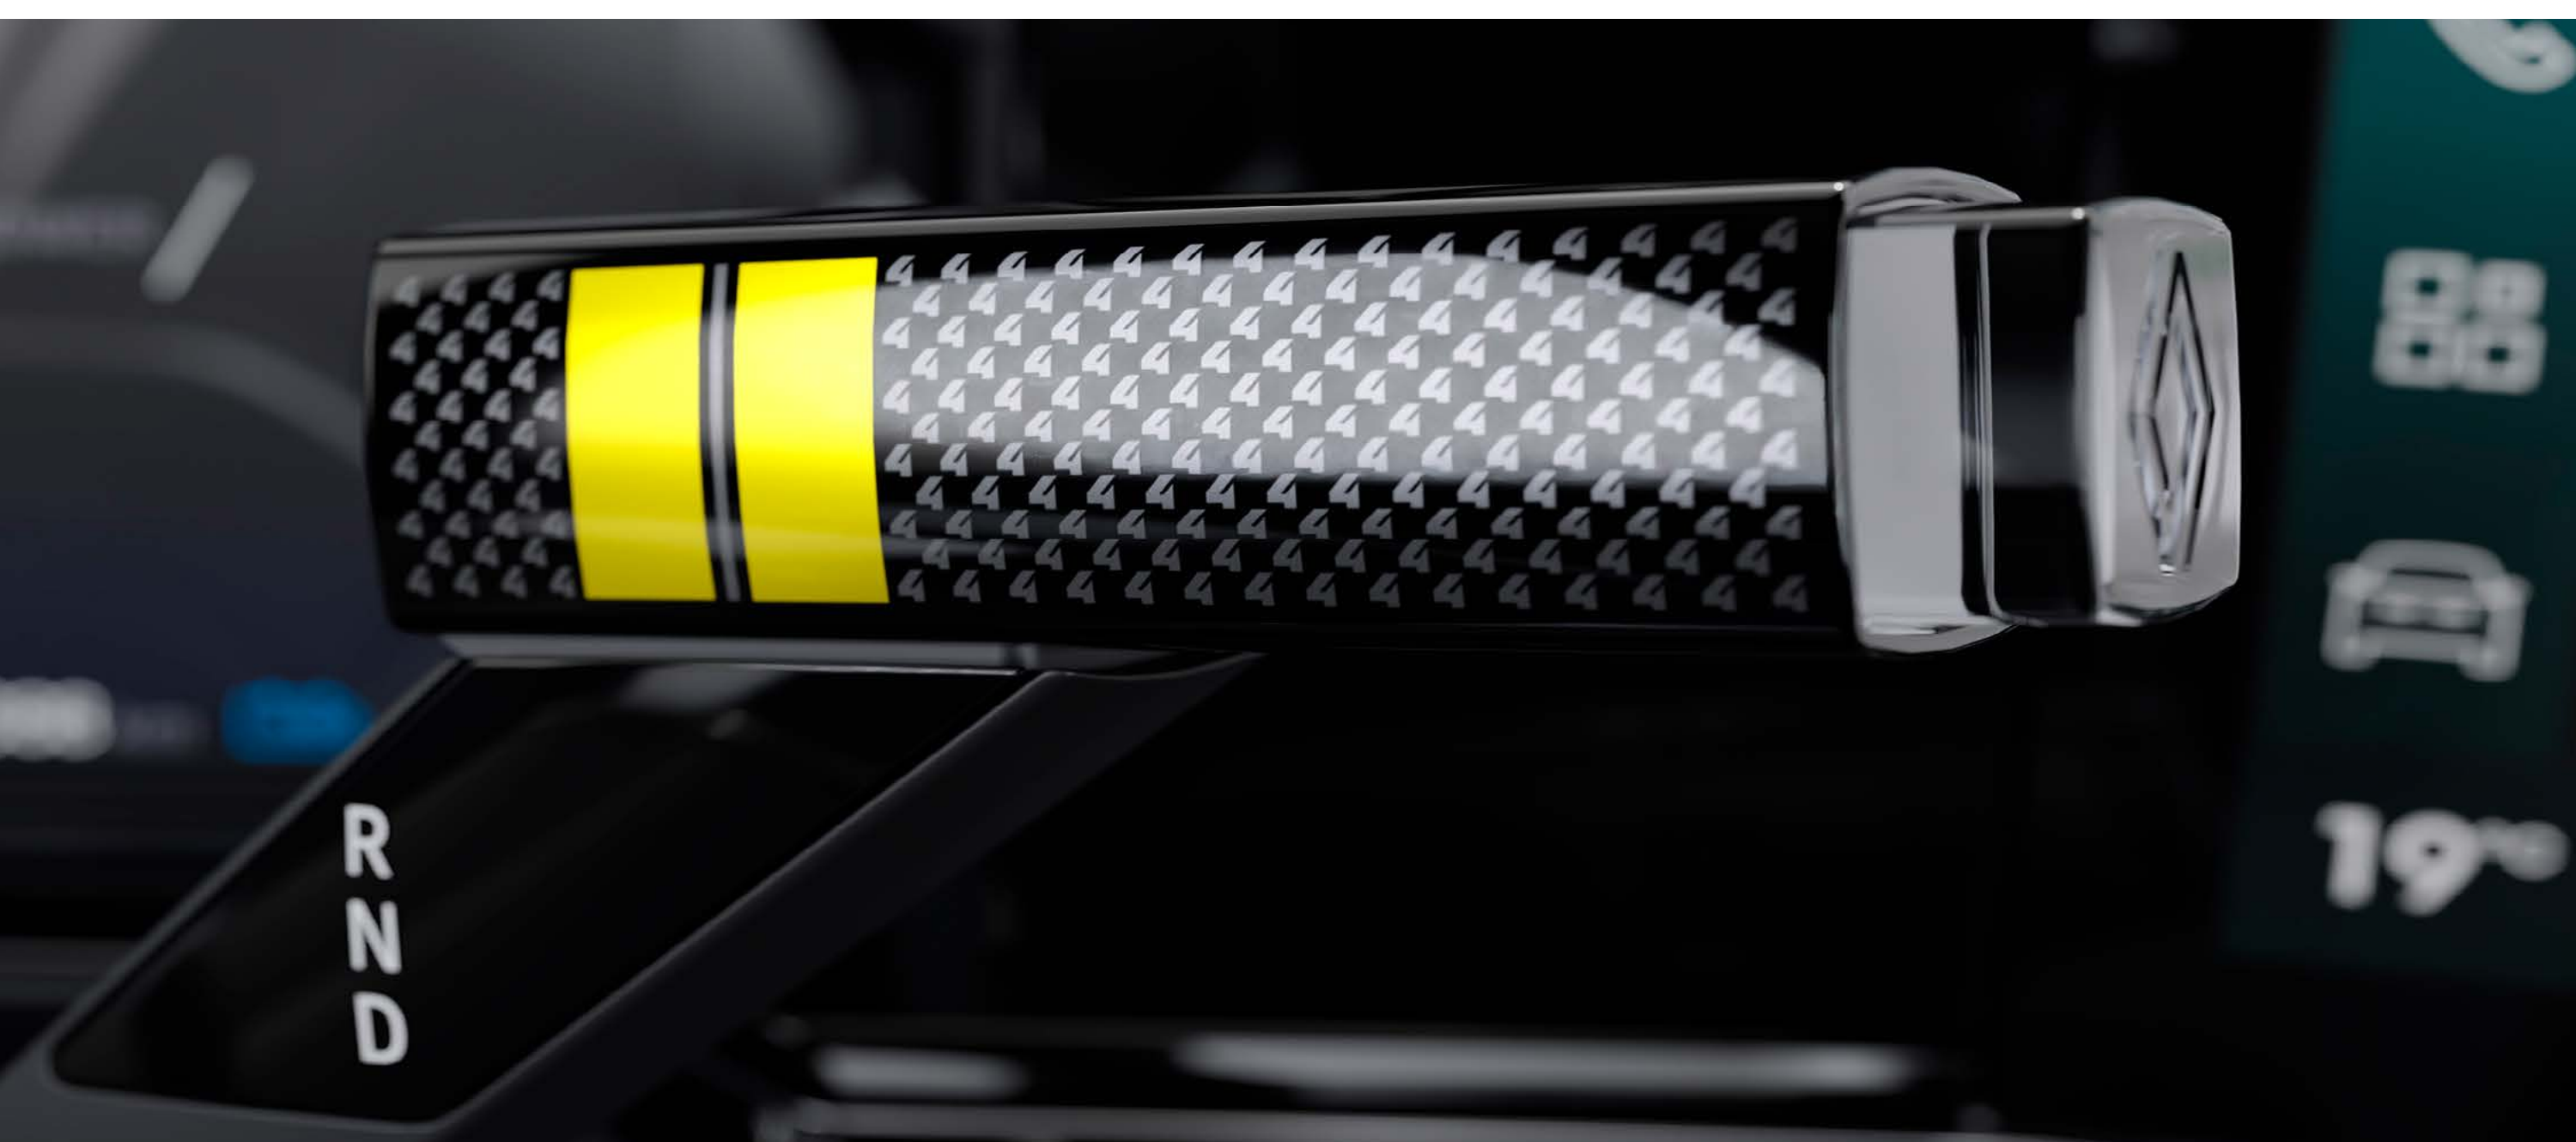

01. dizains

e-pop pārslēdzējs

e-pop

fl4sh
dzeltens

numbeR4
zaļš¹

floweR4
sudrabs

e-pop pārnesumu pārslēgš fl4sh dzeltens

328G65554R

45.45 €