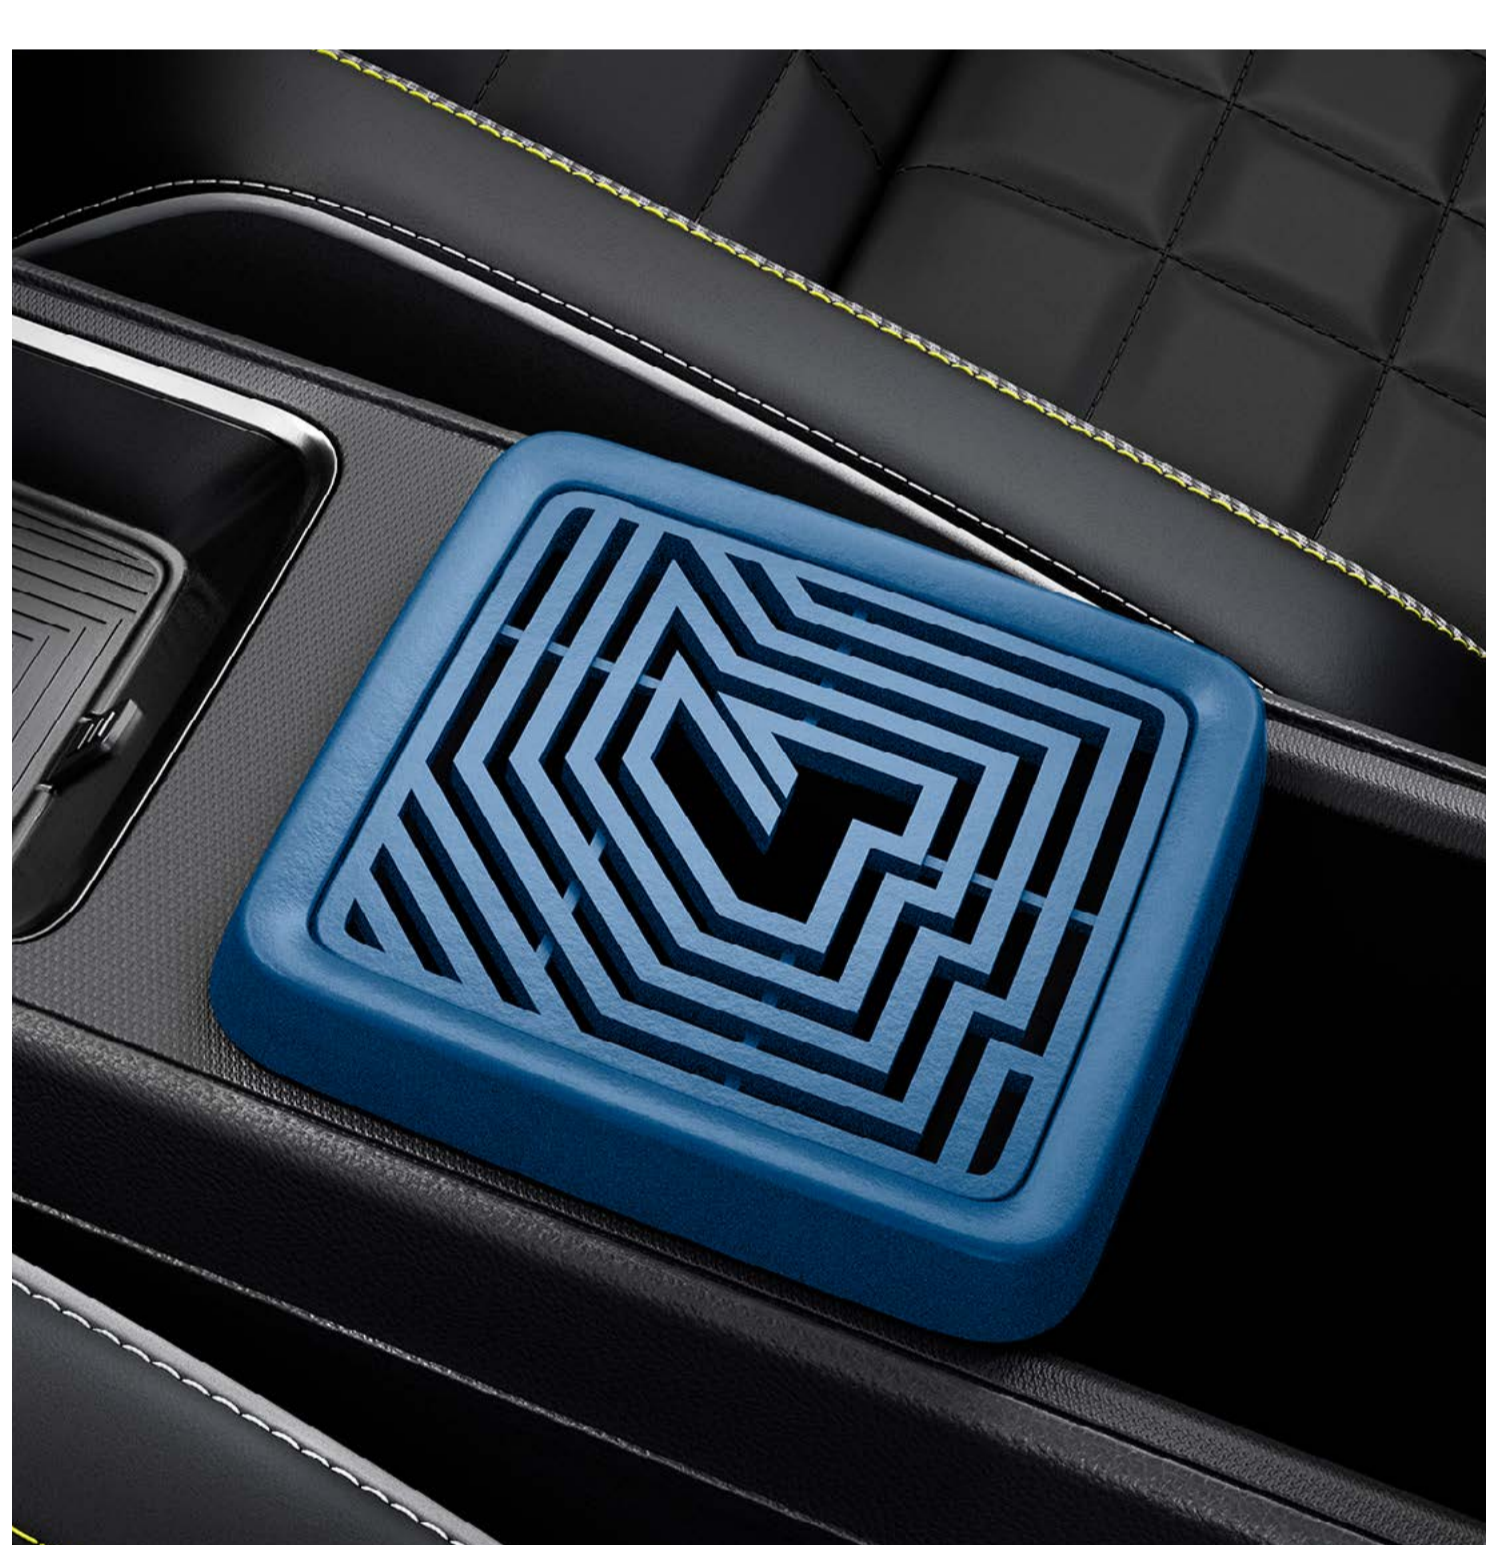

01. dizains

maza centrālā glabātava

dzeltens vai
melns korpuss

zils vāks

2 dizaini

numbeR4

loveR4

interjera personalizācija ↑