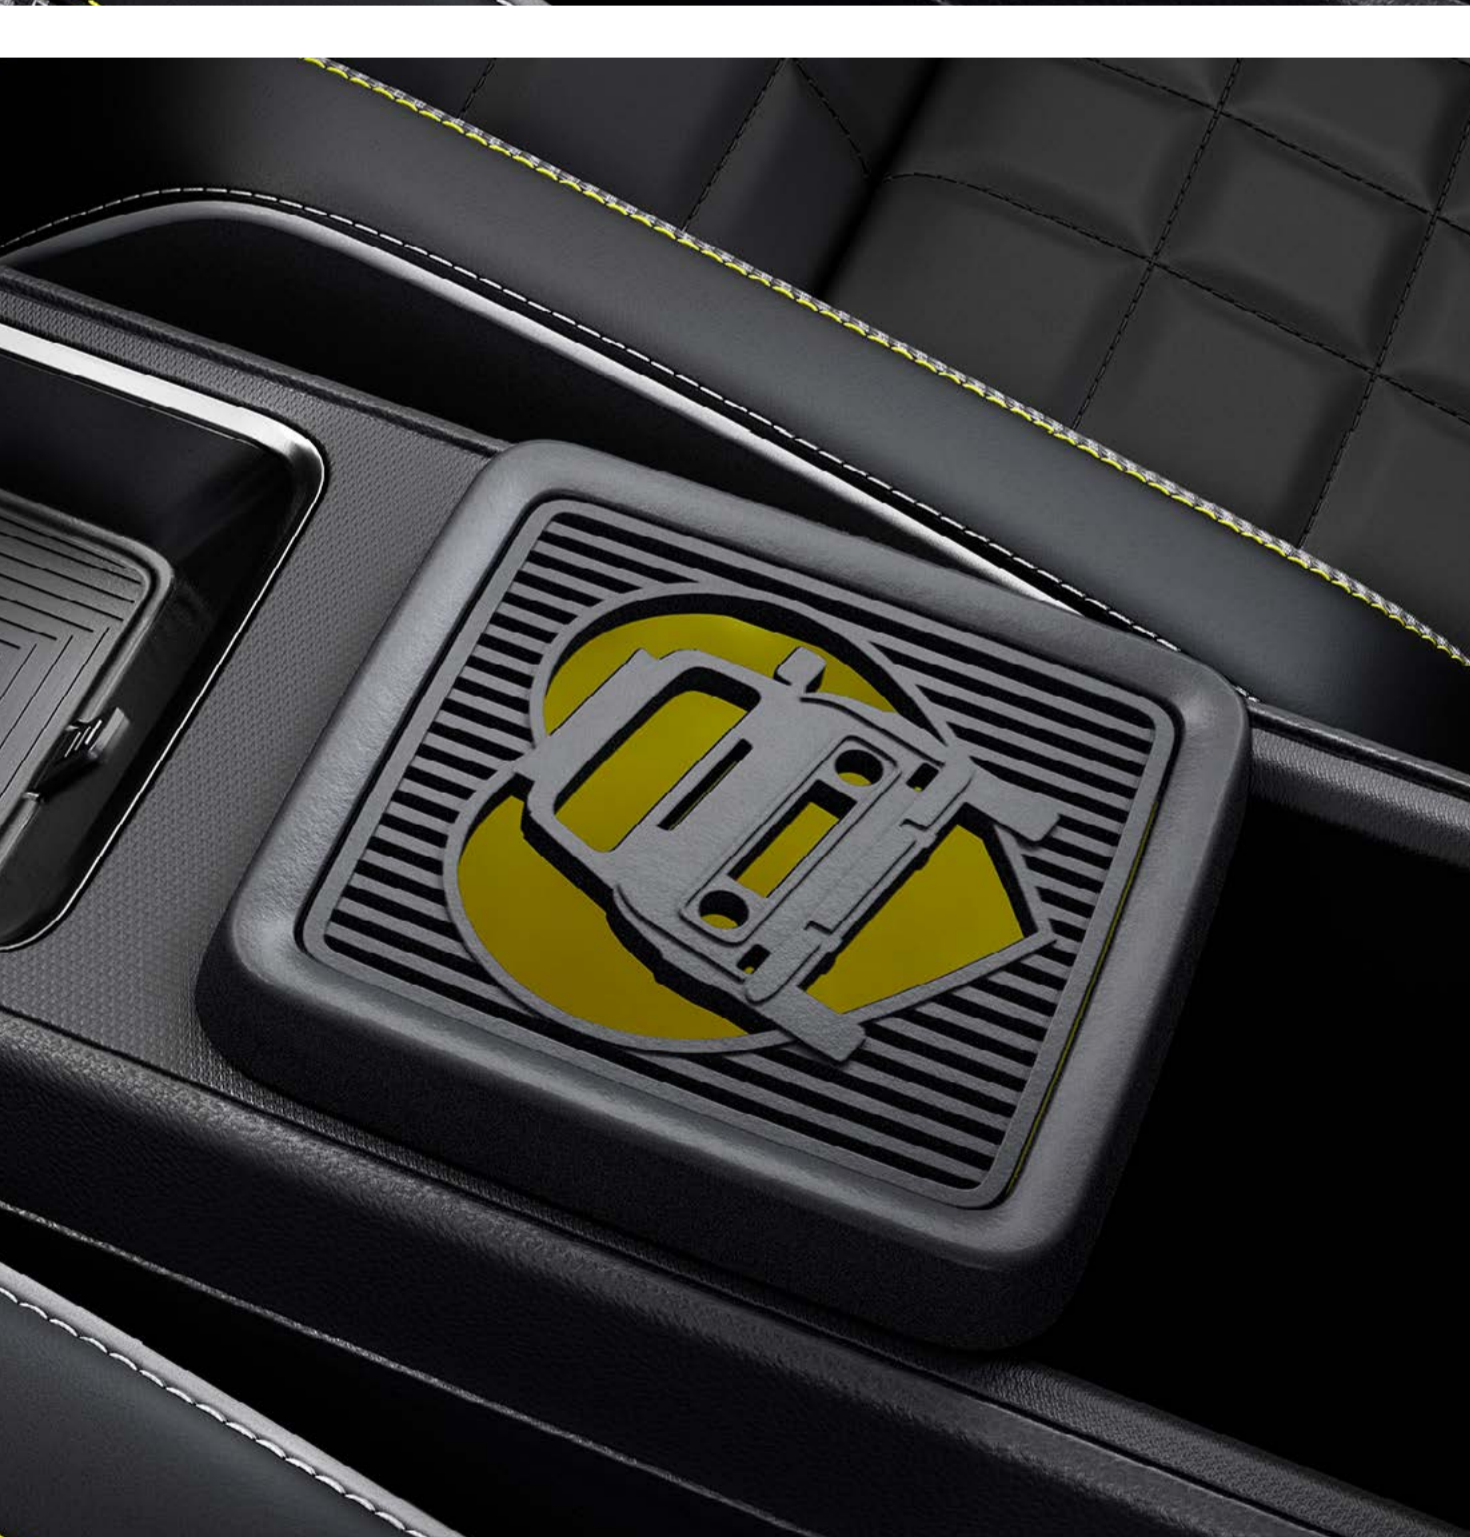

01. dizains

maza centrālā glabātava

dzeltens vai
melns korpuss

pelēks vāks

2 dizaini

numbeR4

loveR4

interjera personalizācija ↑