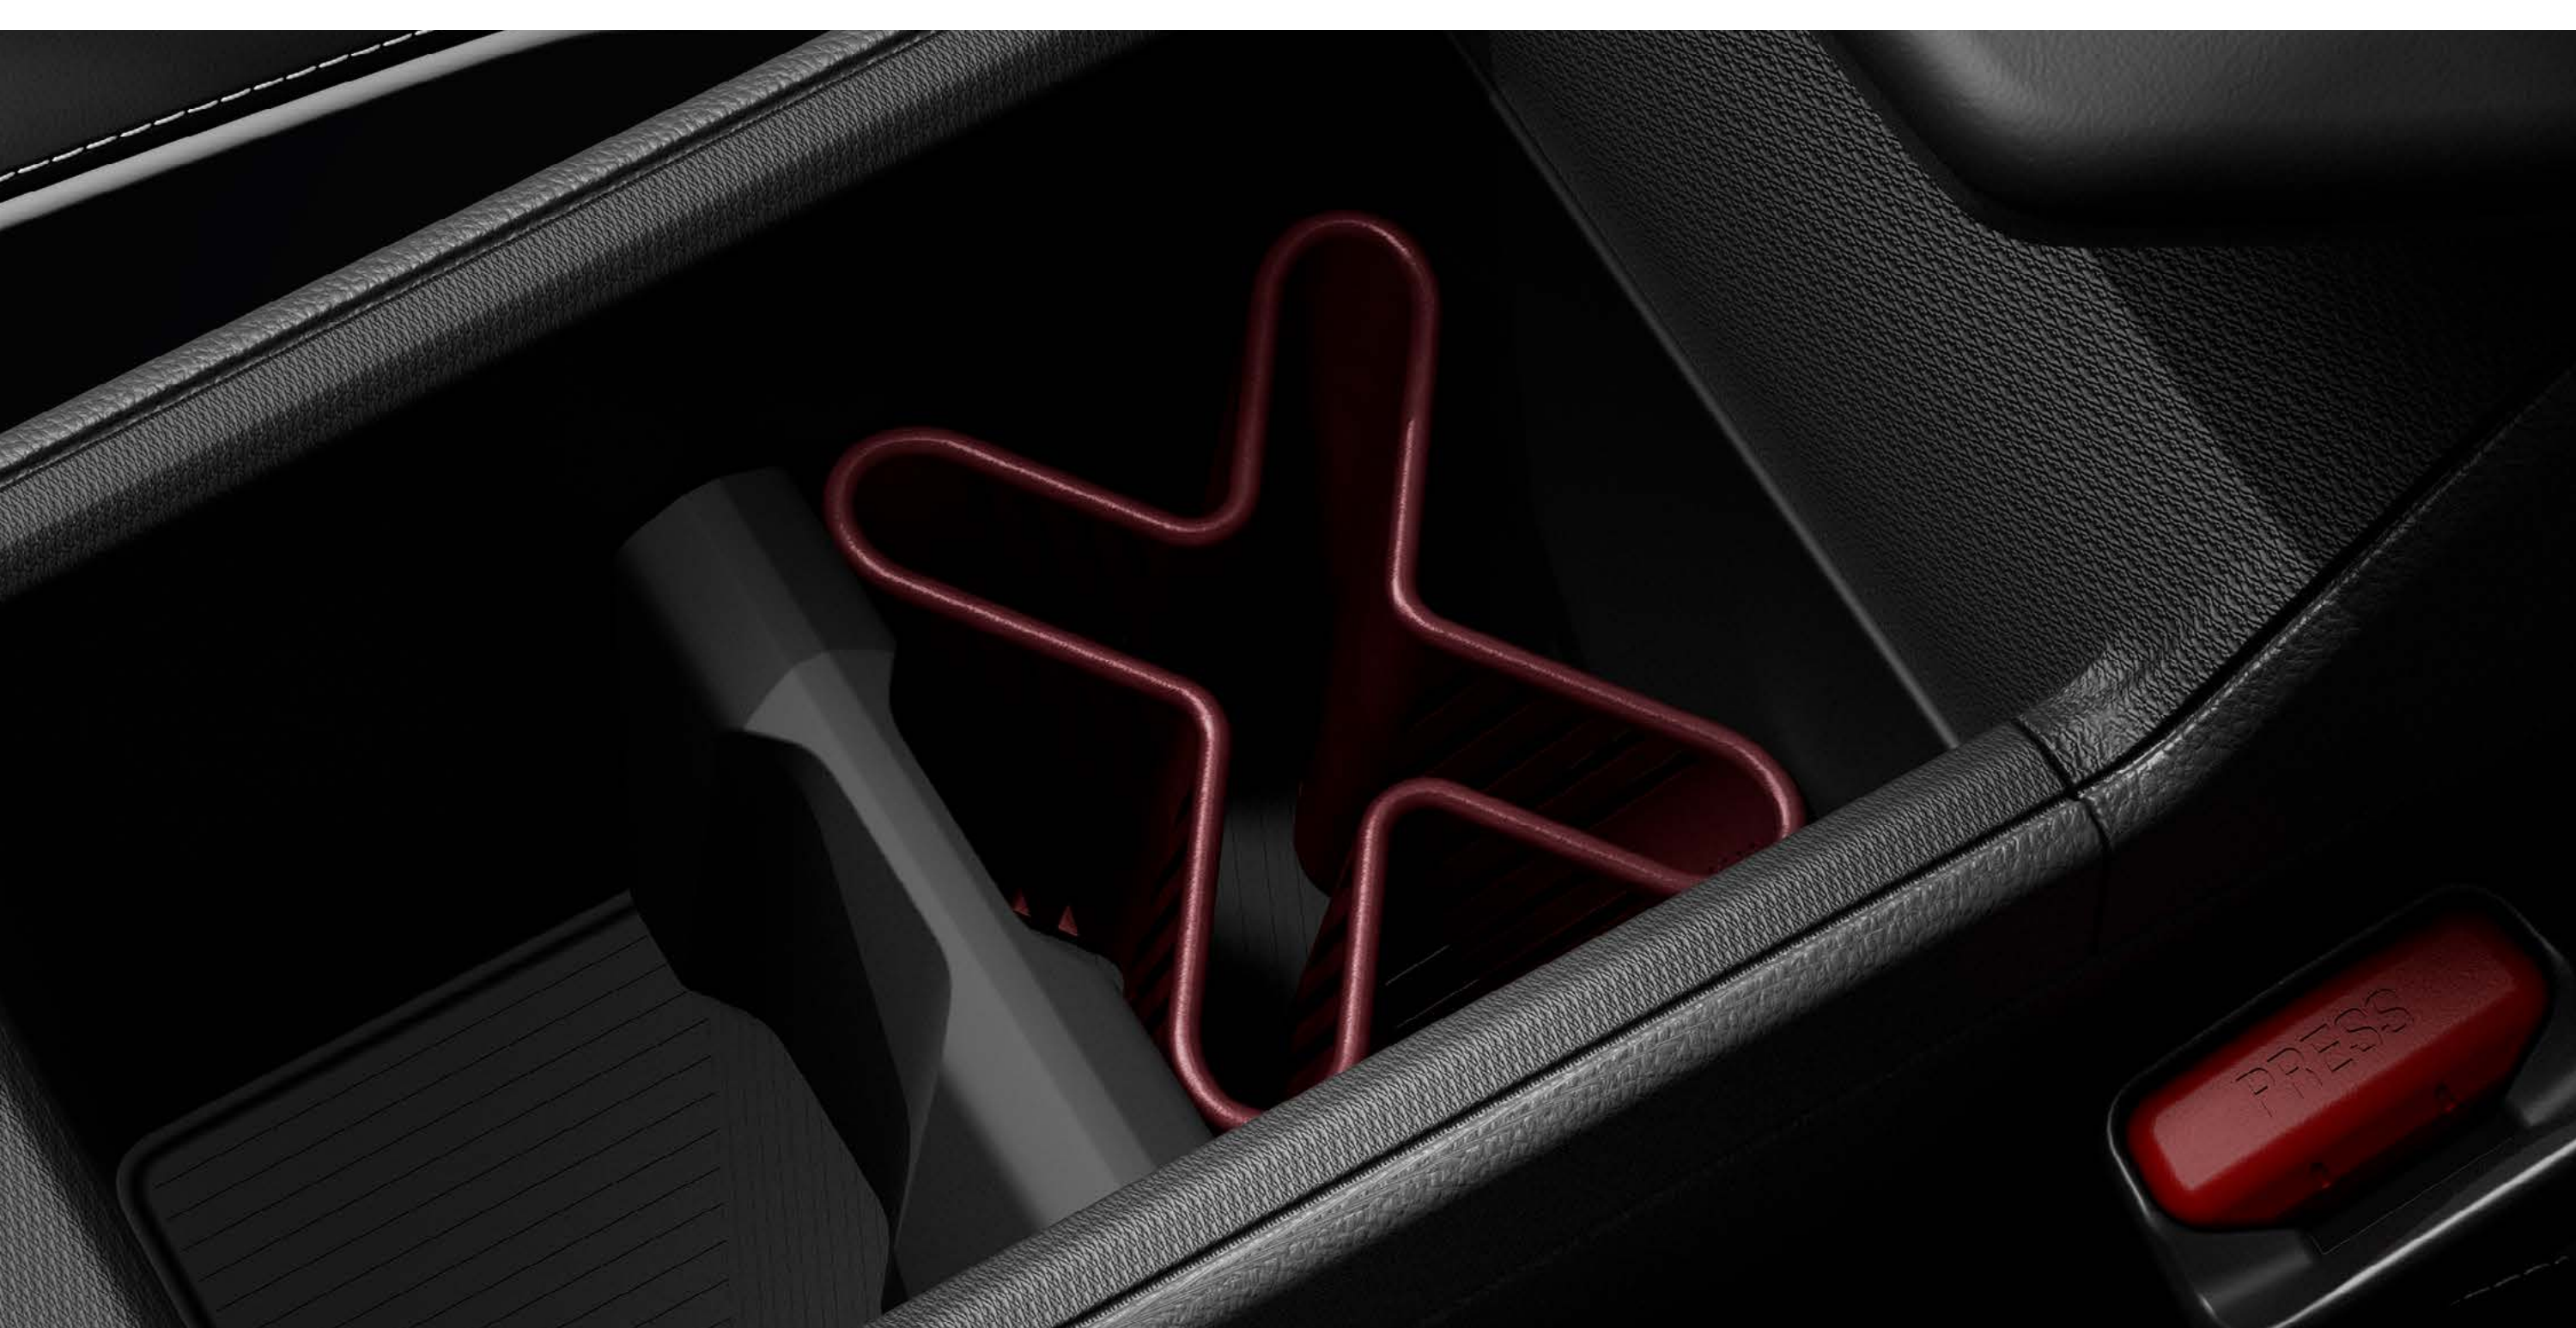

izvēlies savus aksesuārus 

e-pop pārnesumu pārslēgs

**maza centrālā uzglabāšanas kaste
ar vāku**

**liela centrālā uzglabāšanas kaste
ar vāku**

centrālais organizators "Cross 4"

01. dizains

e-pop pārslēdzējs