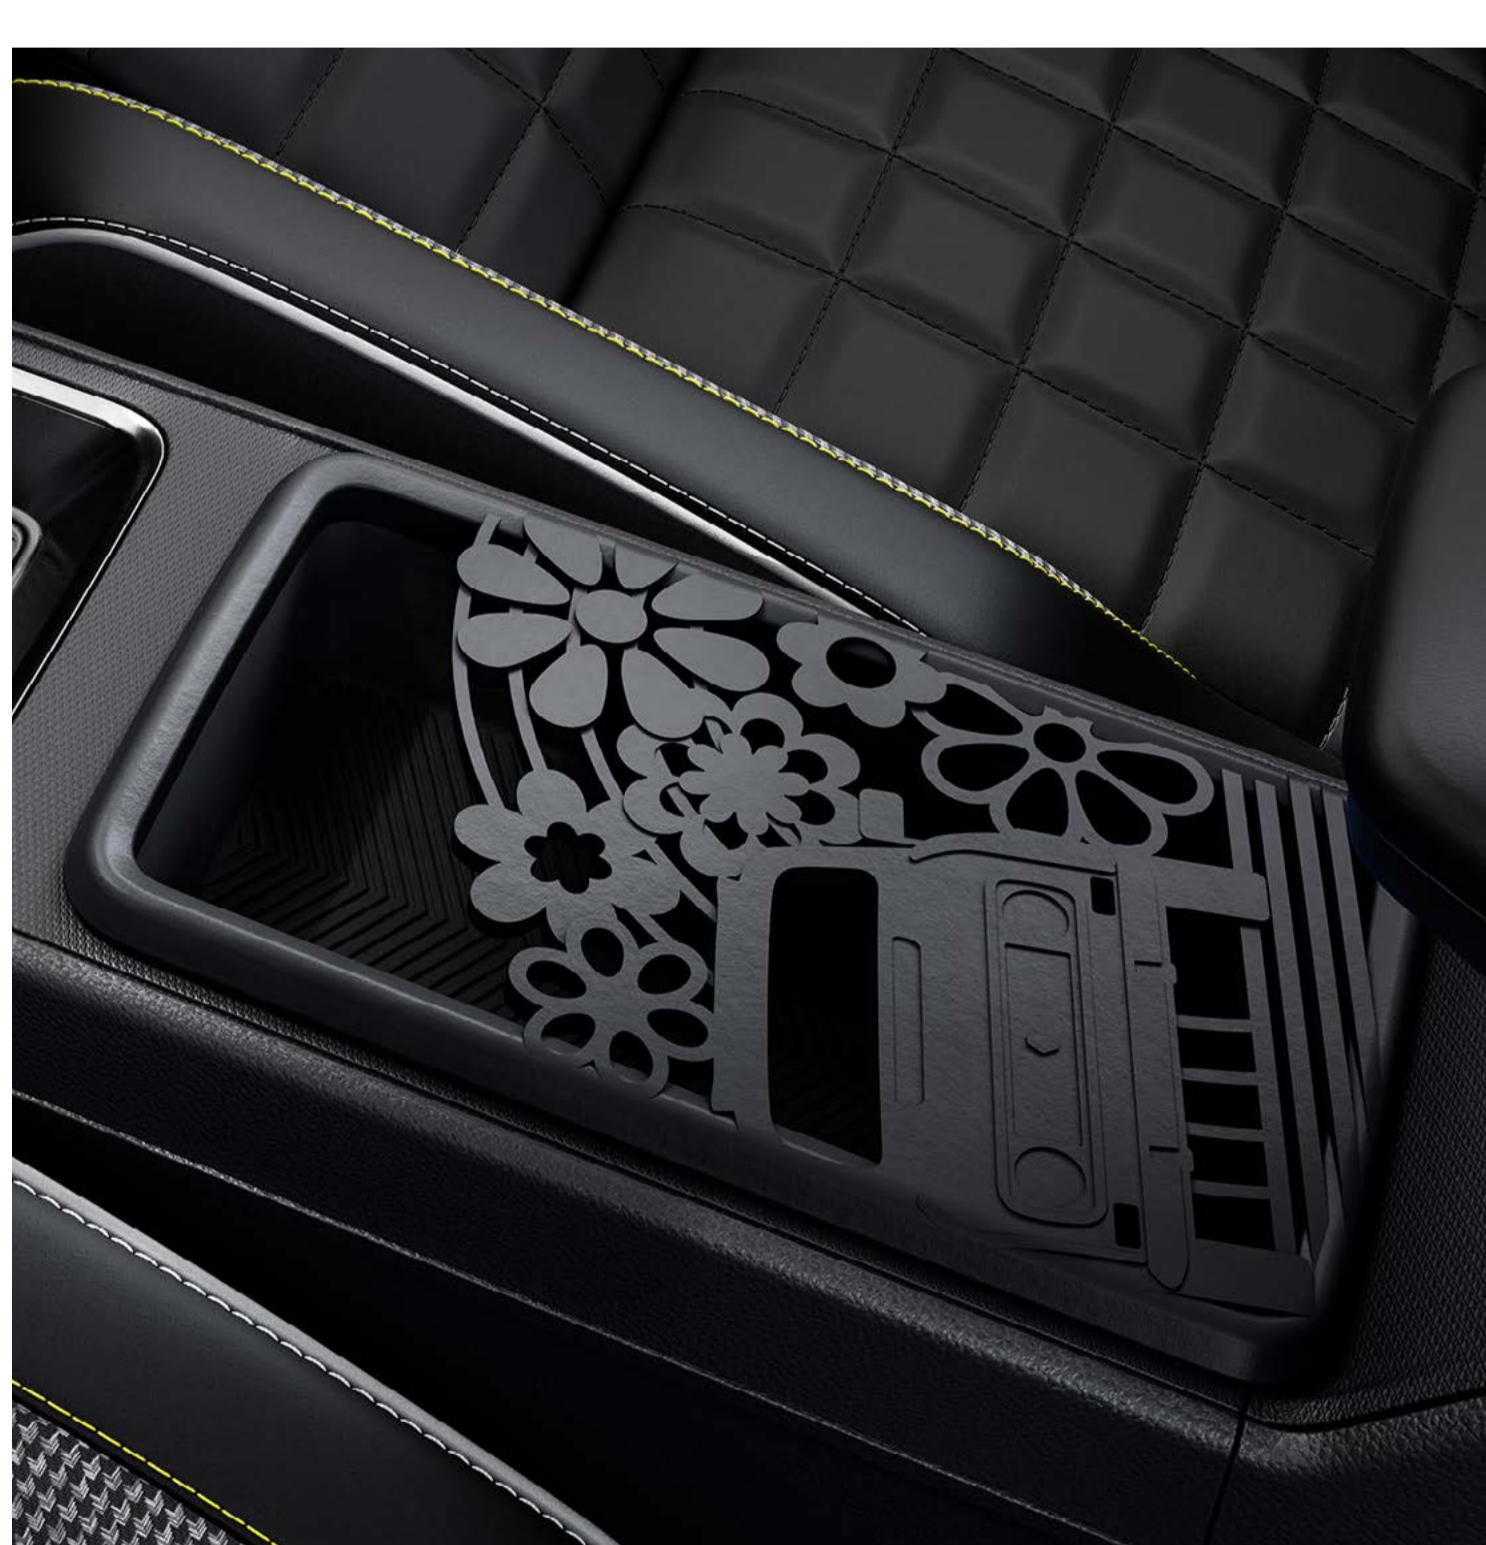

01. dizains

liela centrālā glabātava

dzeltens vai
melns korpuss

pelēks vāks

2 dizaini

unlimited 4

floweR4

interjera personalizācija ↑