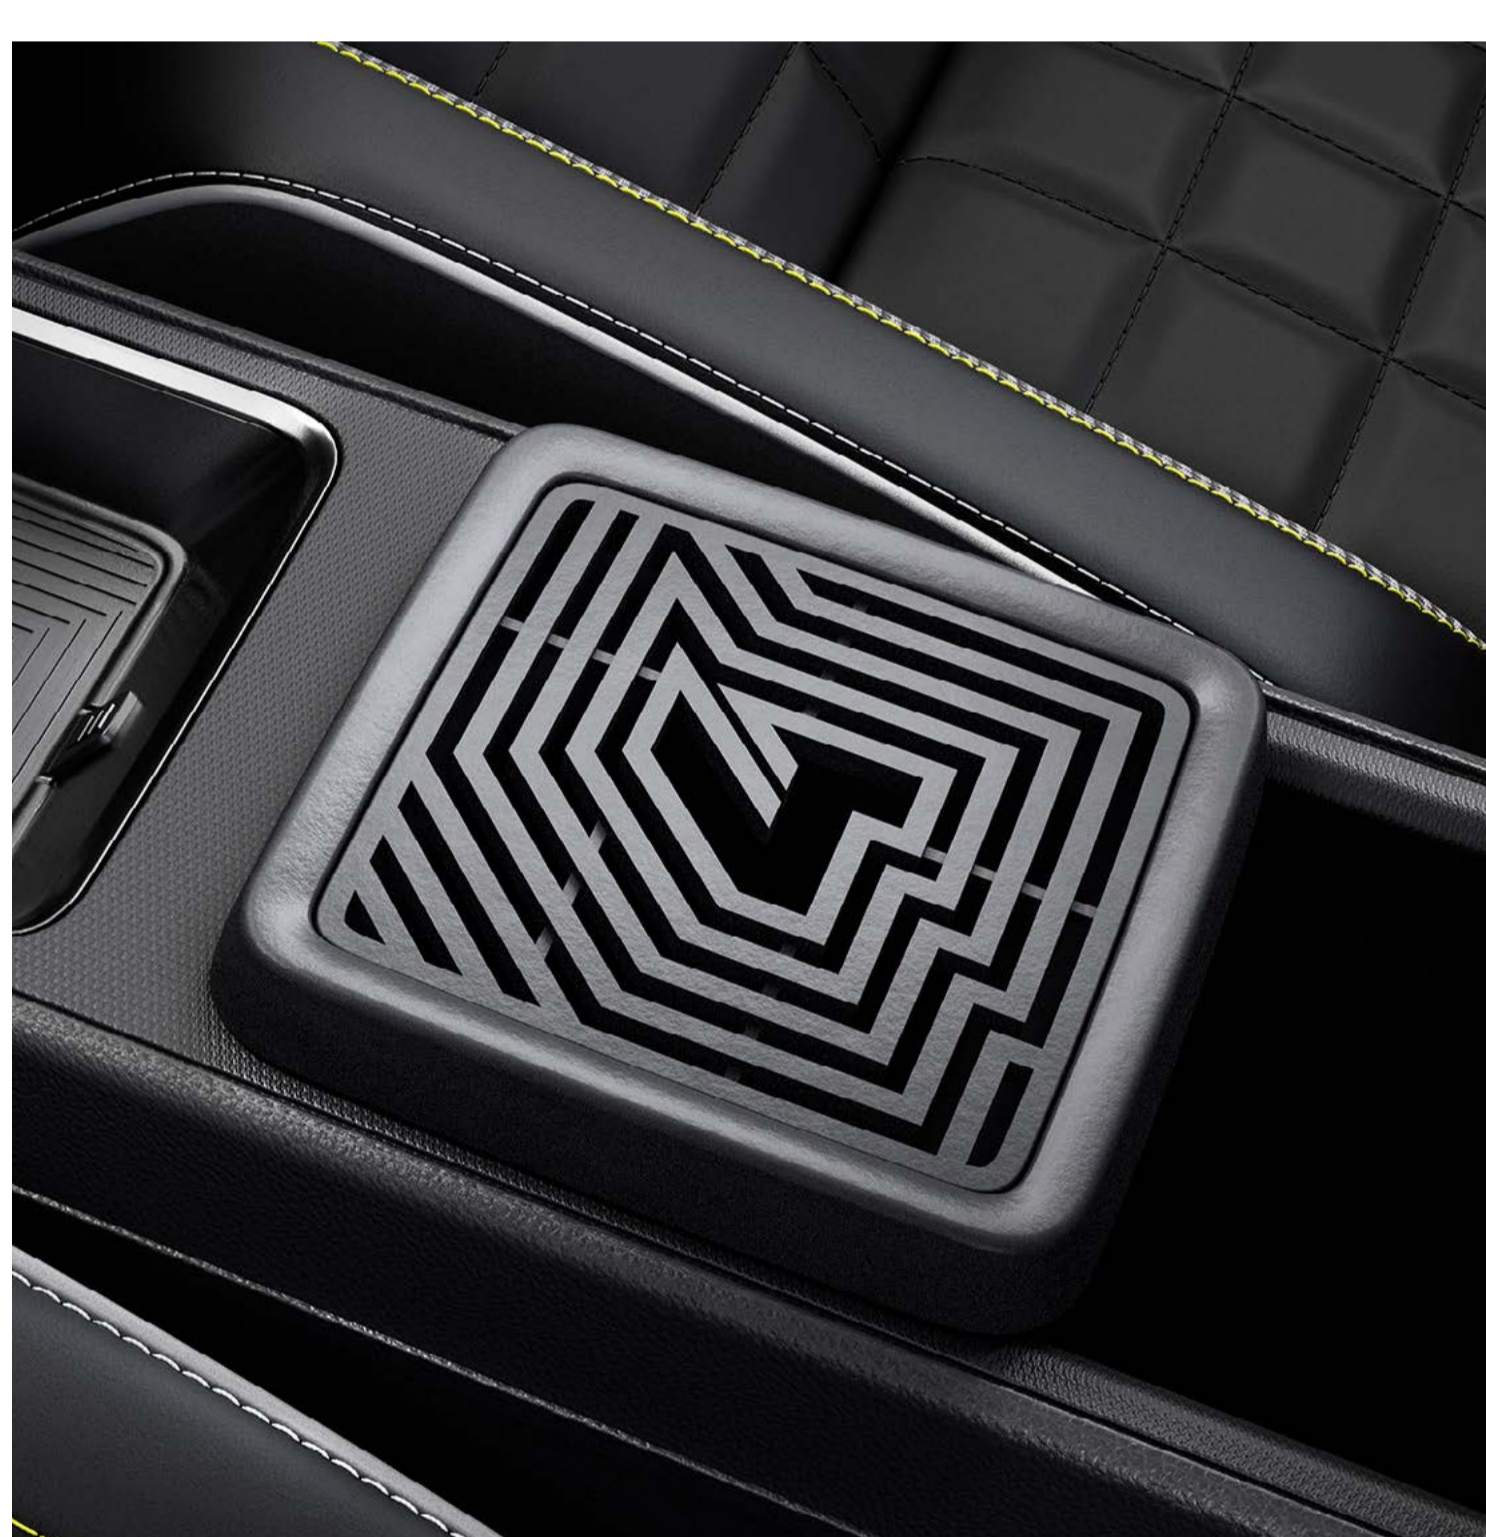

01. dizains

maza centrālā glabātava

dzeltens vai
melns korpuss

pelēks vāks

2 dizaini

numbeR4

loveR4

interjera personalizācija ↑