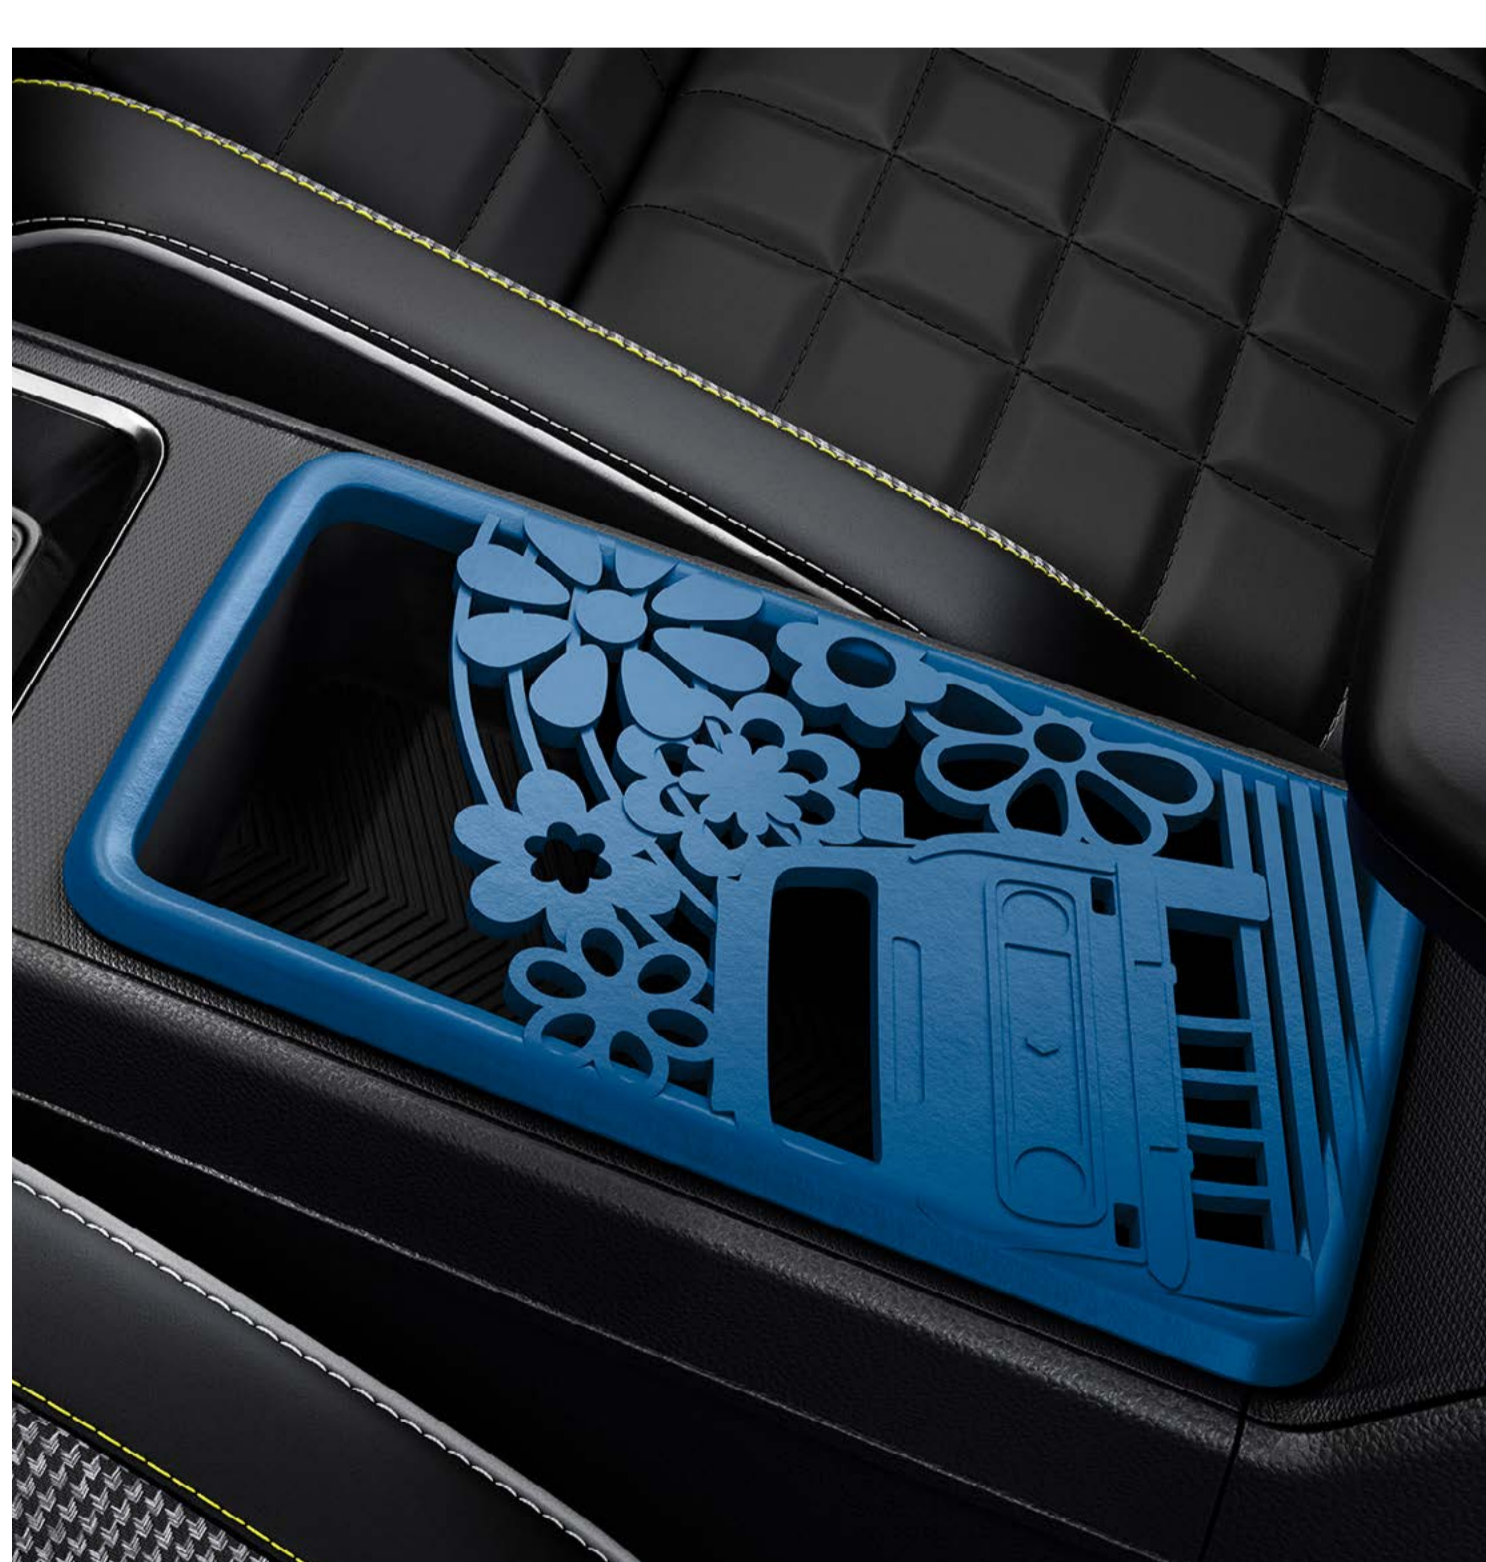

01. dizains

liela centrālā glabātava

dzeltens vai
melns korpuss

zils vāks

2 dizaini

unlimited 4

floweR4

interjera personalizācija ↑