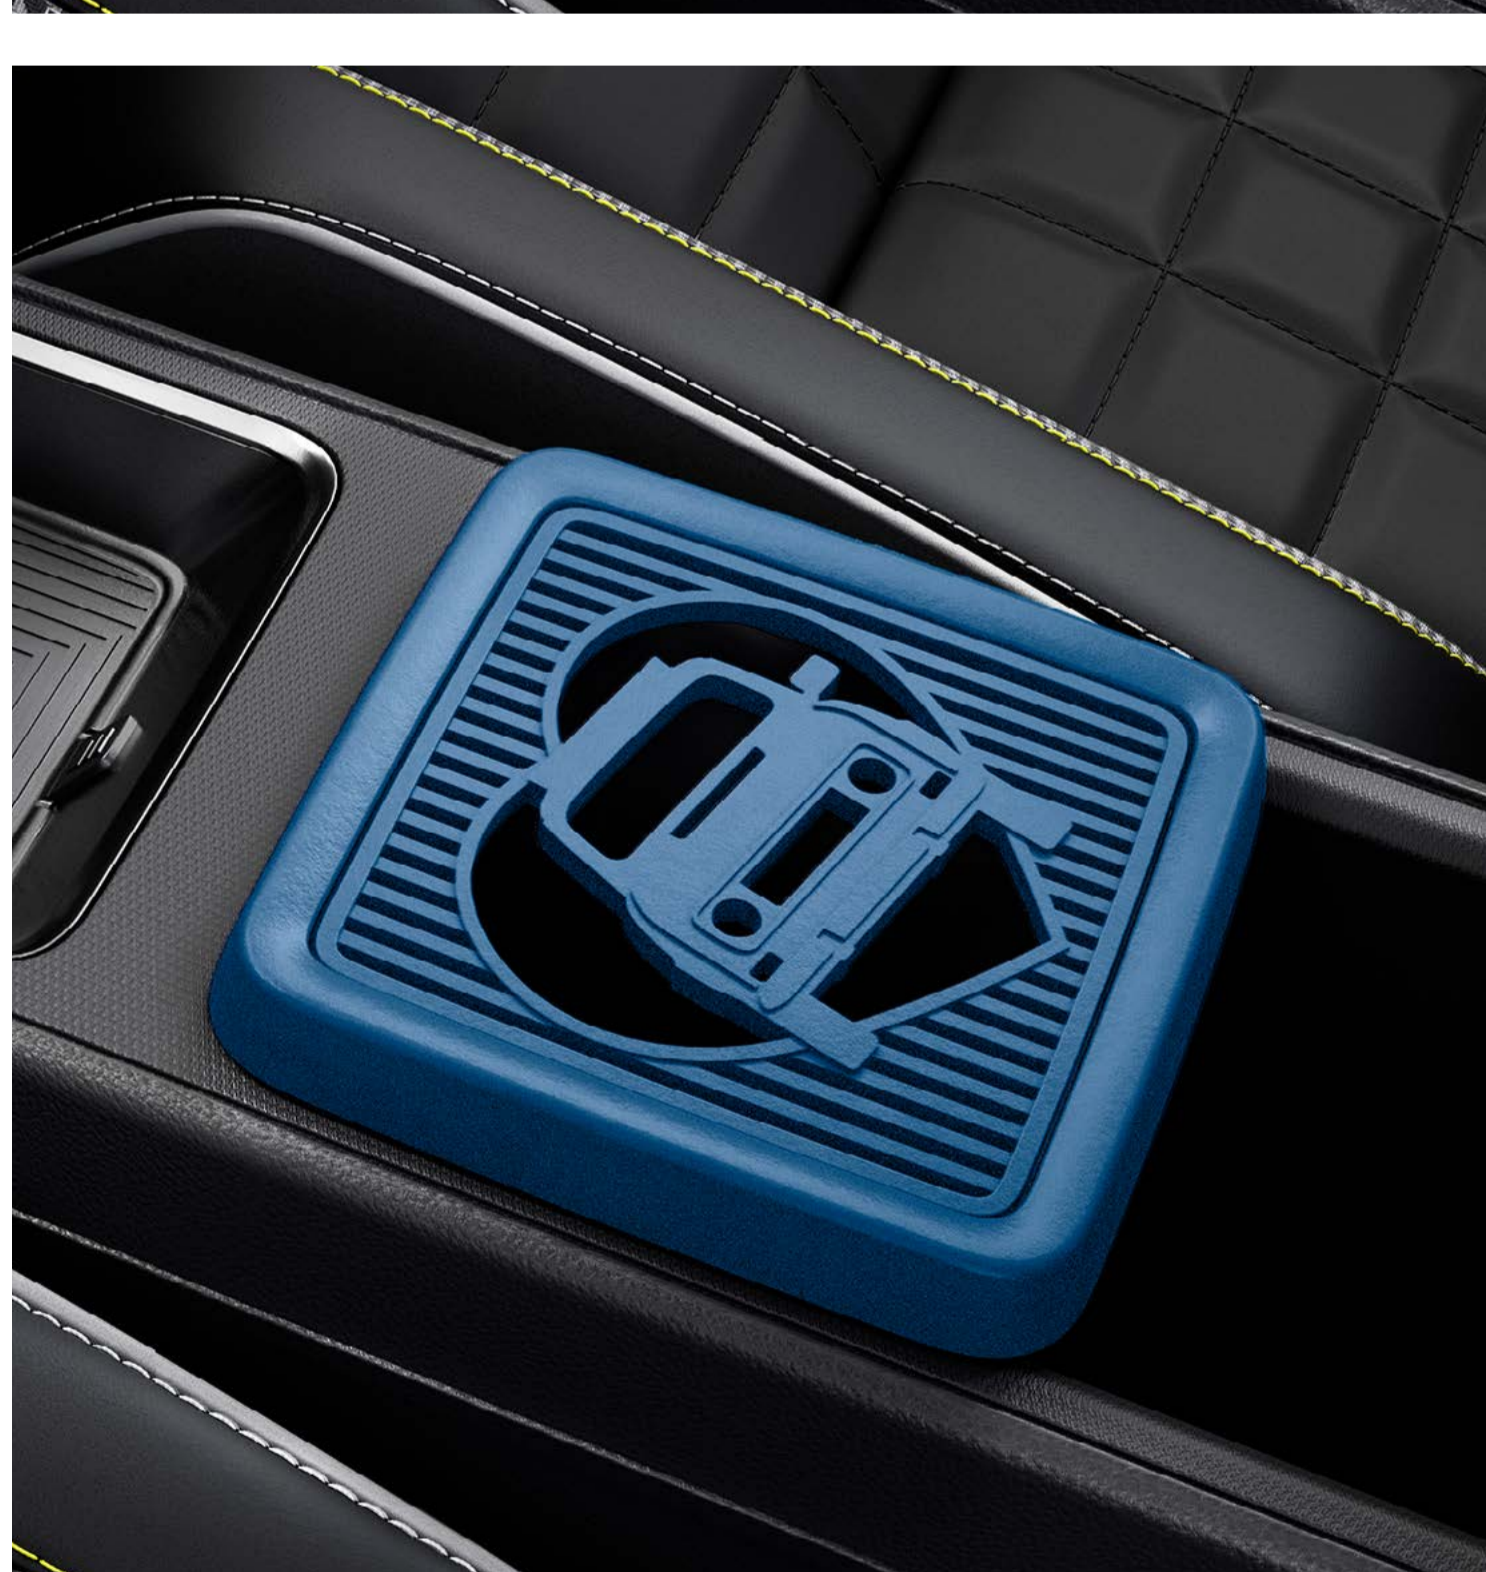

01. dizains

maza centrālā glabātava

dzeltens vai
melns korpuss

zils vāks

2 dizaini

numbeR4

loveR4

interjera personalizācija ↑