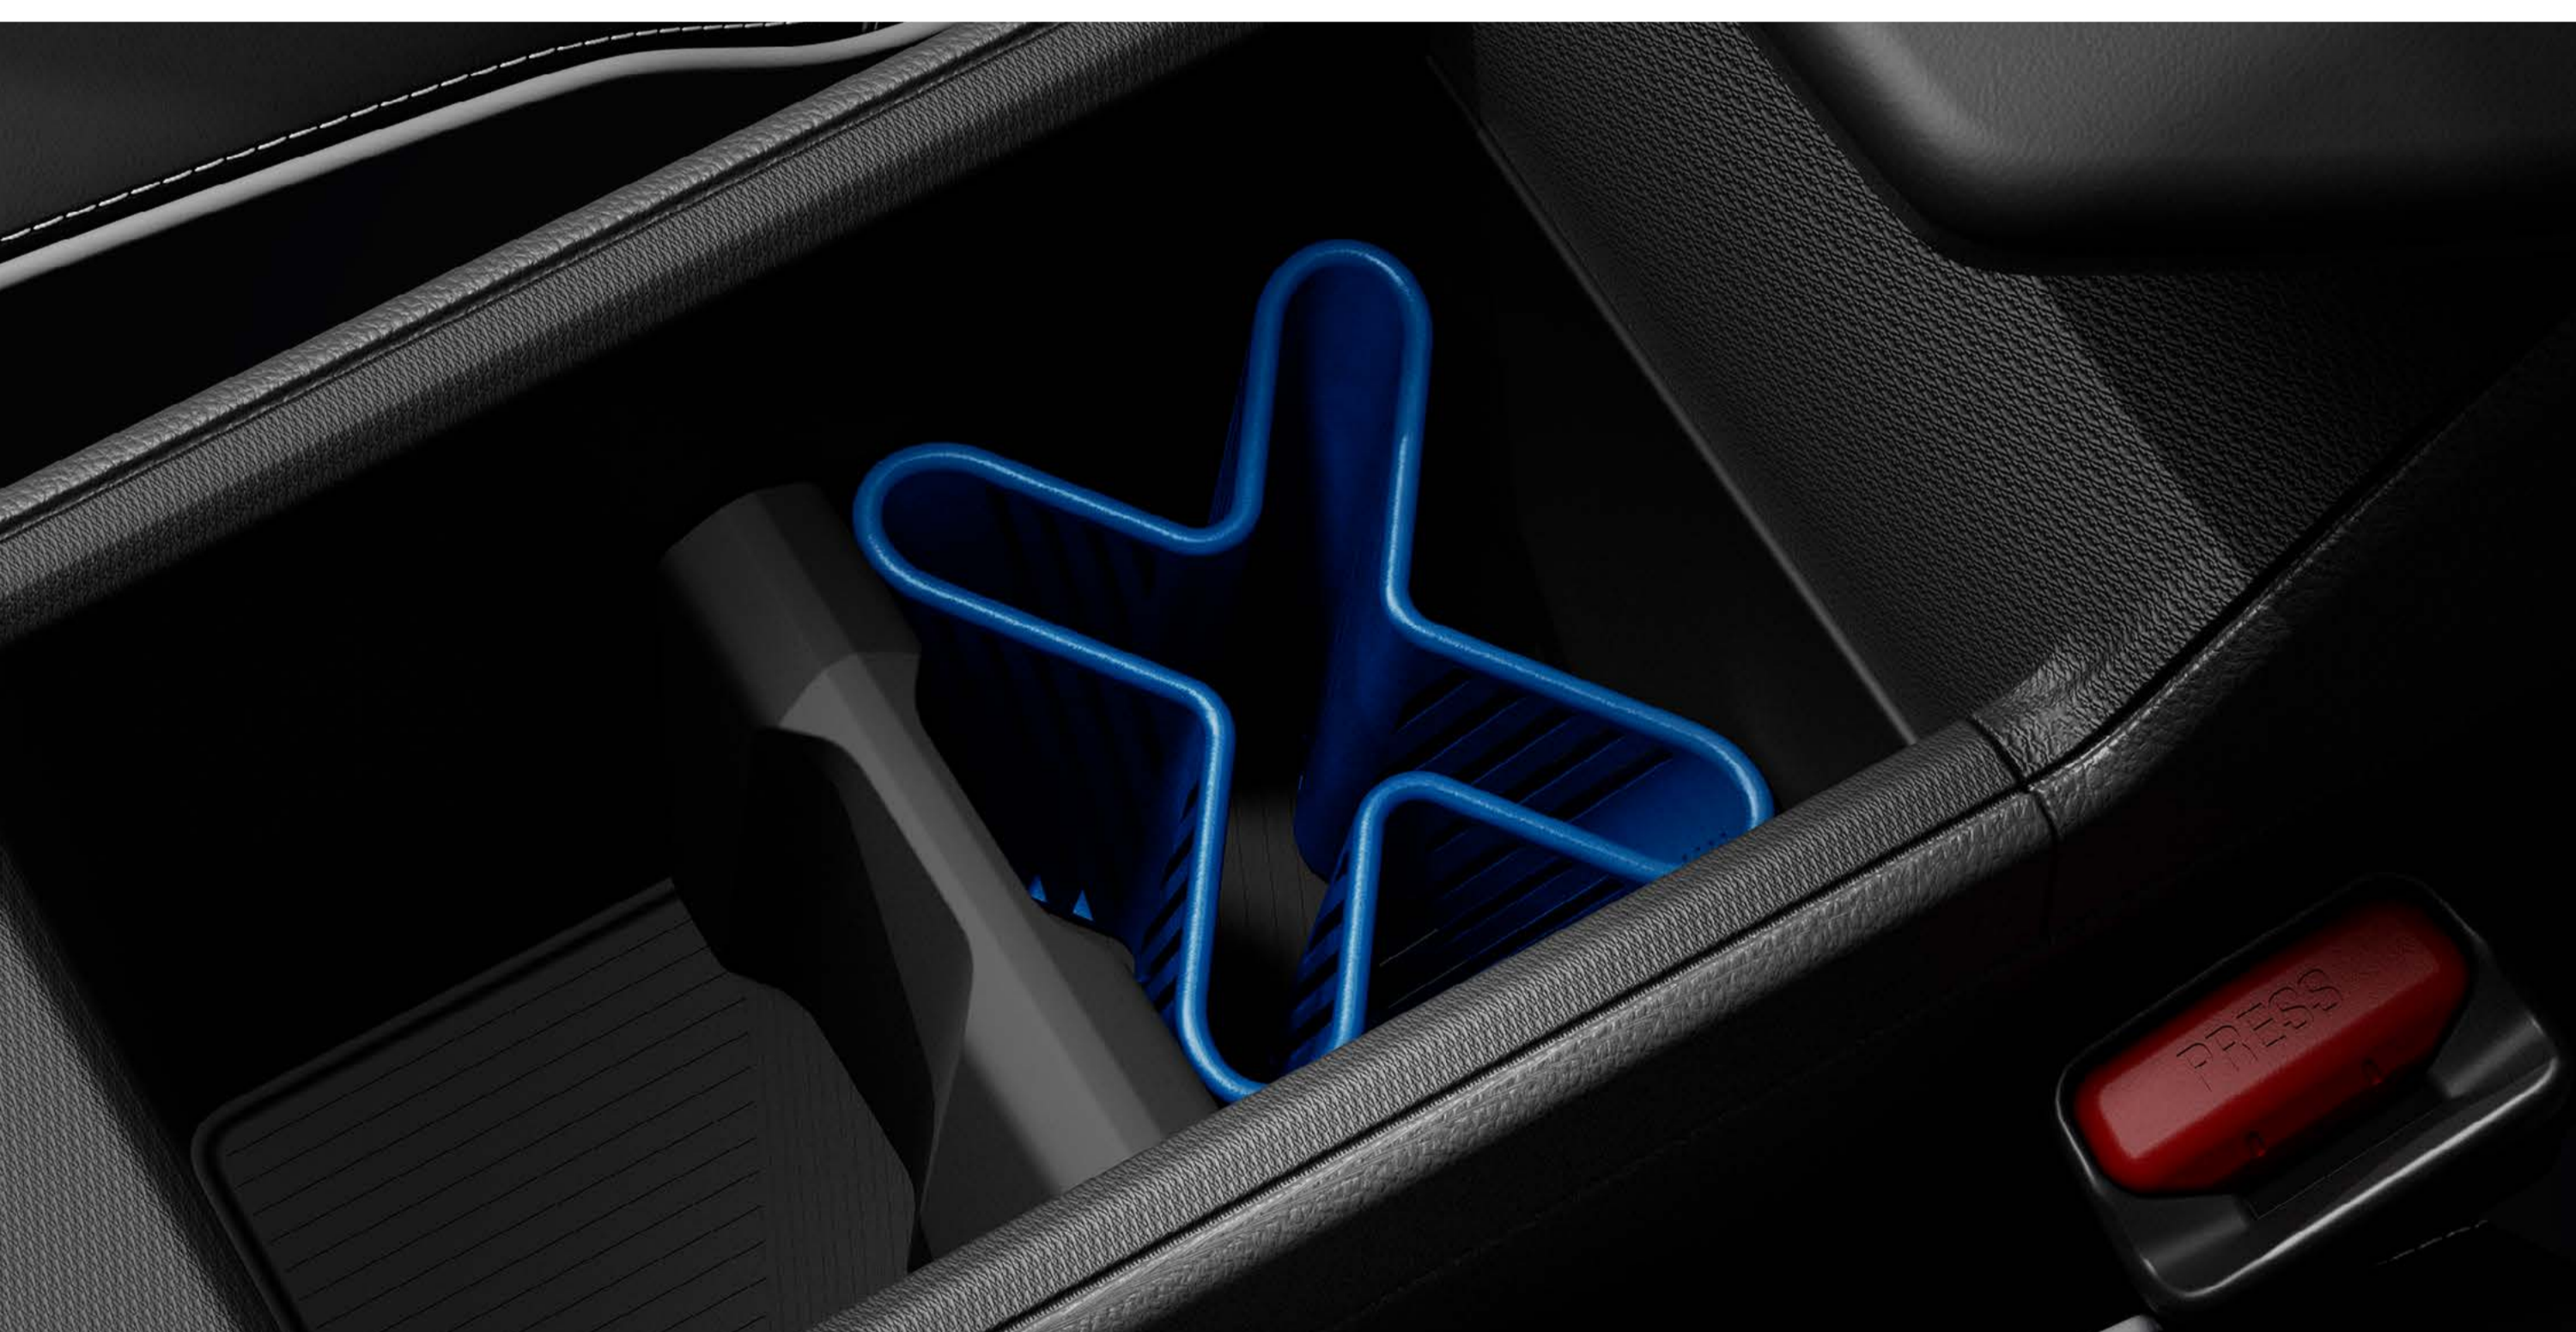

dzeltens vai
melns korpuss

pelēks vāks

2 dizaini

unlimited 4

floweR4

interjera personalizācija ↑

centrālais organizators cross 4

3 krāsas:
tumši sarkana, zila, pelēka