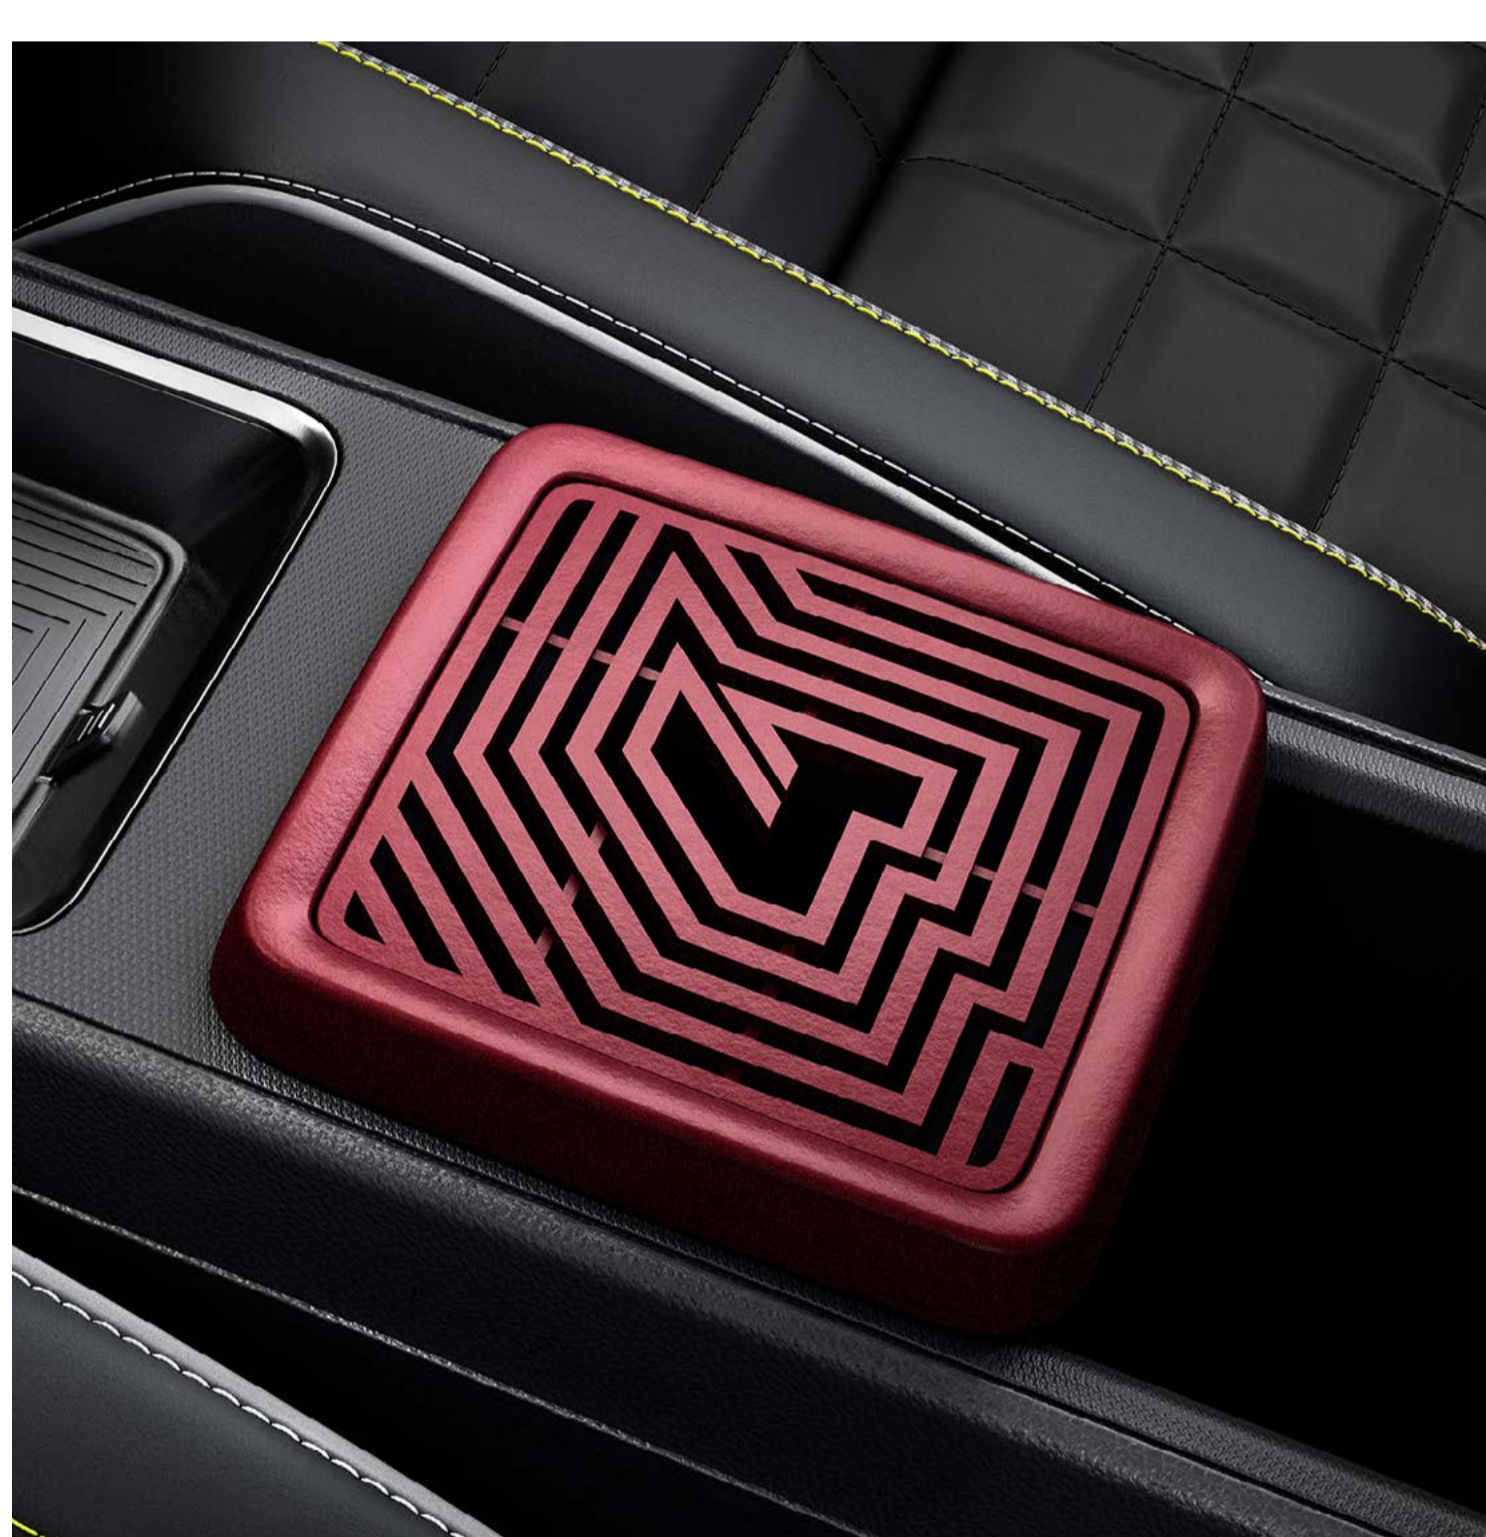

01. dizains

maza centrālā glabātava

dzeltens vai
melns korpuss

tumši sarkans
vāks

2 dizaini

numbeR4

loveR4

interjera personalizācija ↑