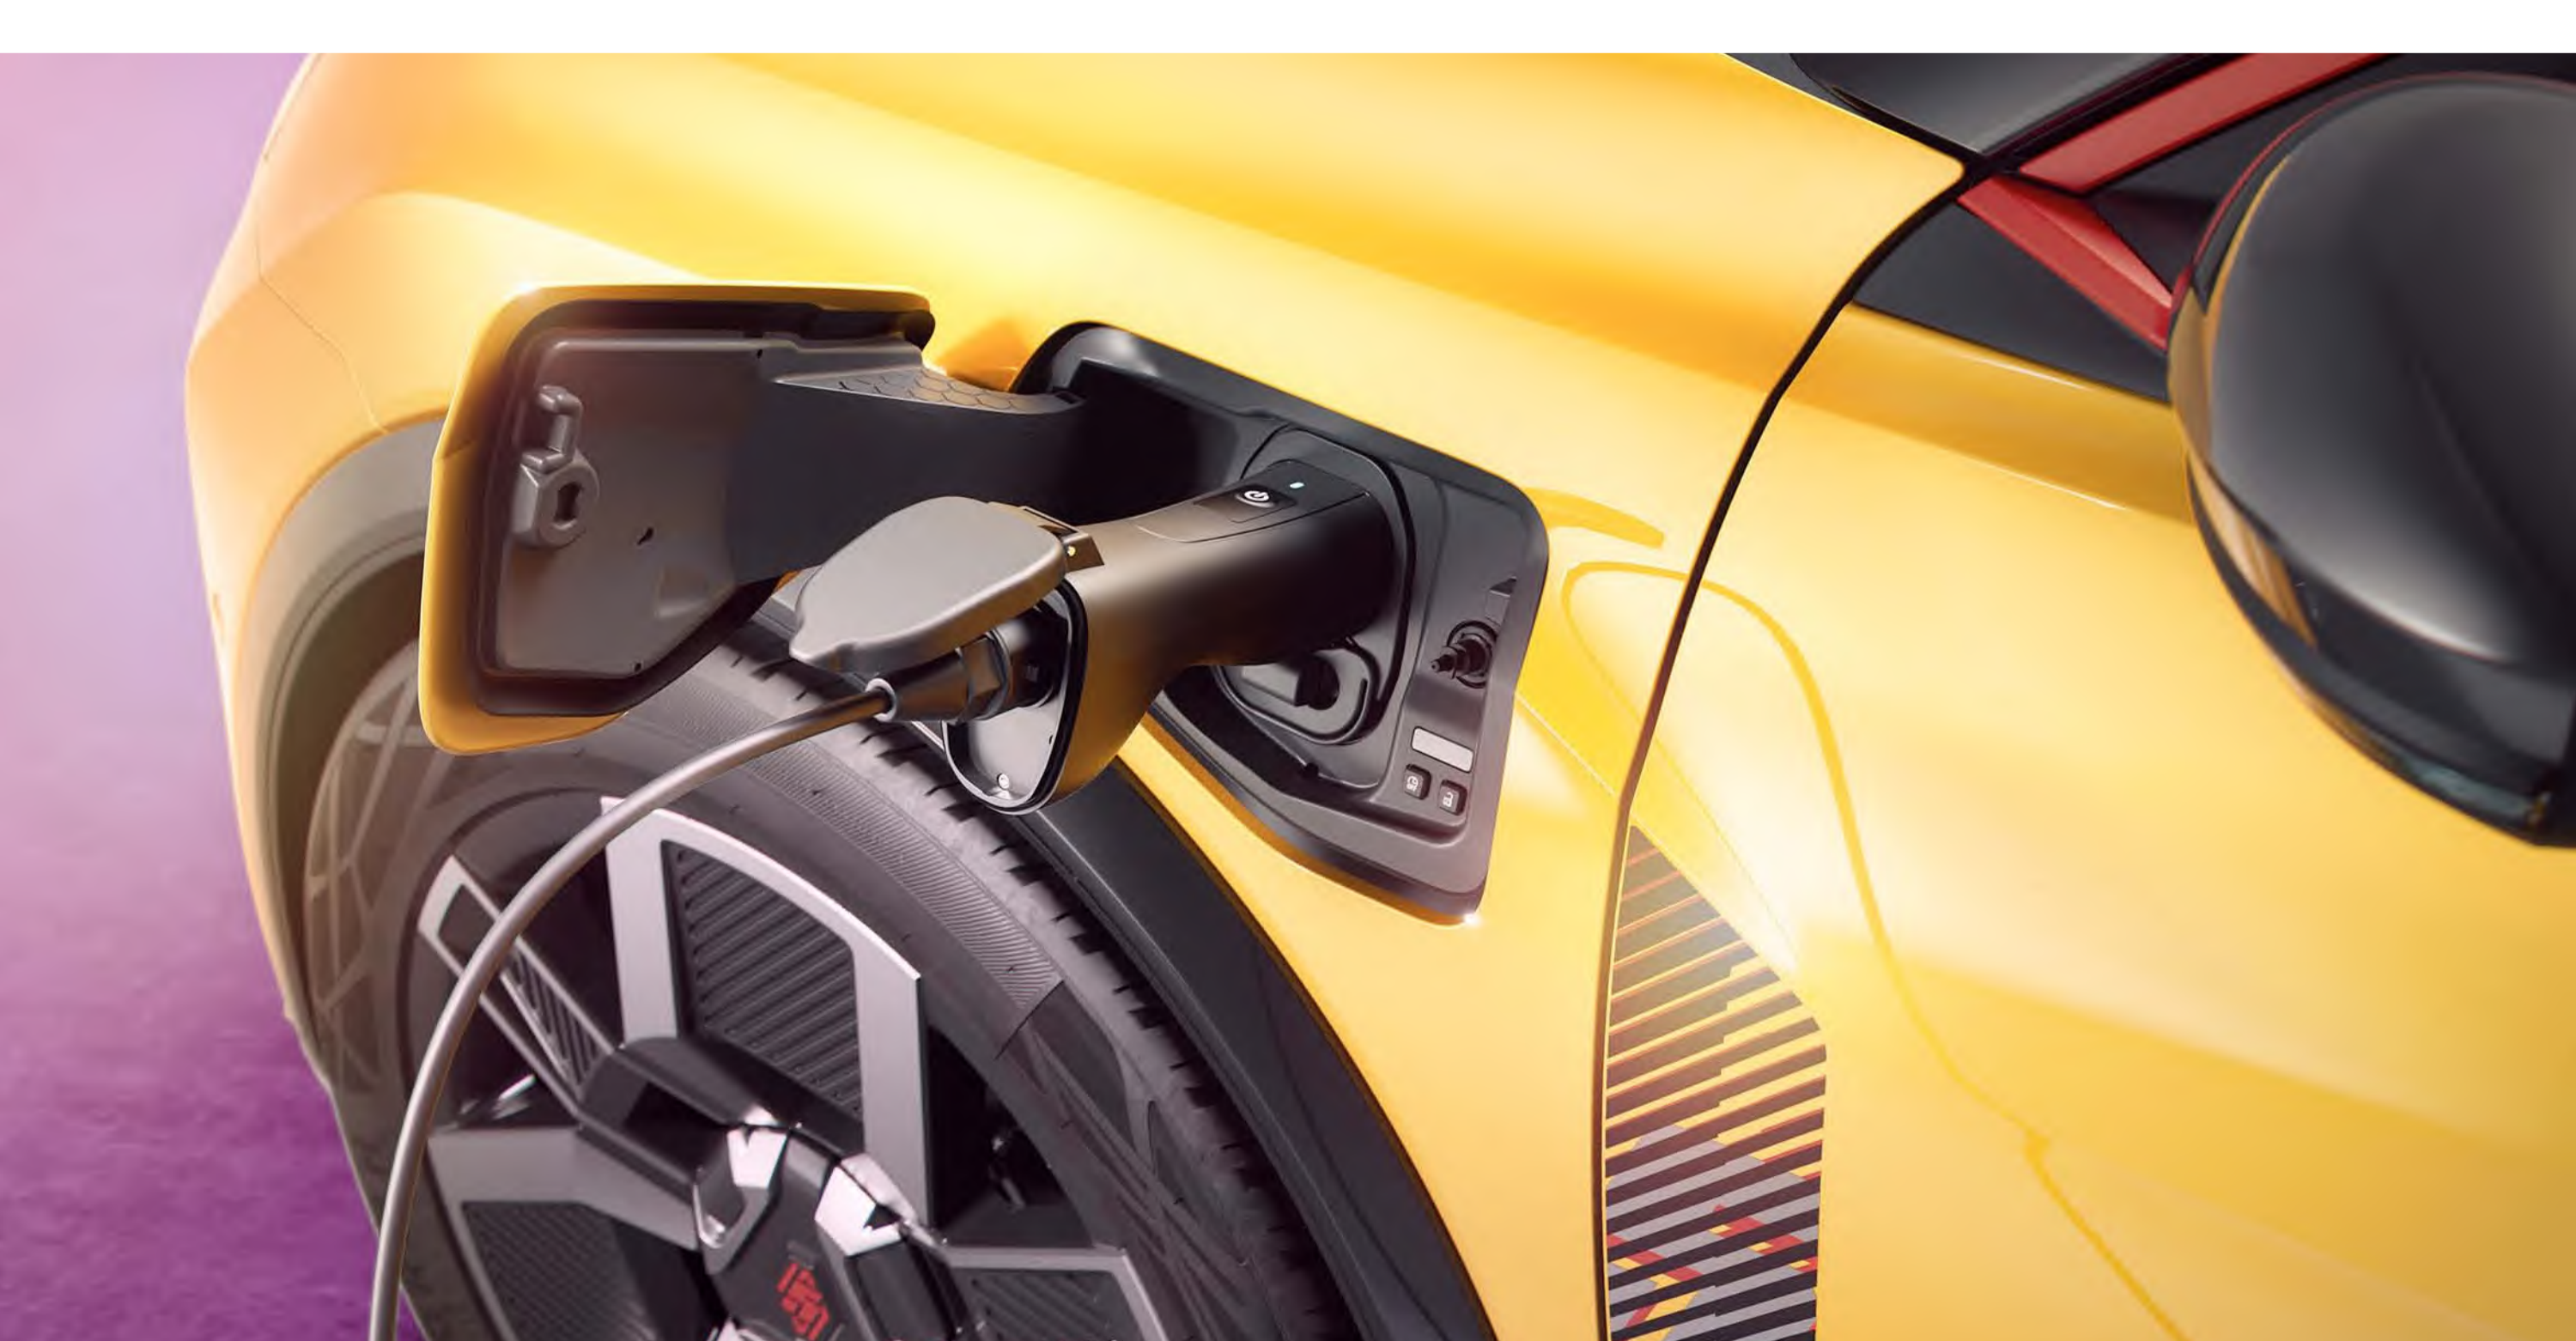

Uzlādes kabelis sienas kārbā T2-T2 20 A 6,5 m  
7711943518

598.44

Kabelis mājsaimniecības kontaktligzdai, kabelis pastiprinātai mājsaimniecības kontaktligzdai un kabelis uzlādes stacijām

Ar divvirzienu uzlādes iespējām <sup>€</sup> Renault 5 var kļūt par enerģijas avotu. Ar power-to-object adapteri (V2L divvirzienu uzlāde)(1)(2) varat izmantot transportlīdzekļa akumulatorā uzkrāto enerģiju, lai darbinātu savas elektriskās ierīces (velosipēdu, motorolleru utt.).