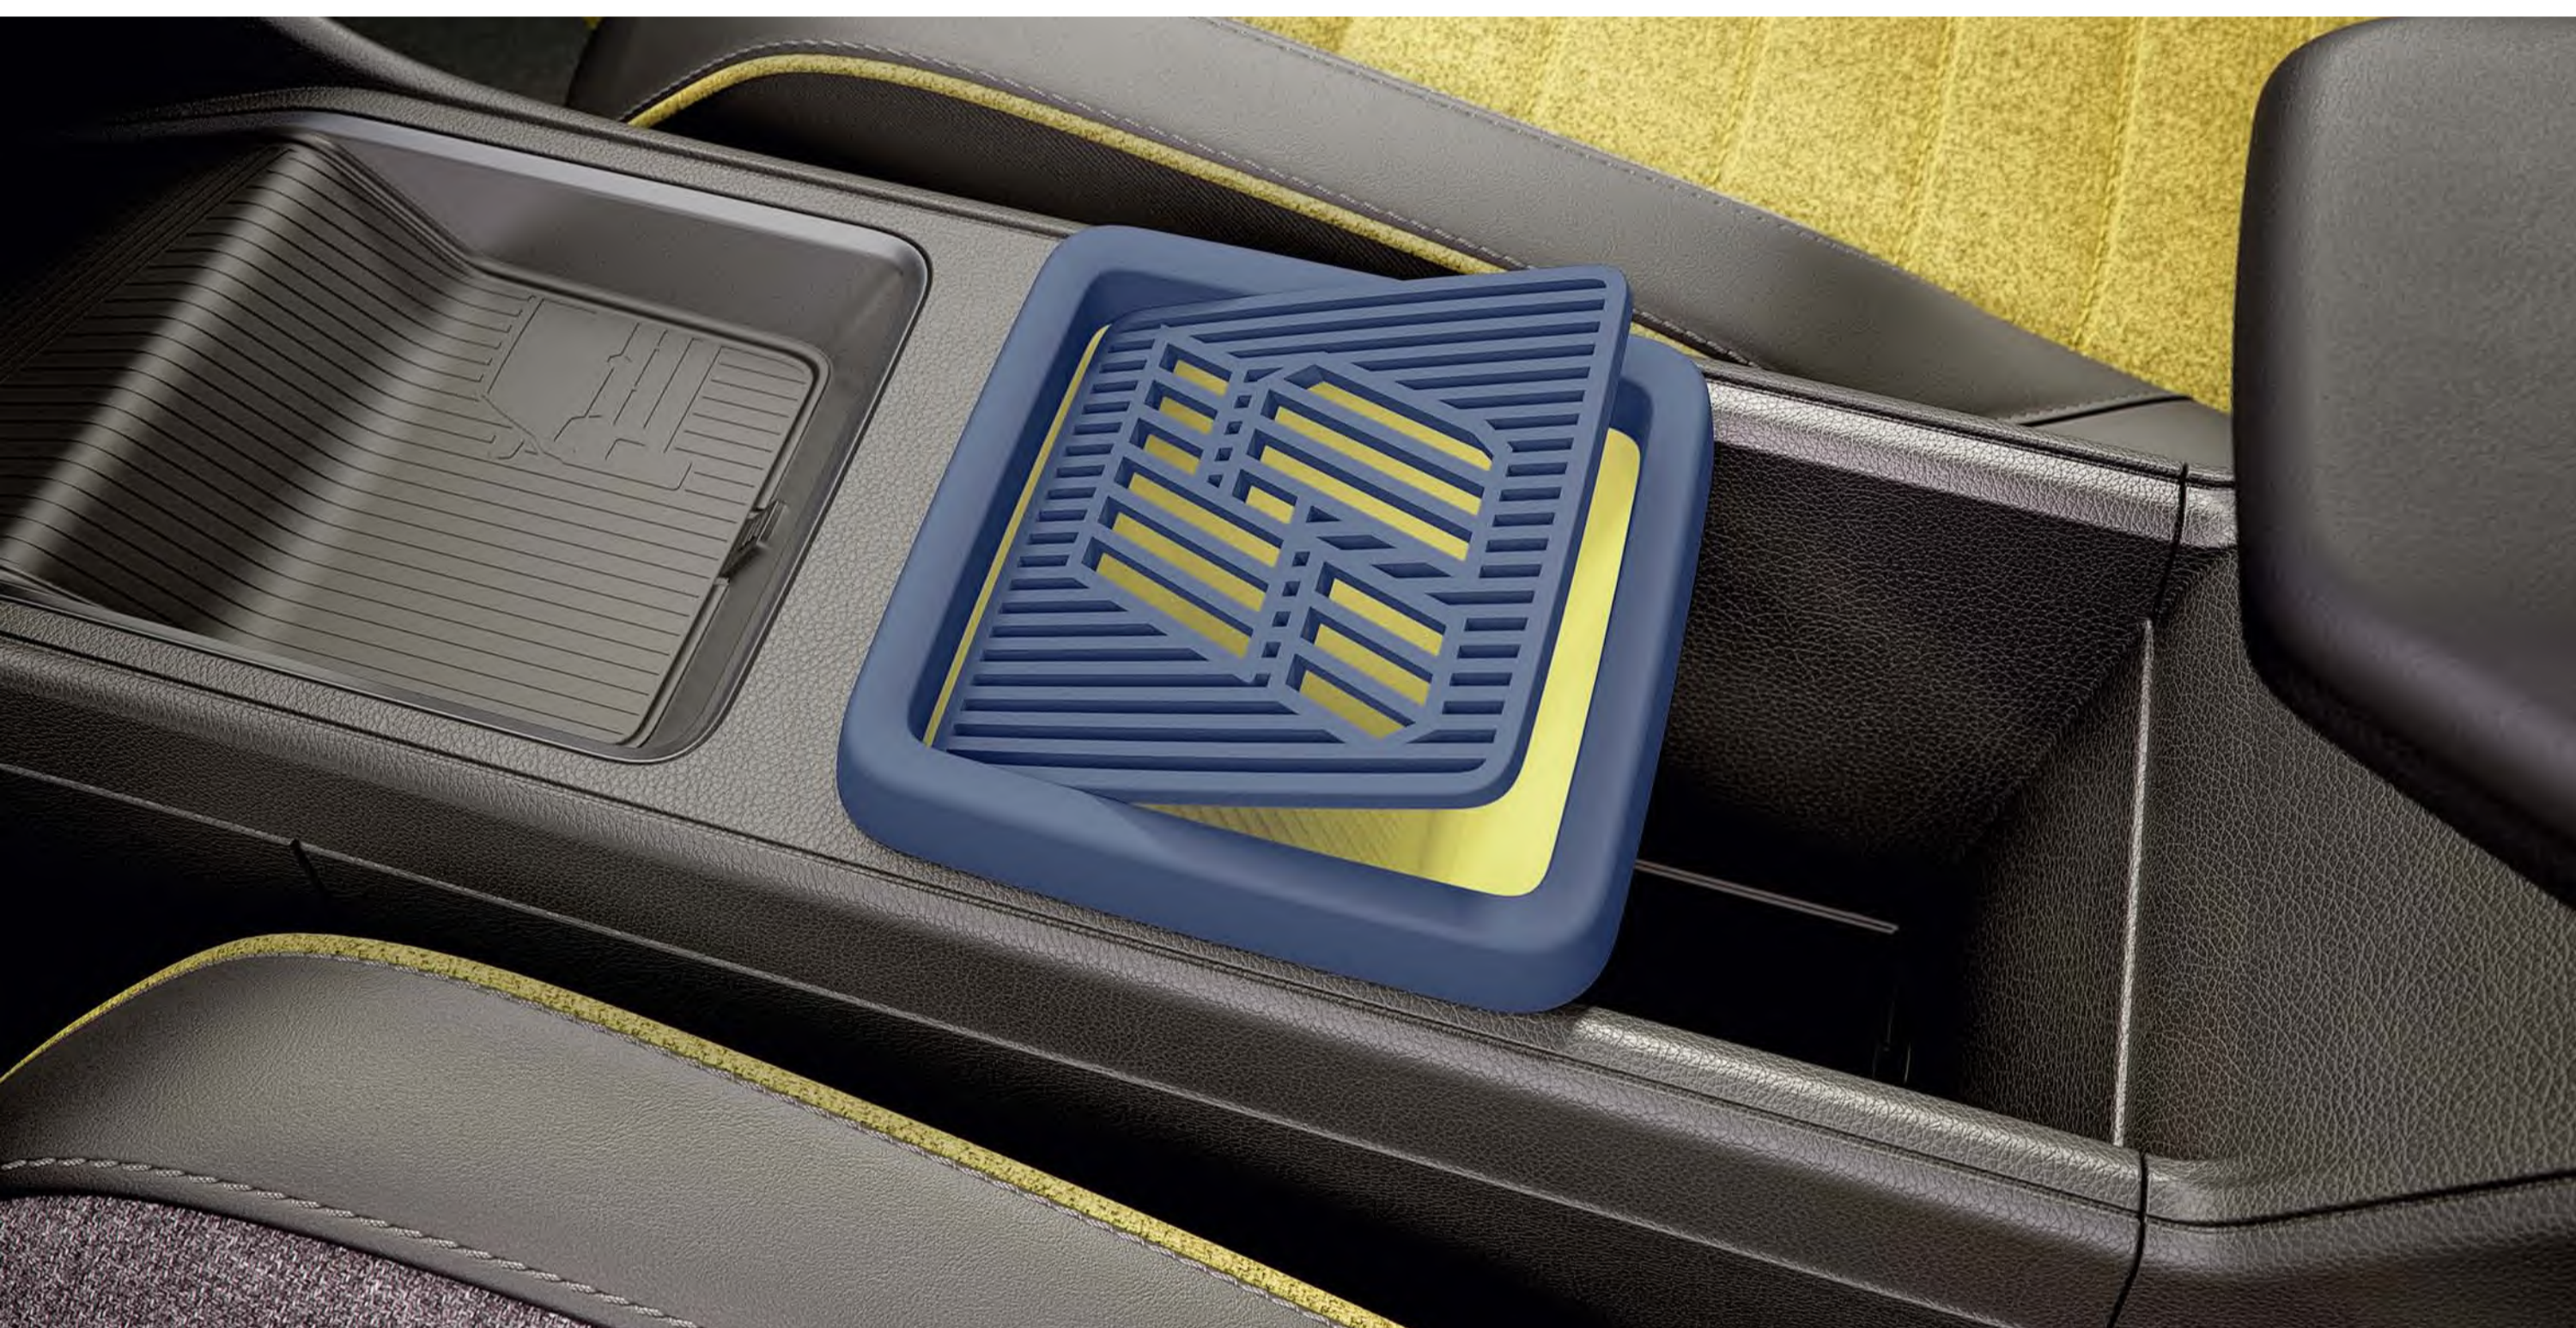

**mazs centrālais glabāšanas
nodalījums ar vāku**