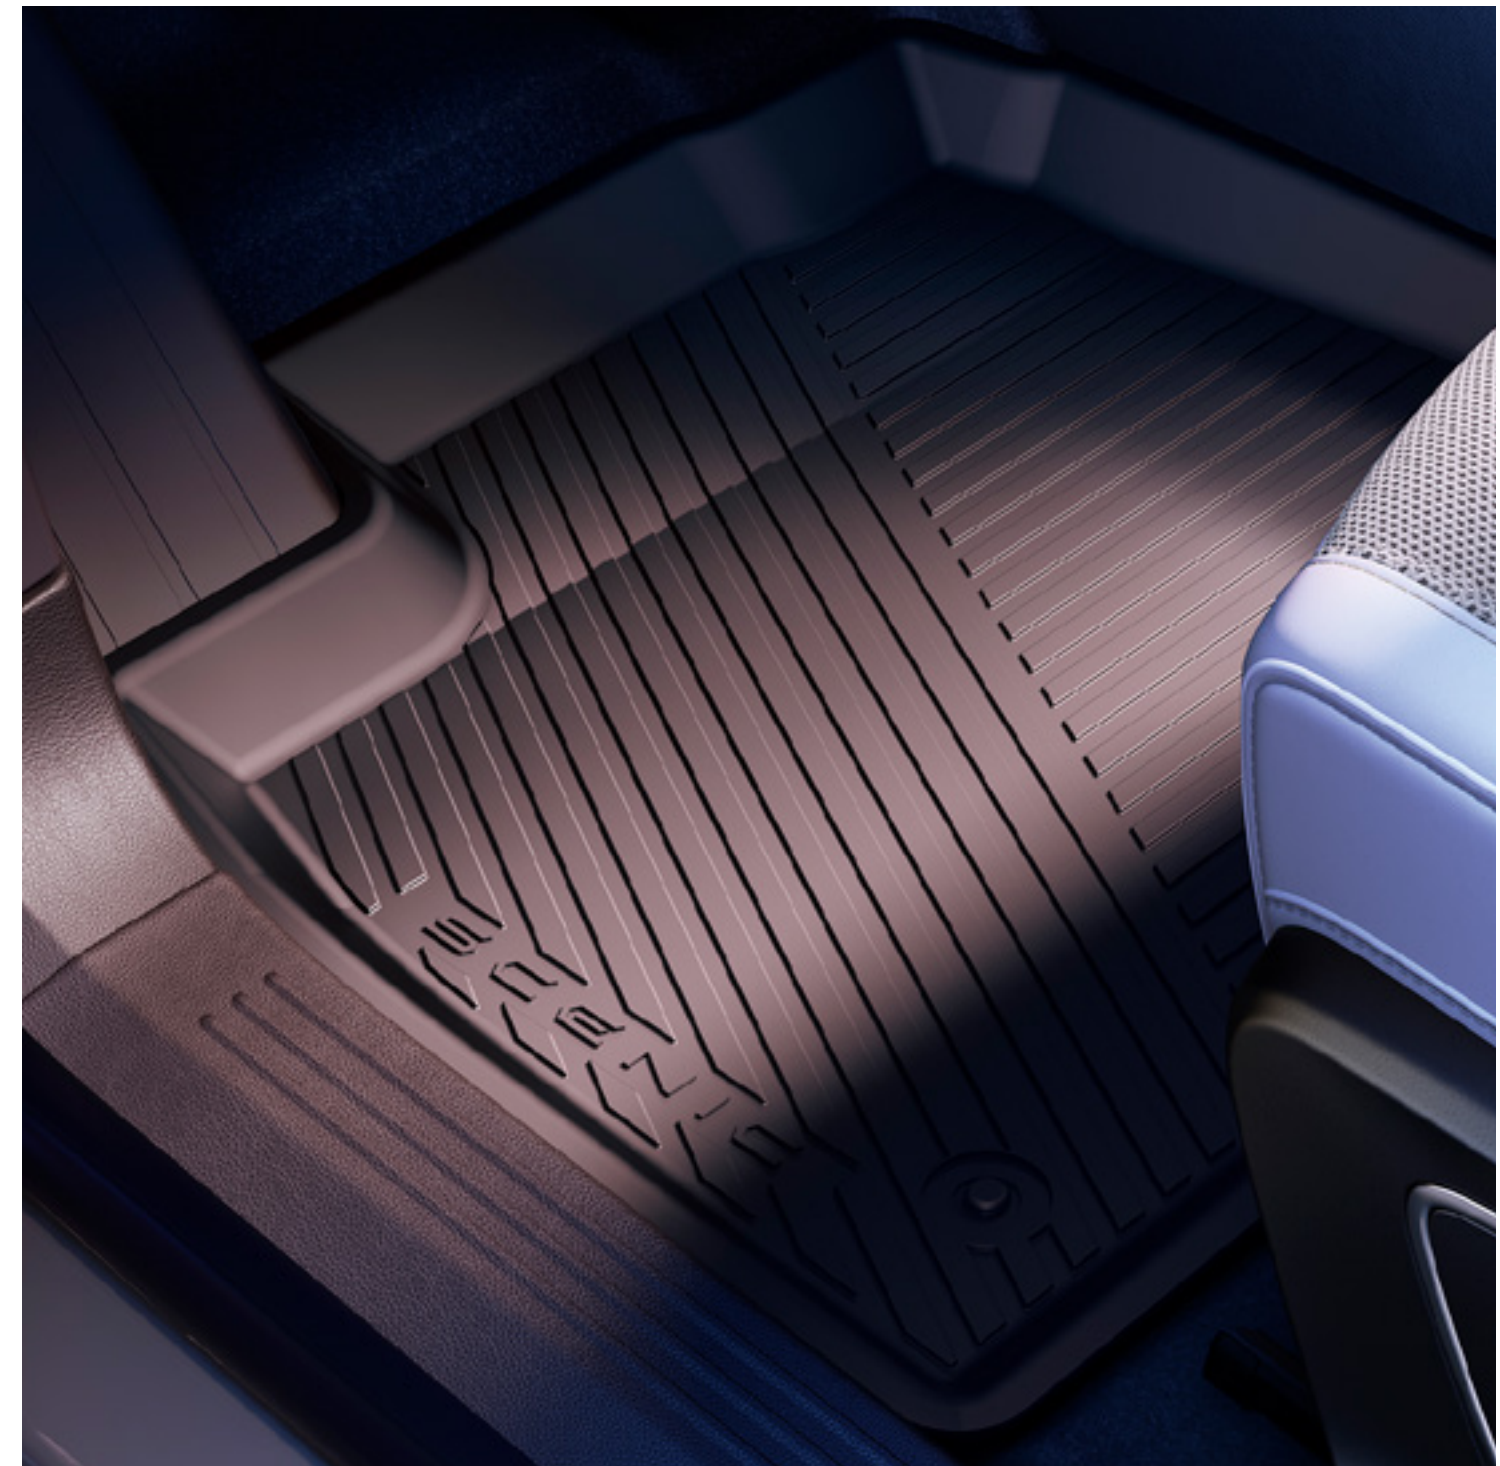

Gumijas paklājīņi - komplektā 4 gab.
(74 9M 604 47R) € 61.69