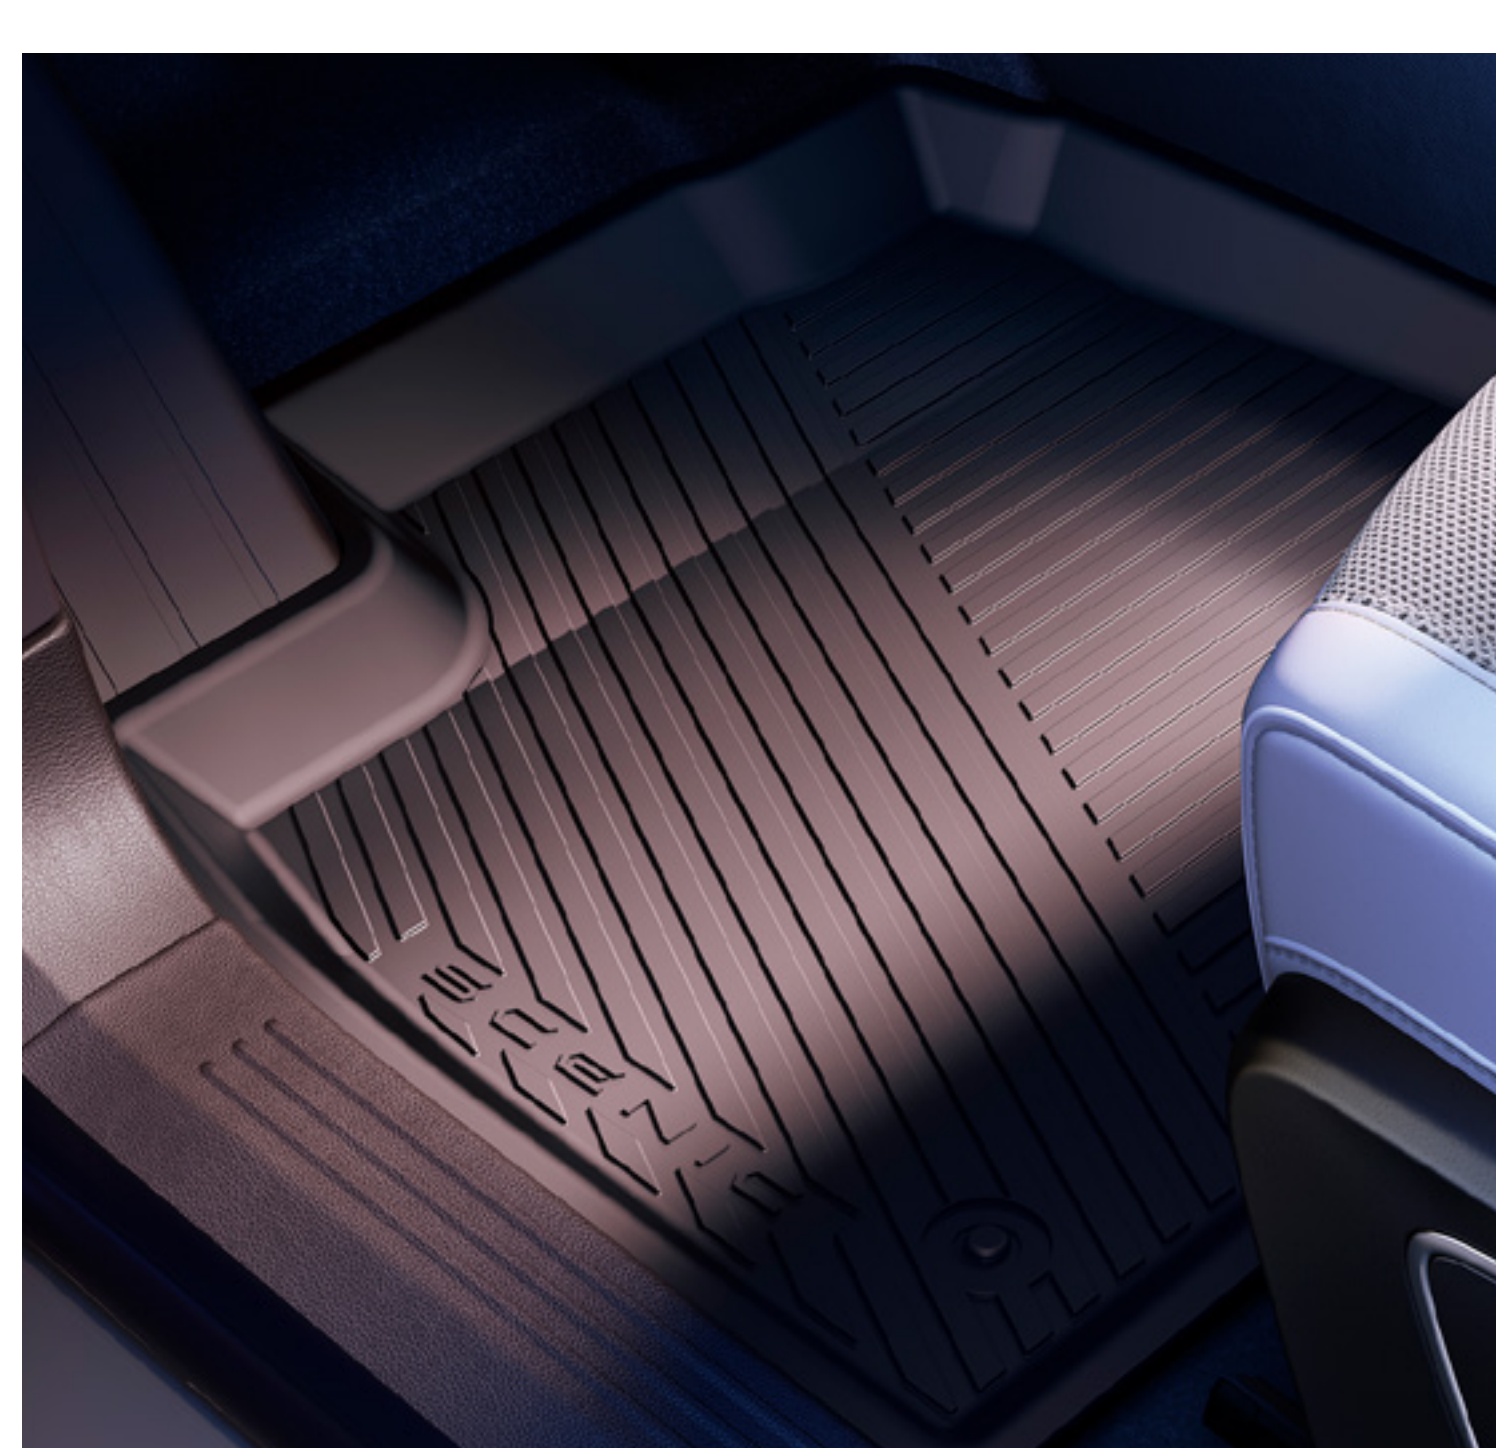

Gumijas paklājīni - komplektā 4 gab.
(74 9M 604 47R) € 75.93

Renault universālie dubļusargi pasargās sliekšņus un riteņus no netīra ūdens, dubļiem un smiltīm.