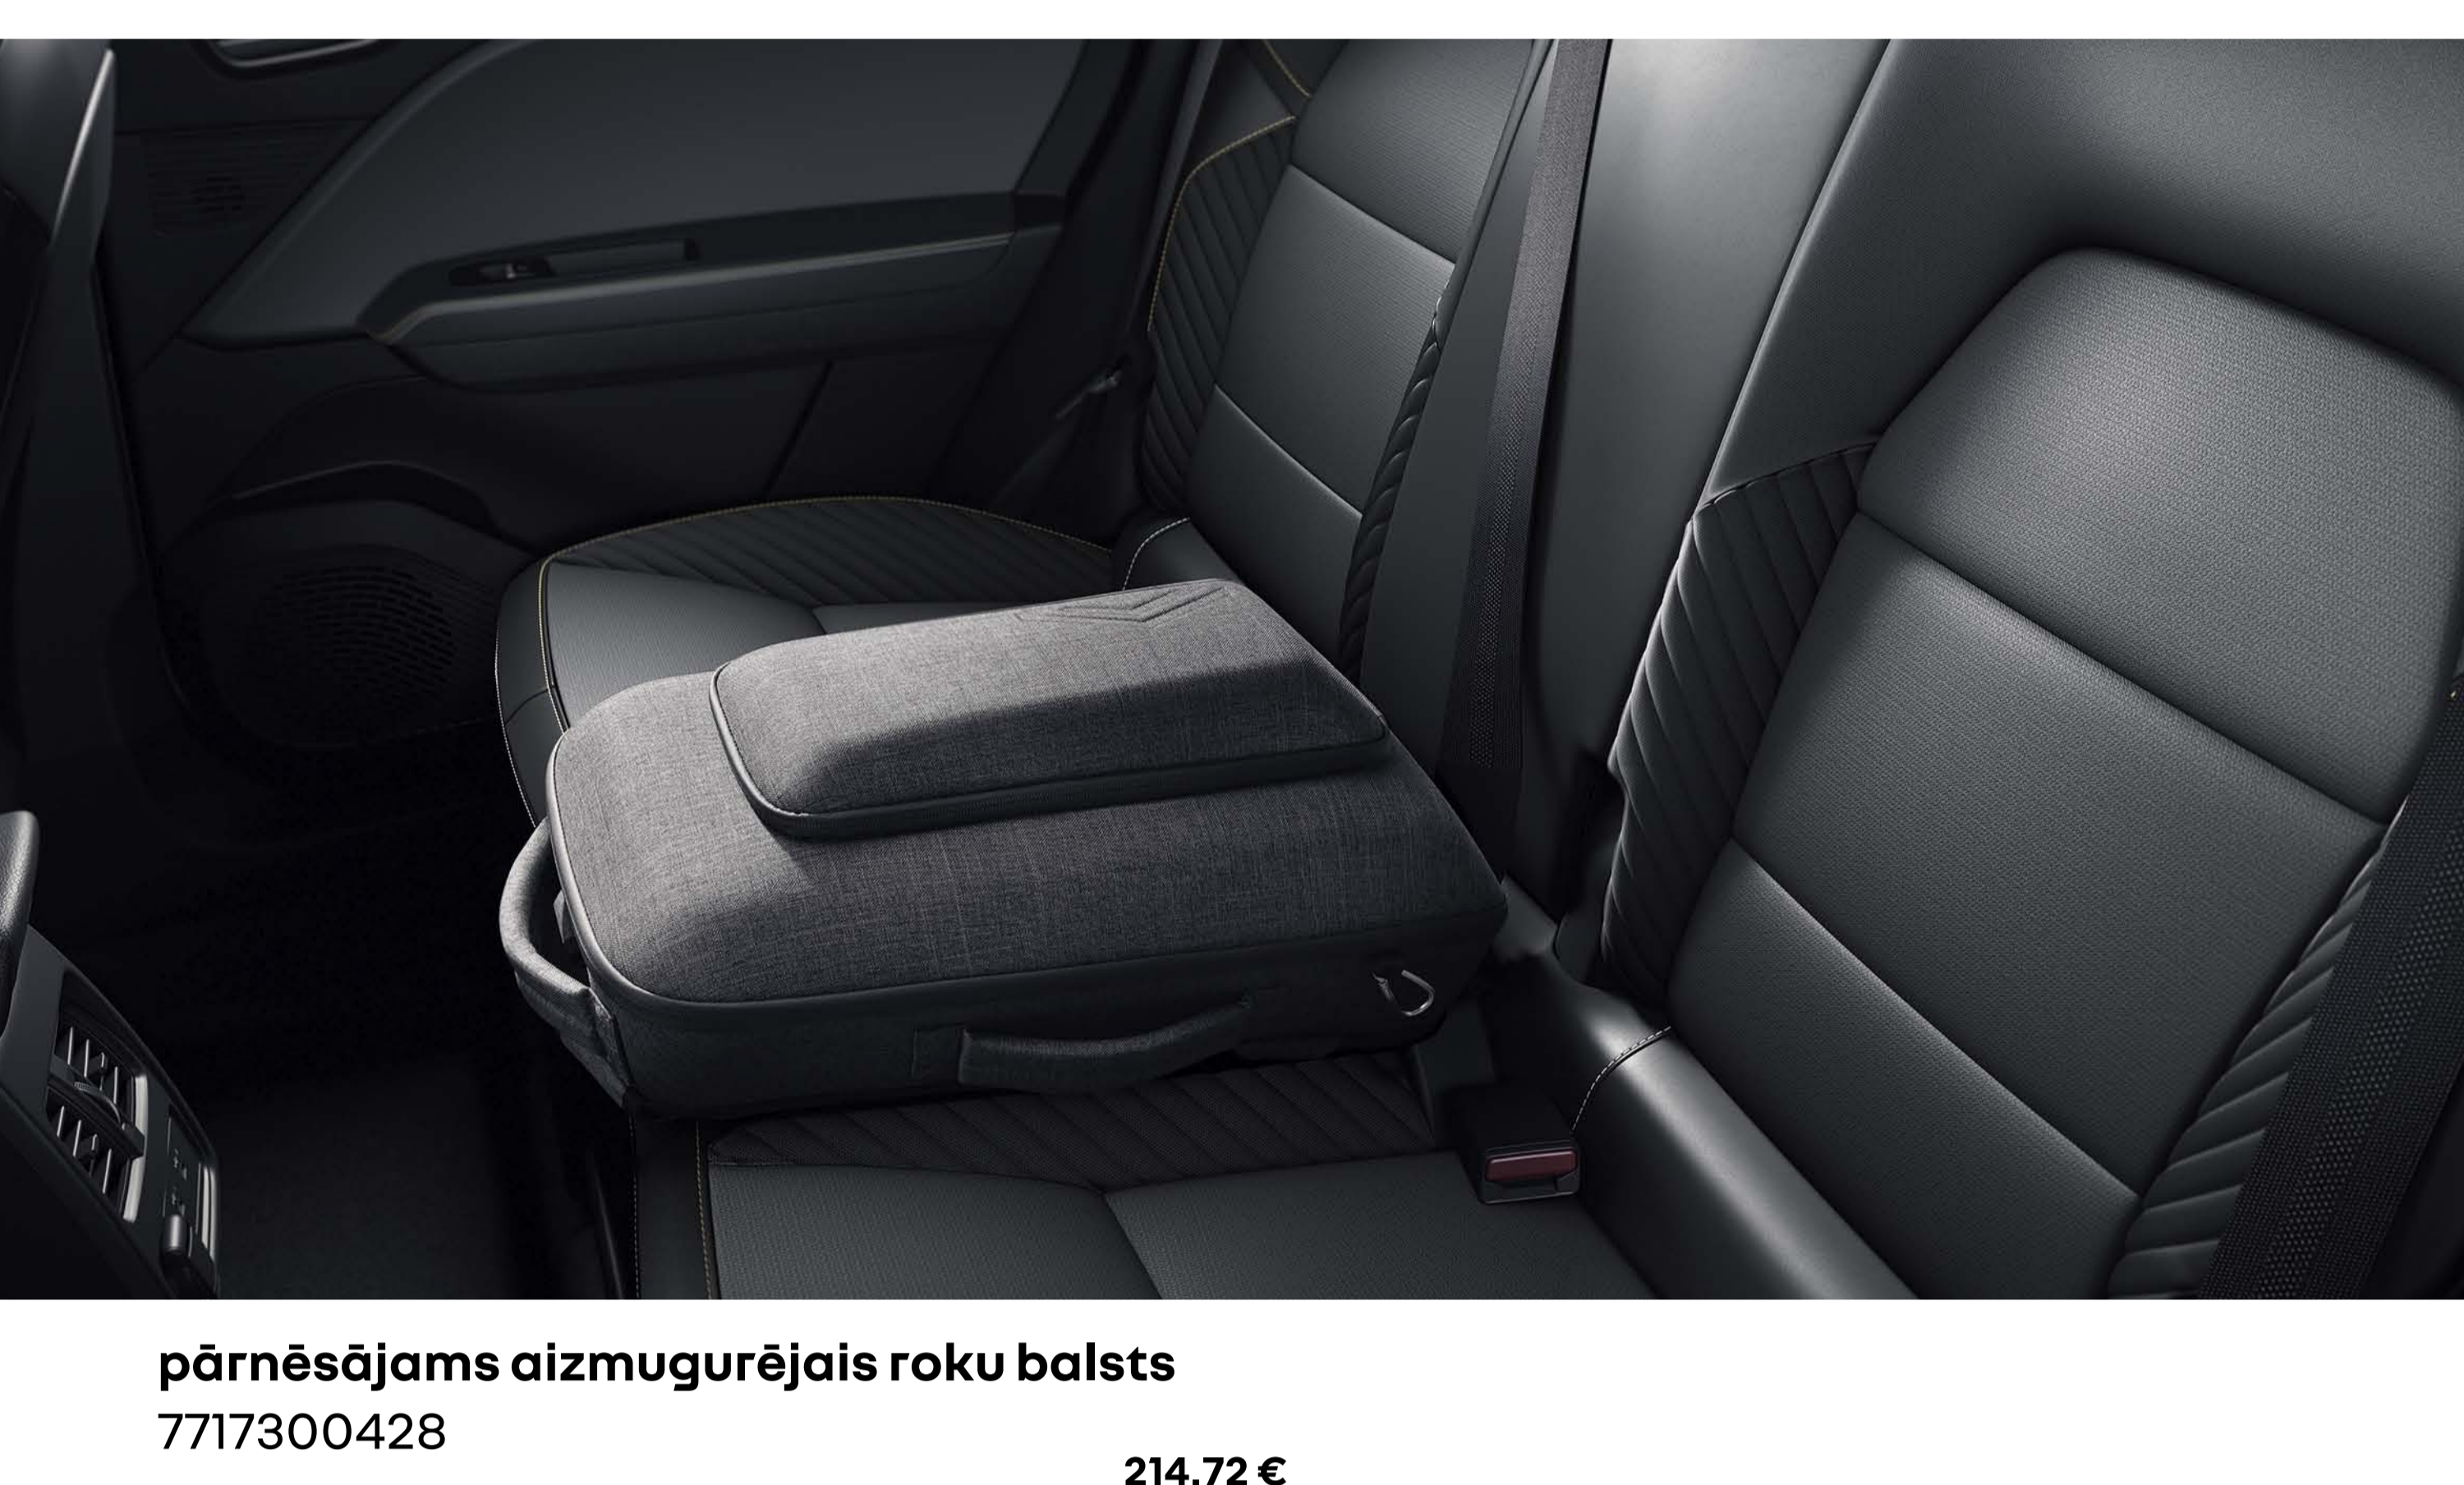

pārnēsājams aizmugurējais roku balsts

7717300428

214.72 €

Dators, viedtālrunis vai ūdens pudele, apvieno savas mantas vienā uzglabāšanā. Elegants un praktisks ar 7 dažāda izmēra kabatām un digitālā planšetdatora turētāja funkciju, tas viegli piestiprinās pie priekšējā sēdekļa atzveltnes.