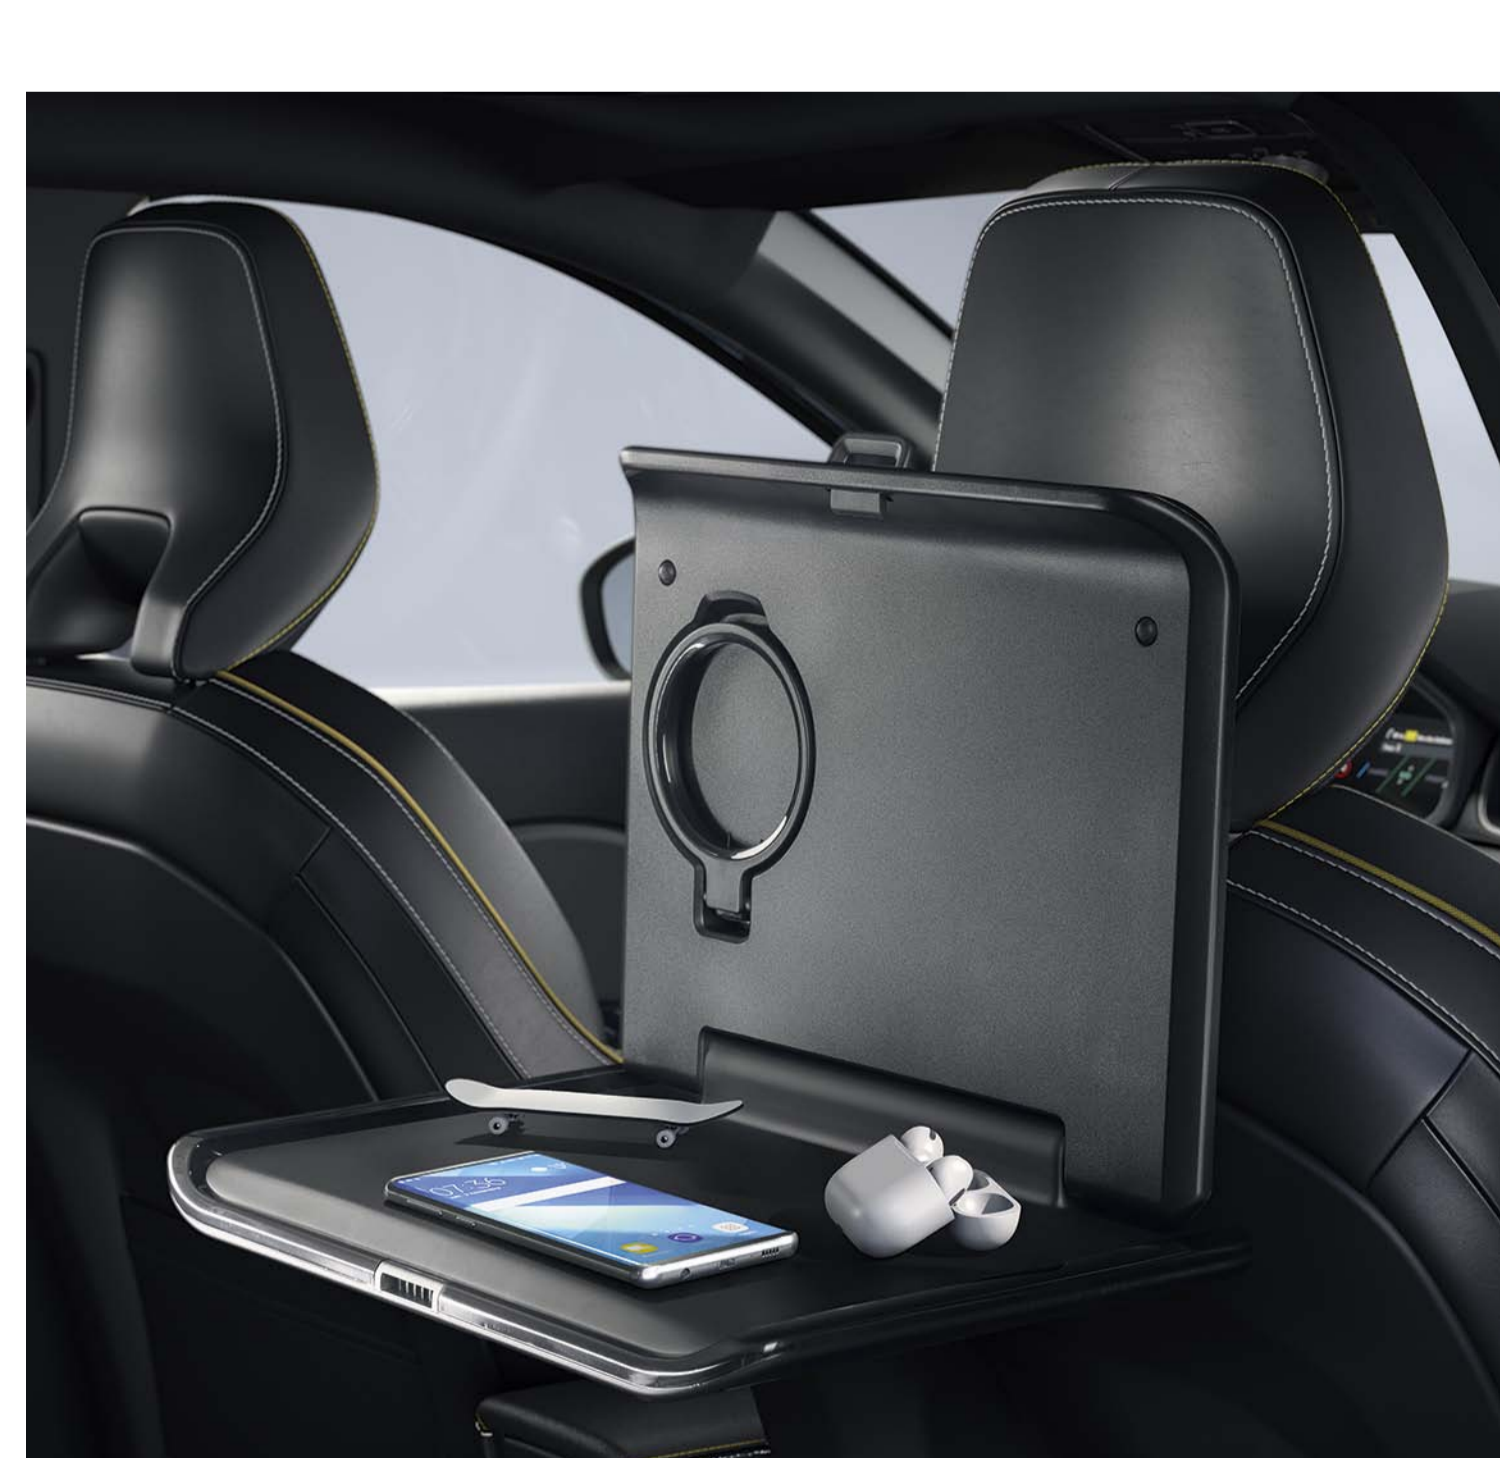

aizmugurē planšete ar daudzfunkciju atbalstu

7711785947

165.74 €

Uzstādīšana: 15.20 €

Lai izvairītos no bērnu pēdu nospiedumiem, dubultā aizsardzība būs jūsu labākais sabiedrotāis. Priekšējā sēdekļa atzveltne un sols tiek saglabāts. Labi pārdomāts, dizains harmonizējas ar interjeru.