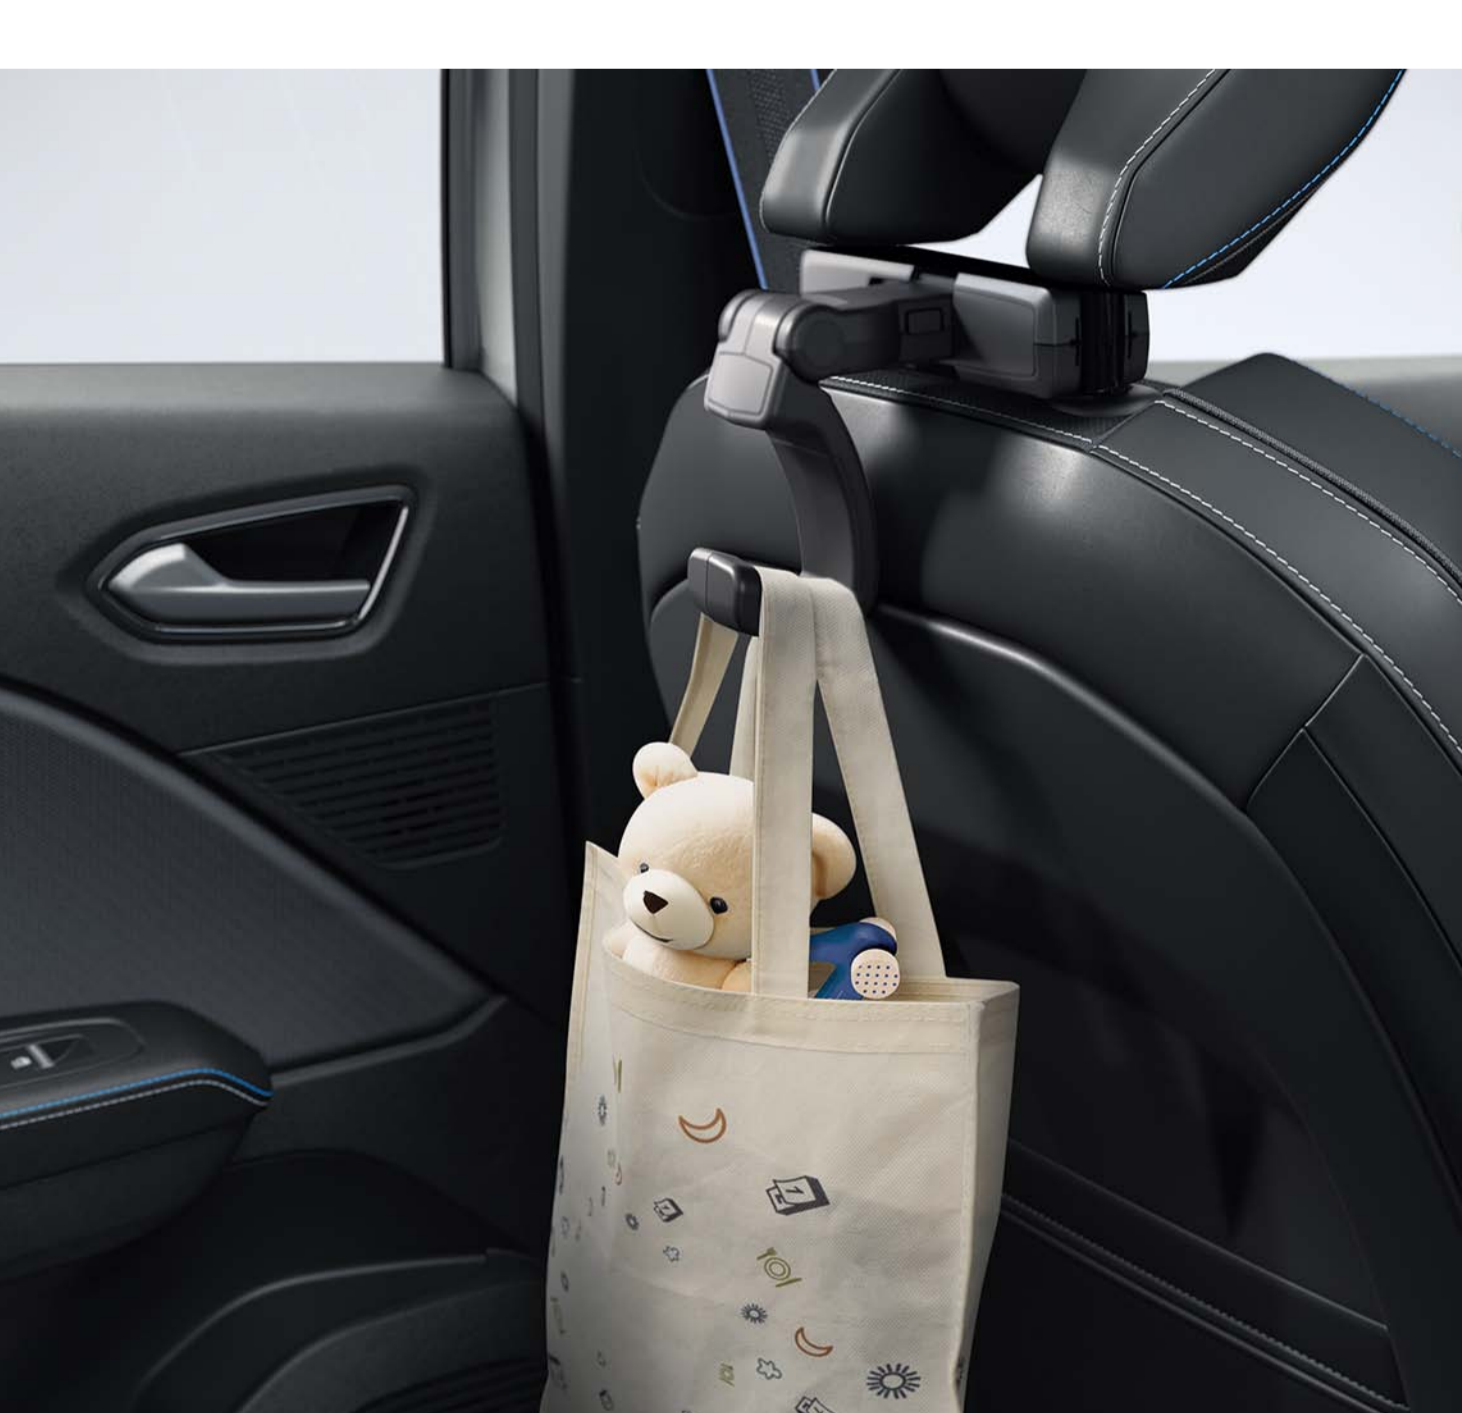

7717300235

€ 141.25

Izmantojot daudzfunkcionālo sistēmu uz galvas balsta, pakariet bērnu piederumus vai atlociet aizmugurējo plauktu, lai izklaidētu sevi darbā vai piknikā.

āķis un daudzfunkcionāls atbalsts uz galvas balsta