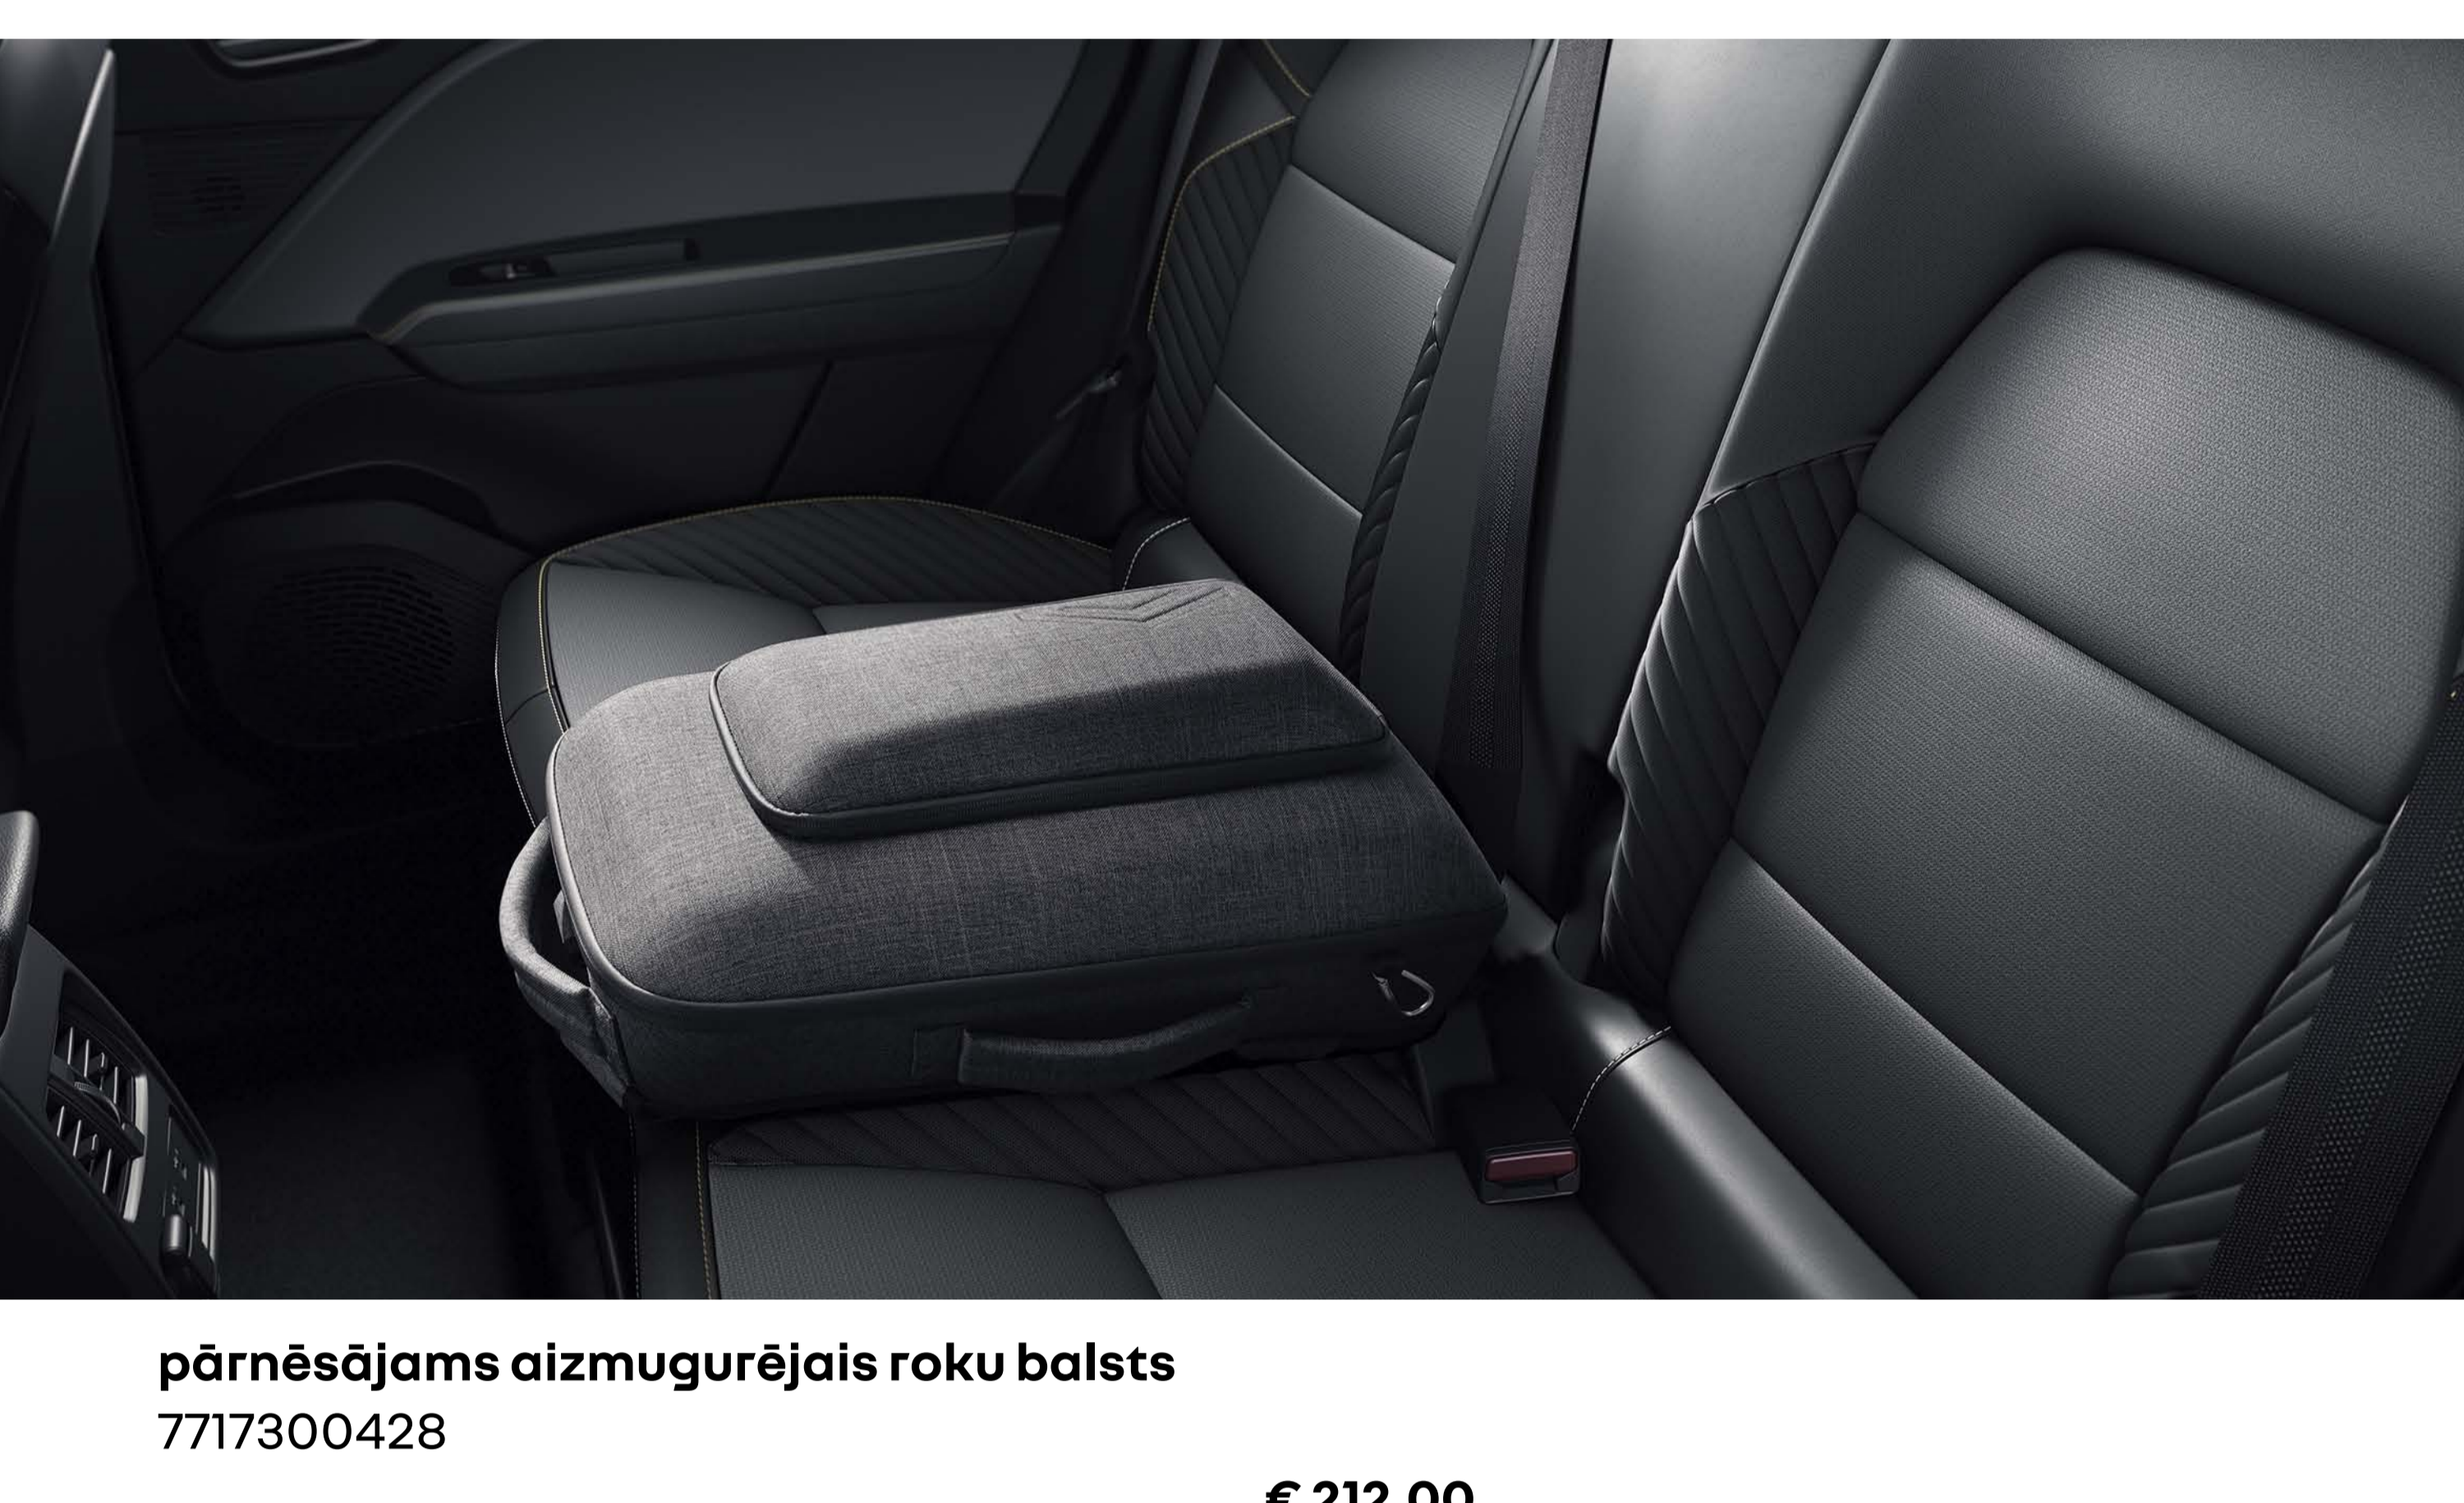

pārnēsājams aizmugurējais roku balsts

7717300428

€ 212.00

Dators, viedtālrunis vai ūdens pudele, apvieno savas mantas vienā uzglabāšanā. Elegants un praktisks ar 7 dažāda izmēra kabatām un digitālā planšetdatora turētāja funkciju, tas viegli piestiprinās pie priekšējā sēdekļa atzveltnes.