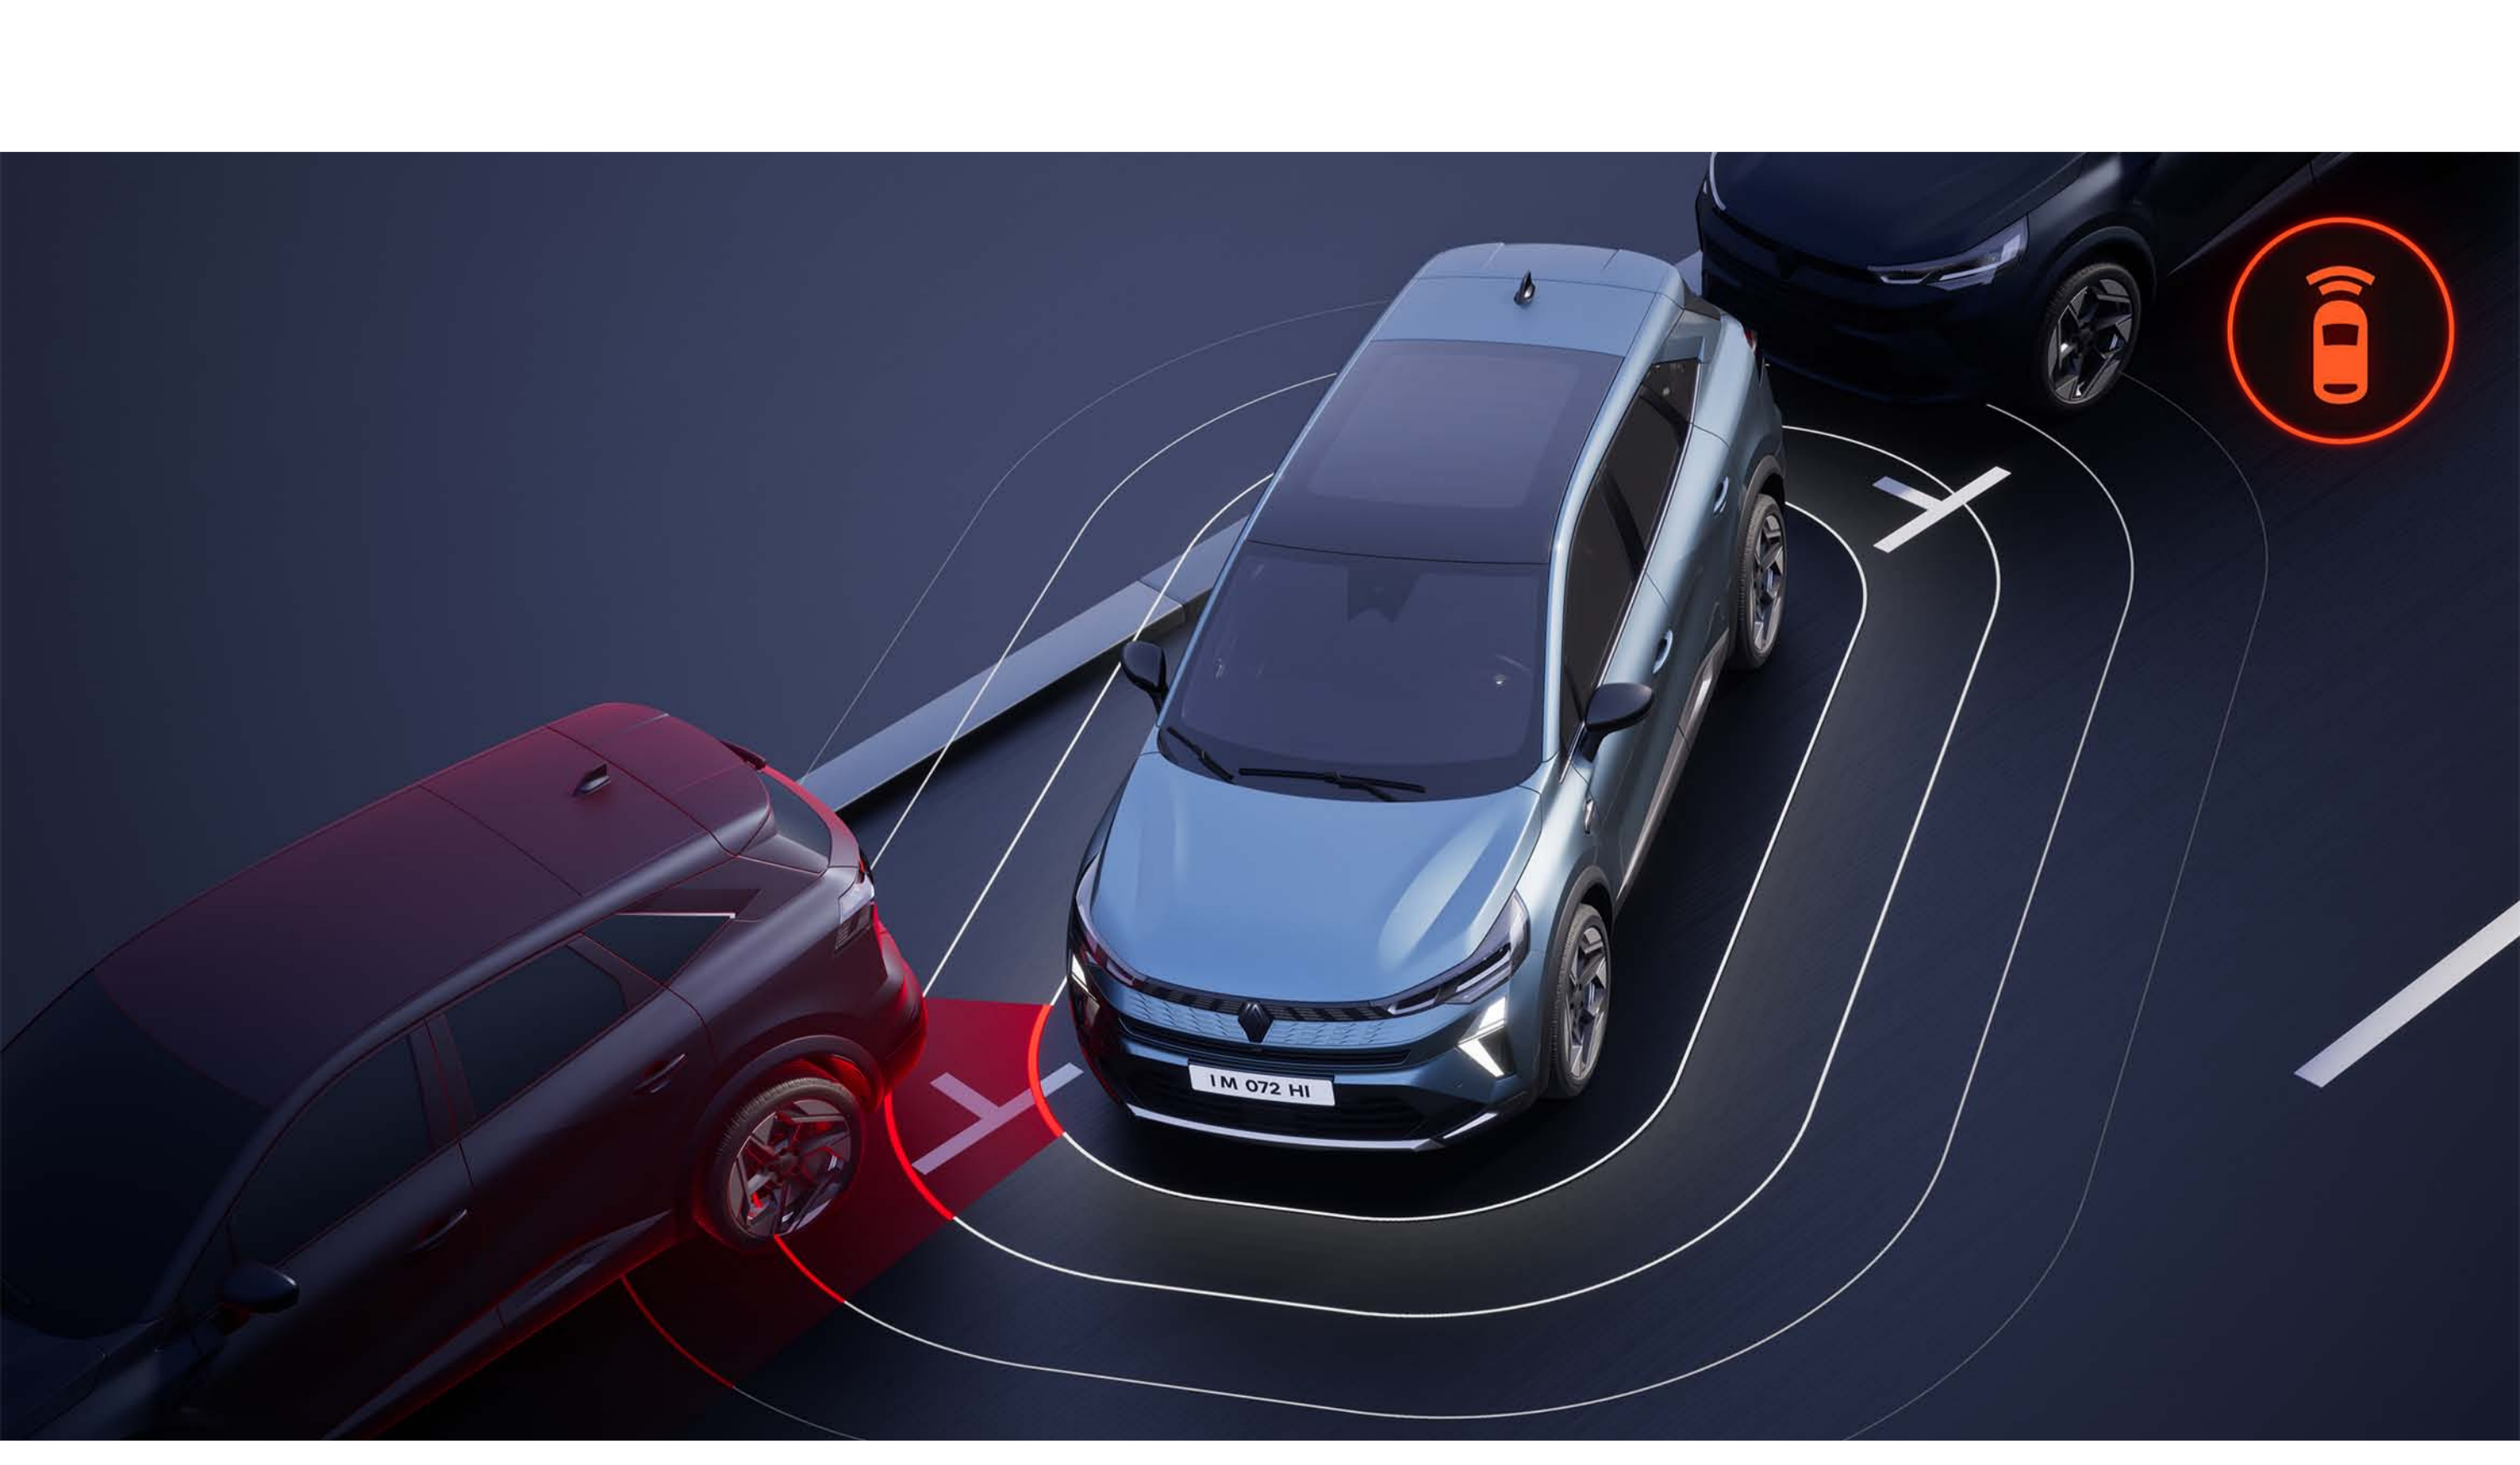

priekšējā parkošanās palīgierīce
77117273940

€ 214.72

Uzstādīšana:
€ 195.00