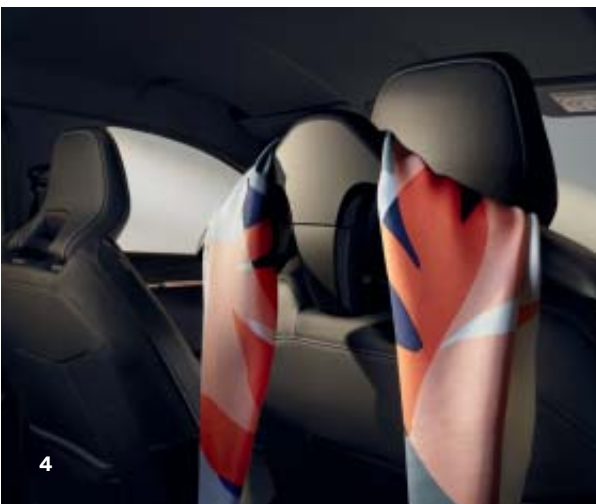

€ 15.20

5. aviācijas tipa paliktnis uz daudzfunkcionālas sistēmas

(77 11 785 947)

€ 118.13

Uzstādīšana:

€ 15.20

komforts

Izbaudiet katru mirkli uz klāja. Vienkāršs un novatorisks modulārais viduskonsoles organizētājs ir aprīkots ar brīvi pozicionējamām tapām, lai jūsu personīgās mantas būtu viegli sasniedzamas: piezīmju grāmatiņa, dienasgrāmata, tālrunis, seifs utt. Uzlieciet jaku uz pakaramā aiz galvas balsta un sāciet ceļojumu! Vai jūtaties kā kafija pārtraukumā? Sagatavojiet to ar Handpresso mobilo iekārtu, novietojiet krūzīti uz daudzfunkcionālās sistēmas aizmugurējā plaukta un izbaudiet garšas.